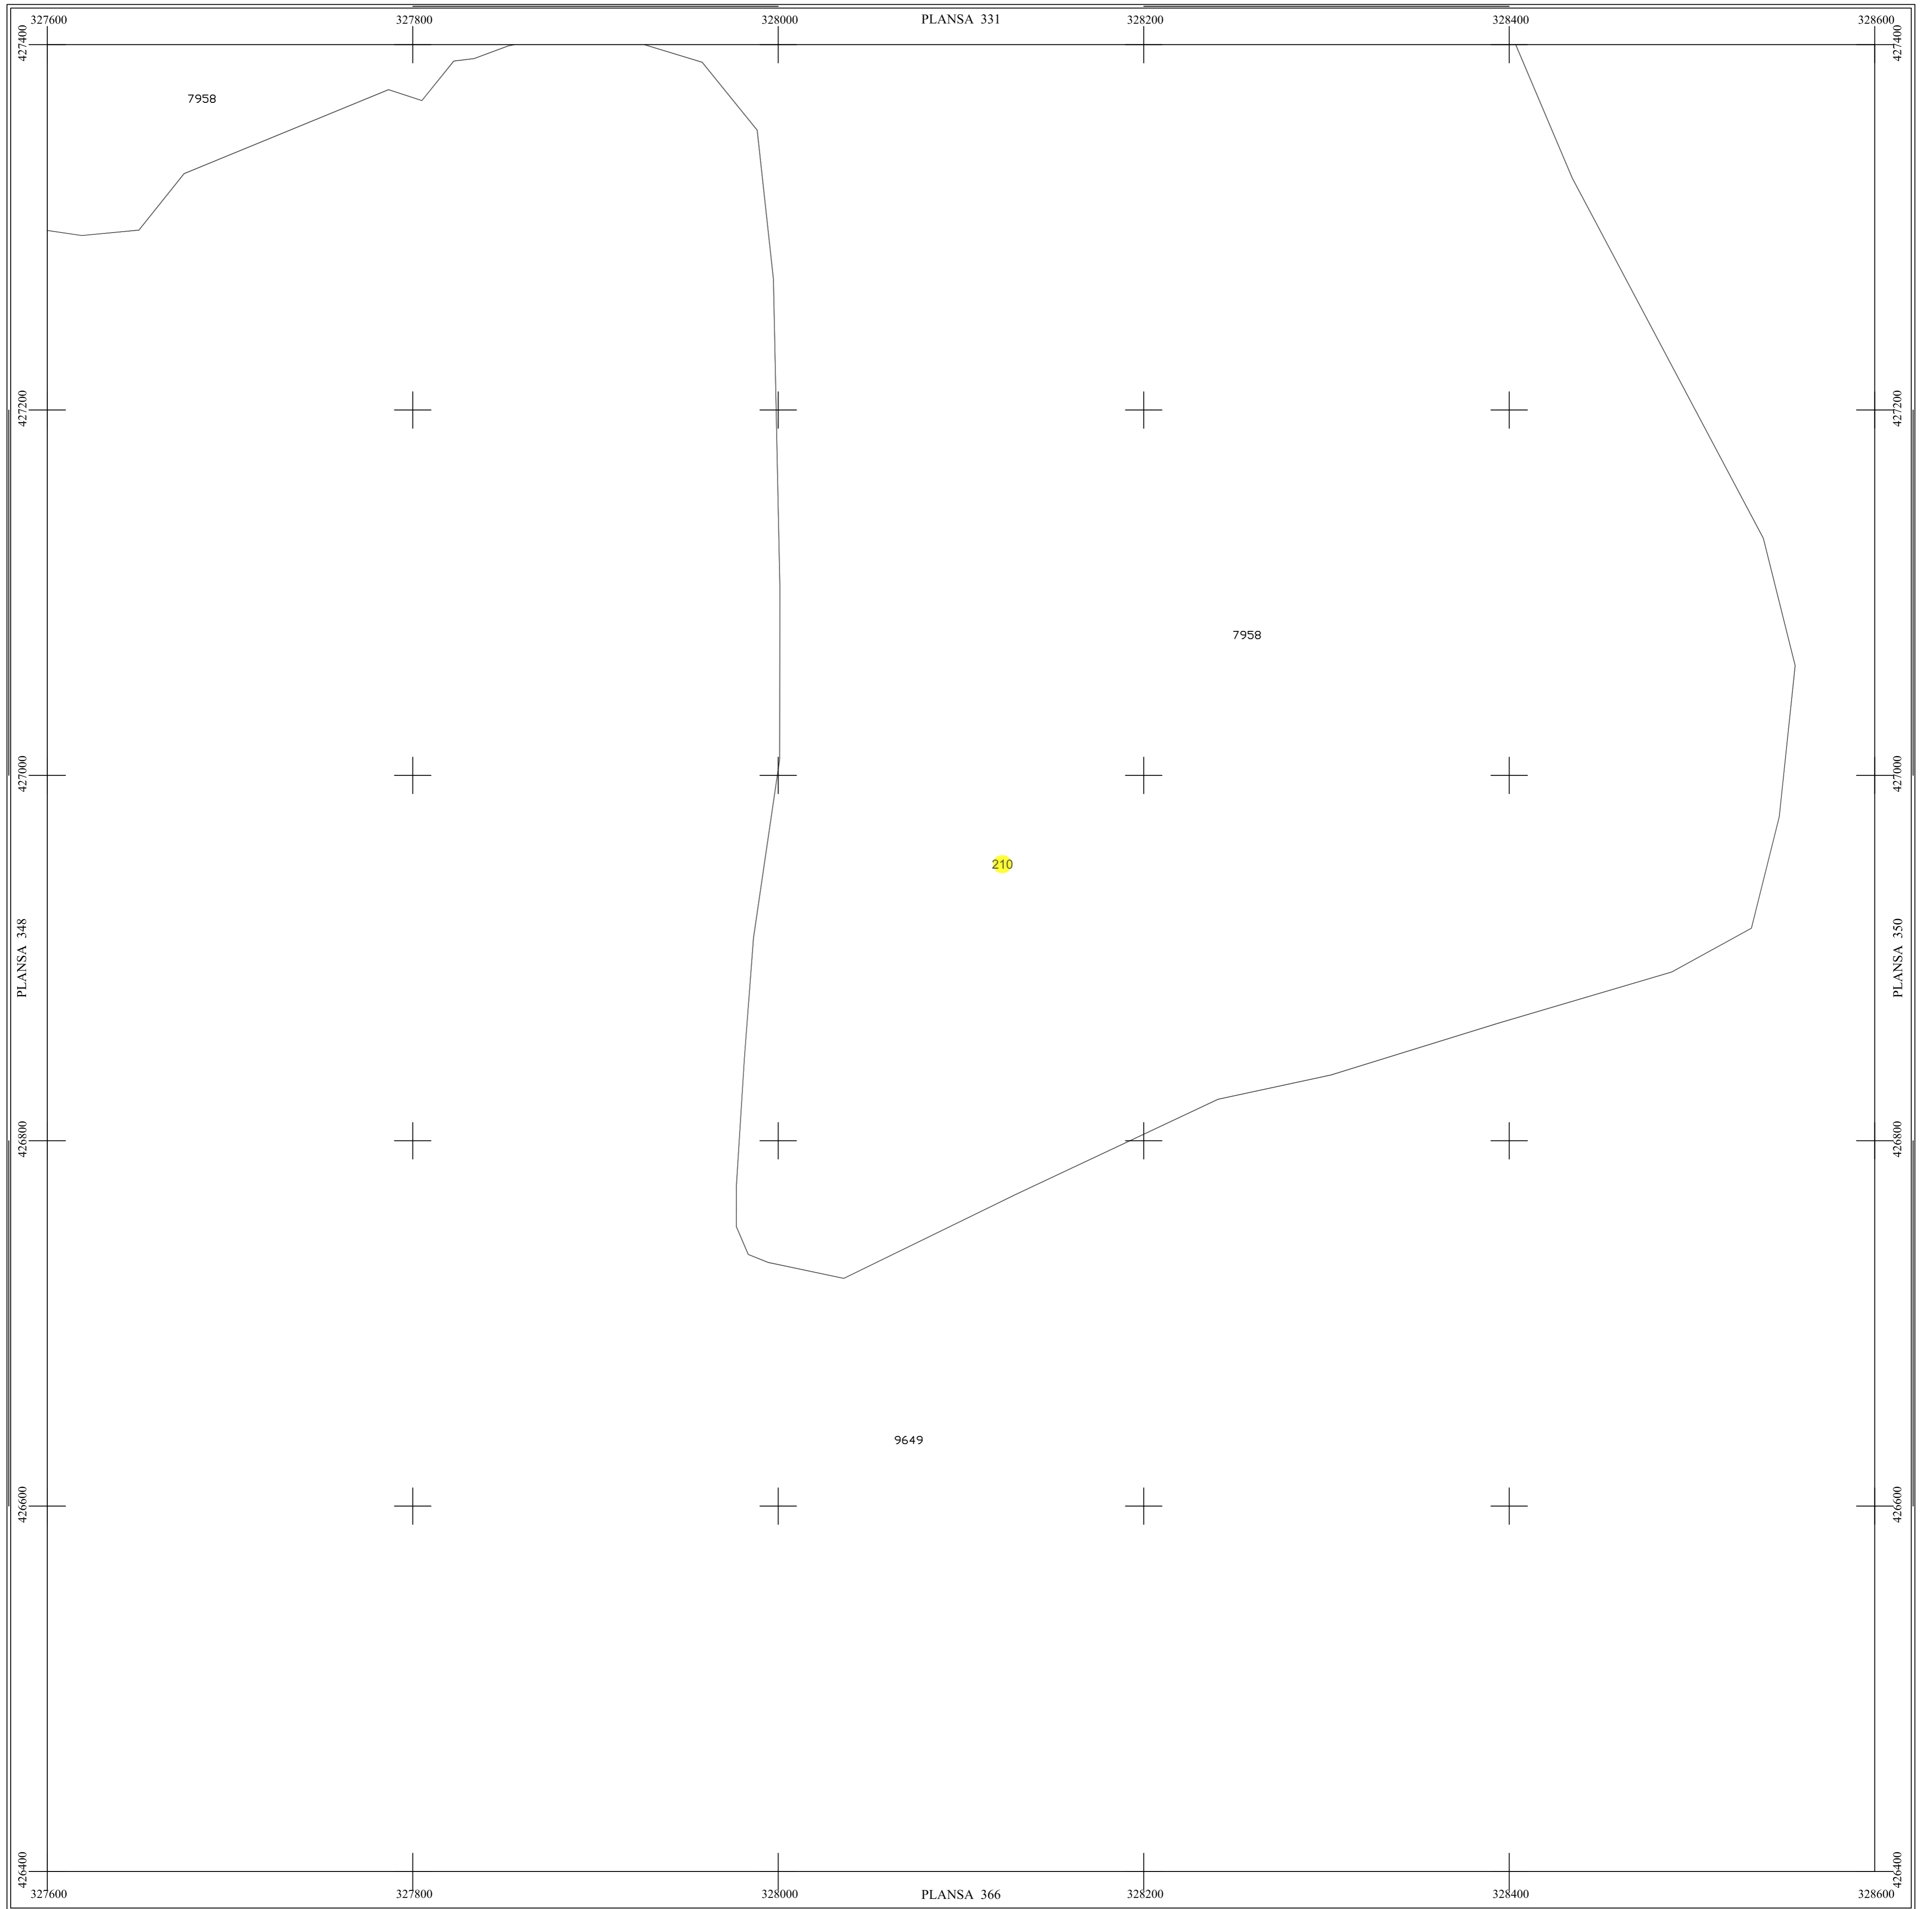

# PLAN SECTOARE CADASTRALE

## UAT RAU DE MORI, JUDETUL HUNEDOARA

Scara 1:2000

Sistem de proiectie STEREO 70

SECTIUNEA : 349/ 453

LEGENDĂ

RAU DE MORI	Denumire localitate
	Limita UAT
	Limita sector cadastral
	Limita intravilan
	Numar sector cadastral
UAT Salasul de Sus	Vecini

S.C. CORNEL & CORNEL TOPOEXIM S.R.L.		AGENTIA NATIONALA DE CADASTRU SI PUBLICITATE IMOBILIARA	
Proiectat	ing. Calota Elena Gabriela	Scara 1:2000	<b>Lucrari de inregistrare sistematica a imobilelor in Sistemul Integrat de Cadastru si Carte funciara UAT RAU DE MORI</b>
Măsurat	ing. Dobrita Lucian		
Calculat	ing. Dan Valentin	Data octombrie 2022	
Editat	ing. Pencoasu Cristian		
Aprobat	ing. Calota Elena Gabriela		