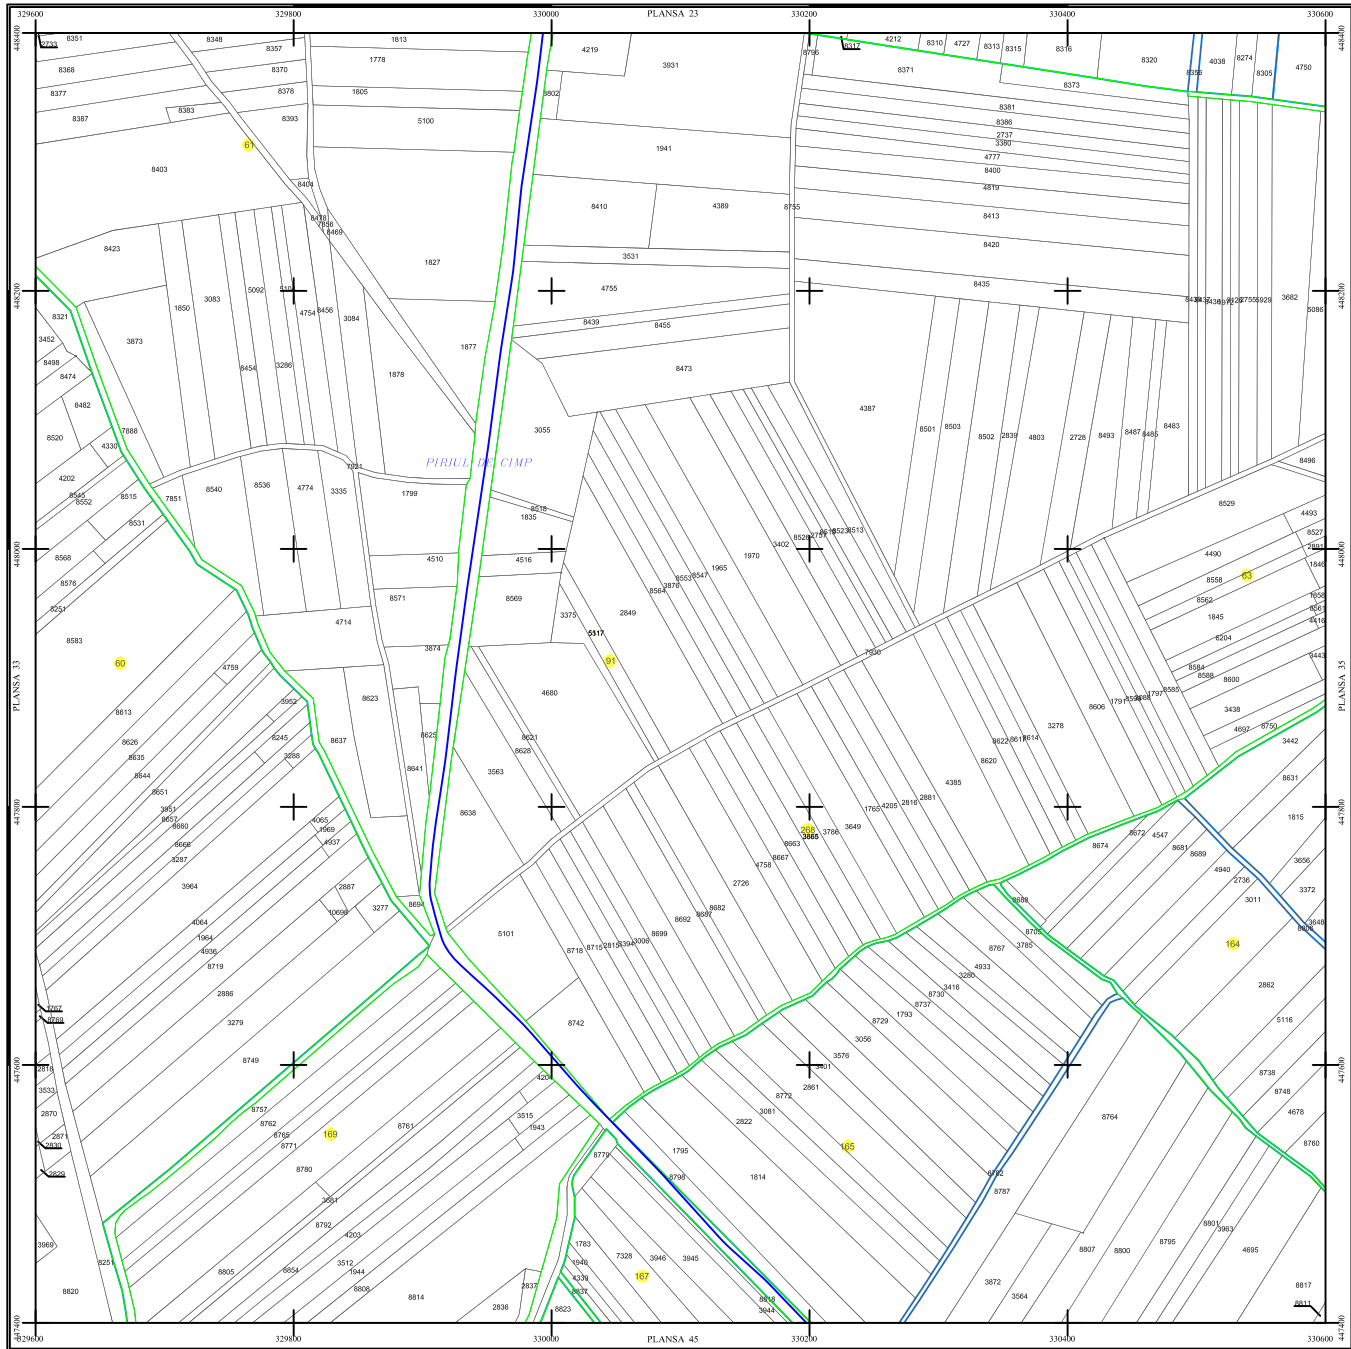

PLAN SECTOARE CADASTRALE

UAT RAU DE MORI, JUDETUL HUNEDOARA

Scara 1:2000

Sistem de proiectie STEREO 70

SECTIUNEA : 34/ 453

LEGENDA

RAU DE MORI	Denumire localitate
	Limta UAT
	Limta sector cadastral
	Limta intravilan
	Numar sector cadastral
UAT Salvaș de Sus	Vecin

S.C. CORNEL & CORNEL TOPOEXIM S.R.L.		AGENTIA NATIONALA DE CADASTRU SI PUBLICITATE IMOBILIARA	
Proiectat	ing. Calista Elena Gabriela	Scara	1:2000
Marcat	ing. Ederica Lucian	Lucrari de inregistrare sistematica a imobilelor in Sistemul Integrat de Cadastru si Carte funciara UAT RAU DE MORI	
Calculat	ing. Dan Valeriu		
Titlu	ing. Petrusca Clotilde		
Aprobat	ing. Calista Elena Gabriela	Data	octombrie 2022