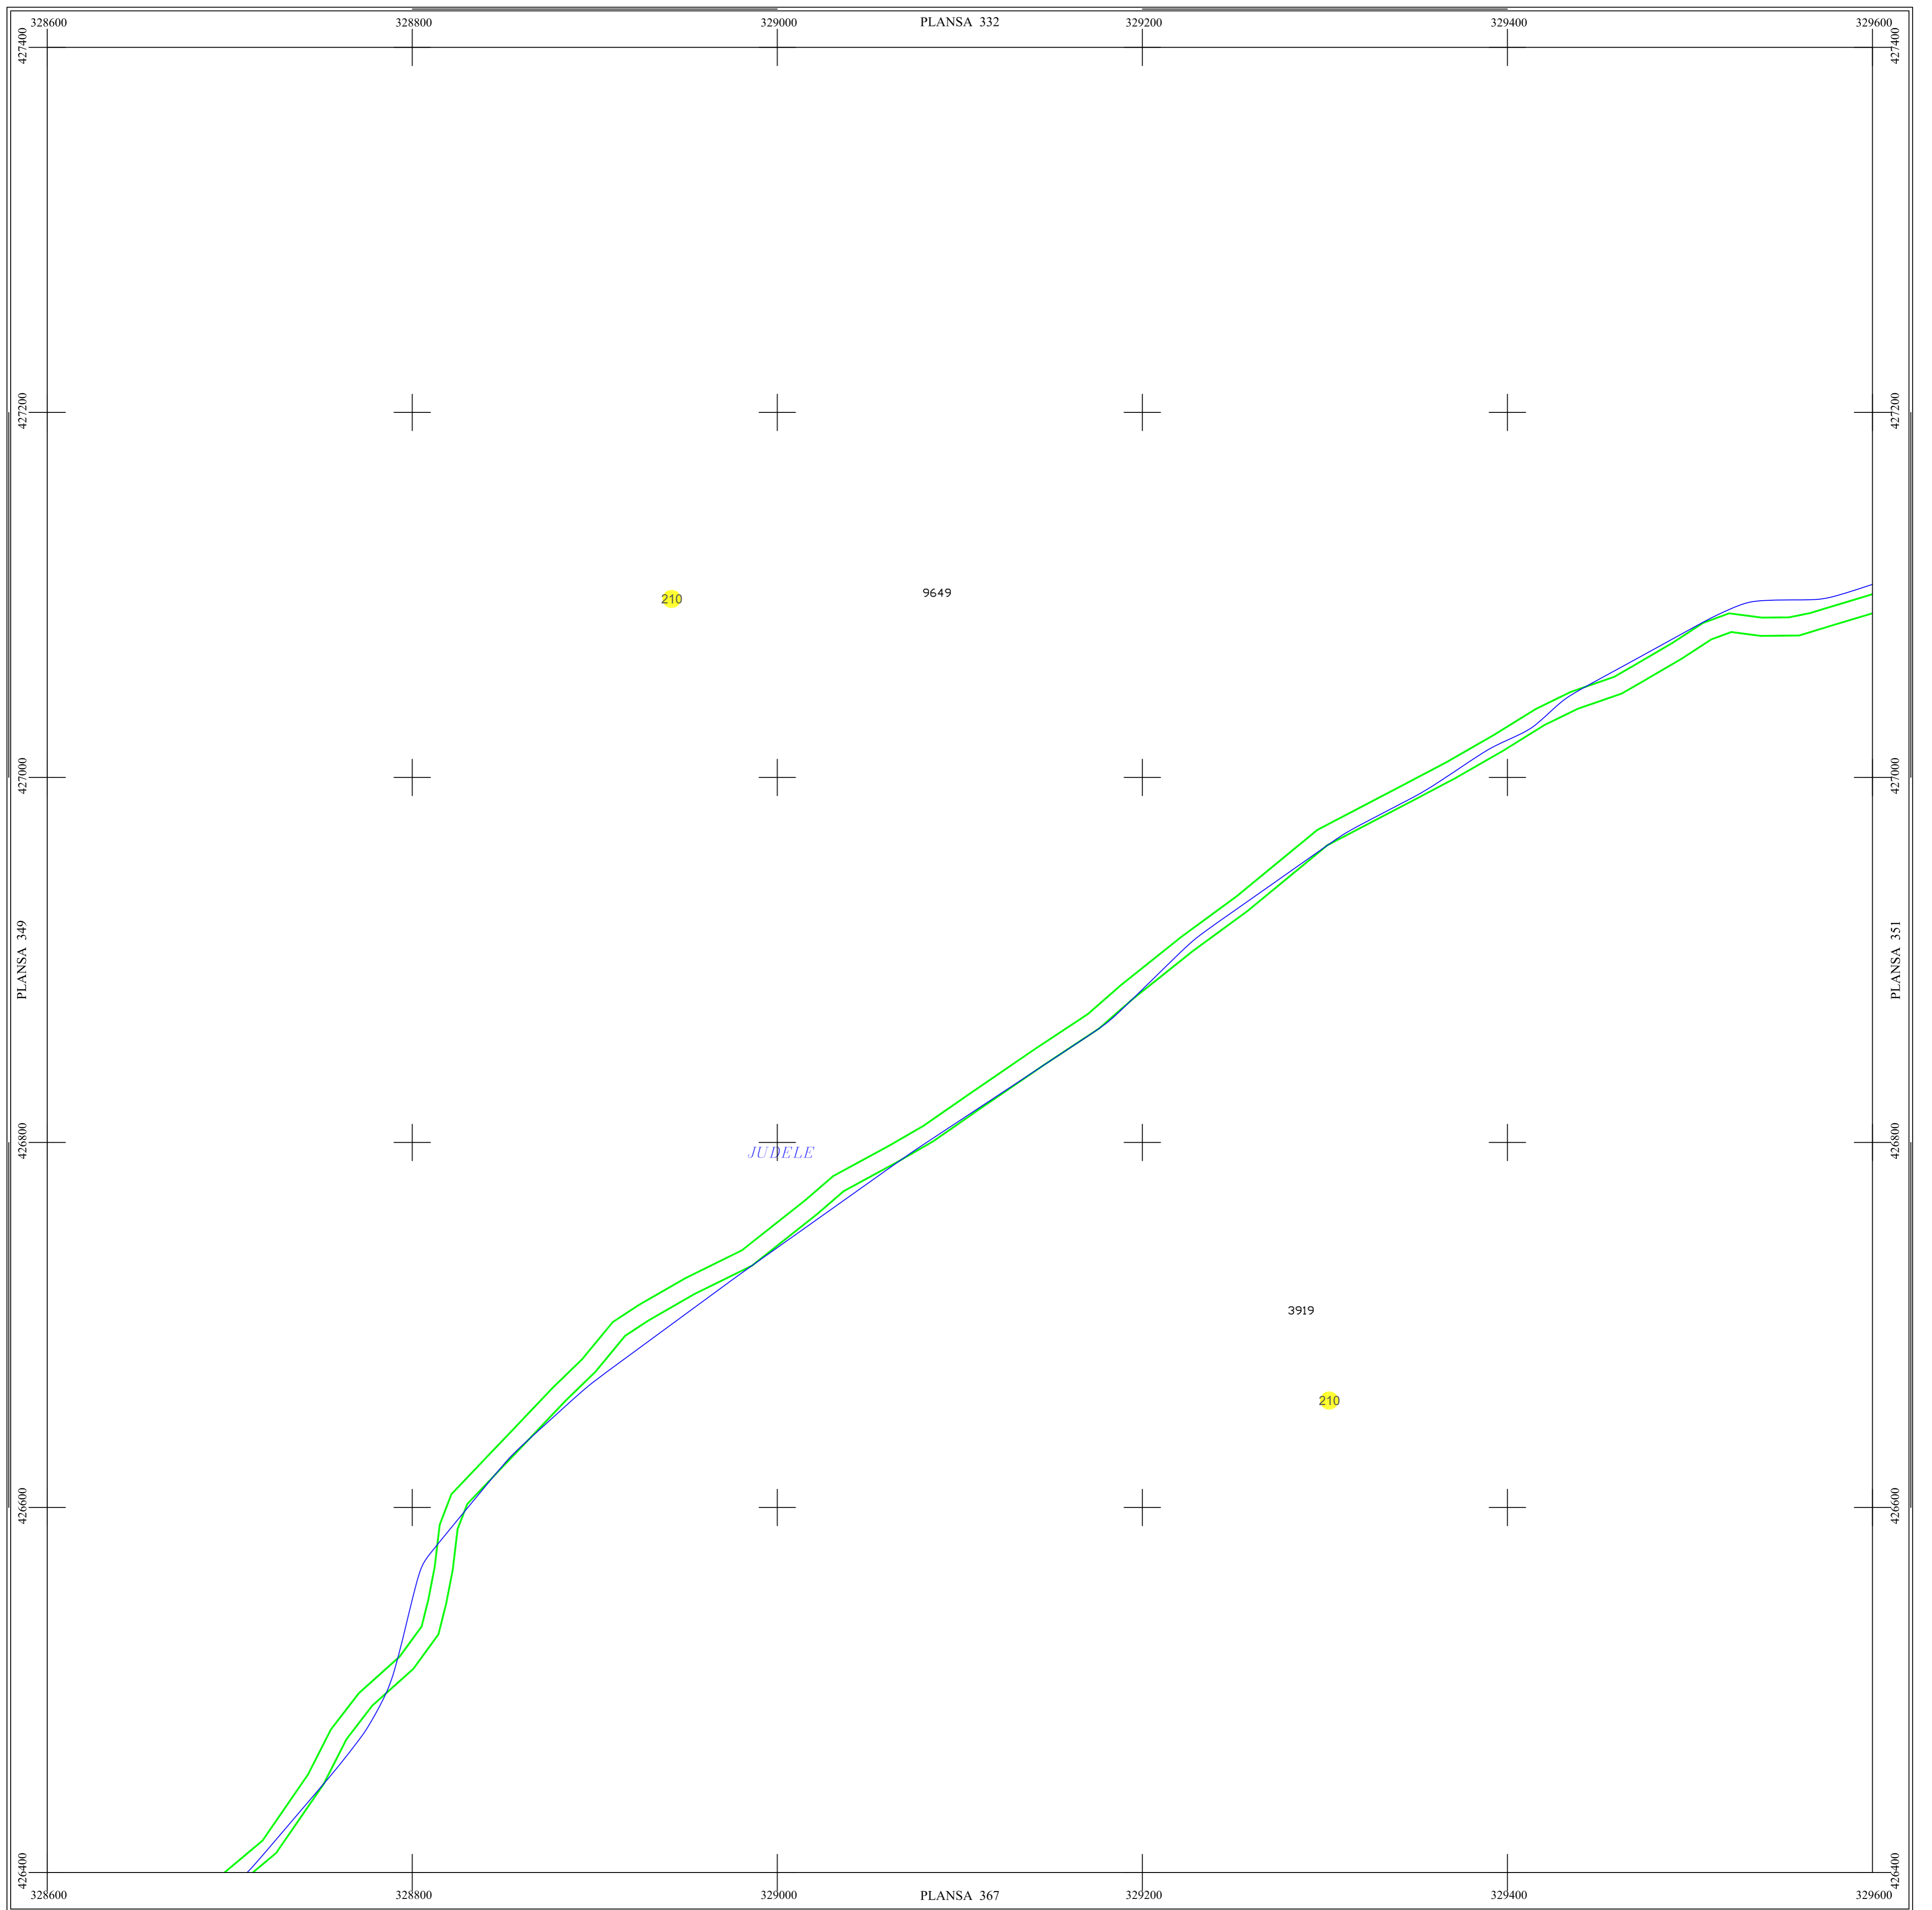

PLAN SECTOARE CADASTRALE

UAT RAU DE MORI, JUDETUL HUNEDOARA

Scara 1:2000

Sistem de proiectie STEREO 70

SECTIUNEA : 350/ 453

LEGENDĂ

RAU DE MORI	Denumire localitate
	Limita UAT
	Limita sector cadastral
	Limita intravilan
	Numar sector cadastral
UAT Salasul de Sus	Vecini

S.C. CORNEL & CORNEL TOPOEXIM S.R.L.

AGENTIA NATIONALA DE
CADASTRU SI PUBLICITATE
IMOBILIARA

Proiectat	ing. Calota Elena Gabriela
Măsurat	ing. Dobrita Lucian
Calculat	ing. Dan Valentin
Editat	ing. Pencoasu Cristian
Aprobat	ing. Calota Elena Gabriela

Scara	1:2000
Data	octombrie 2022

**Lucrari de inregistrare
sistemica a imobilelor in
Sistemul Integrat de Cadastru si
Carte funciara
UAT RAU DE MORI**