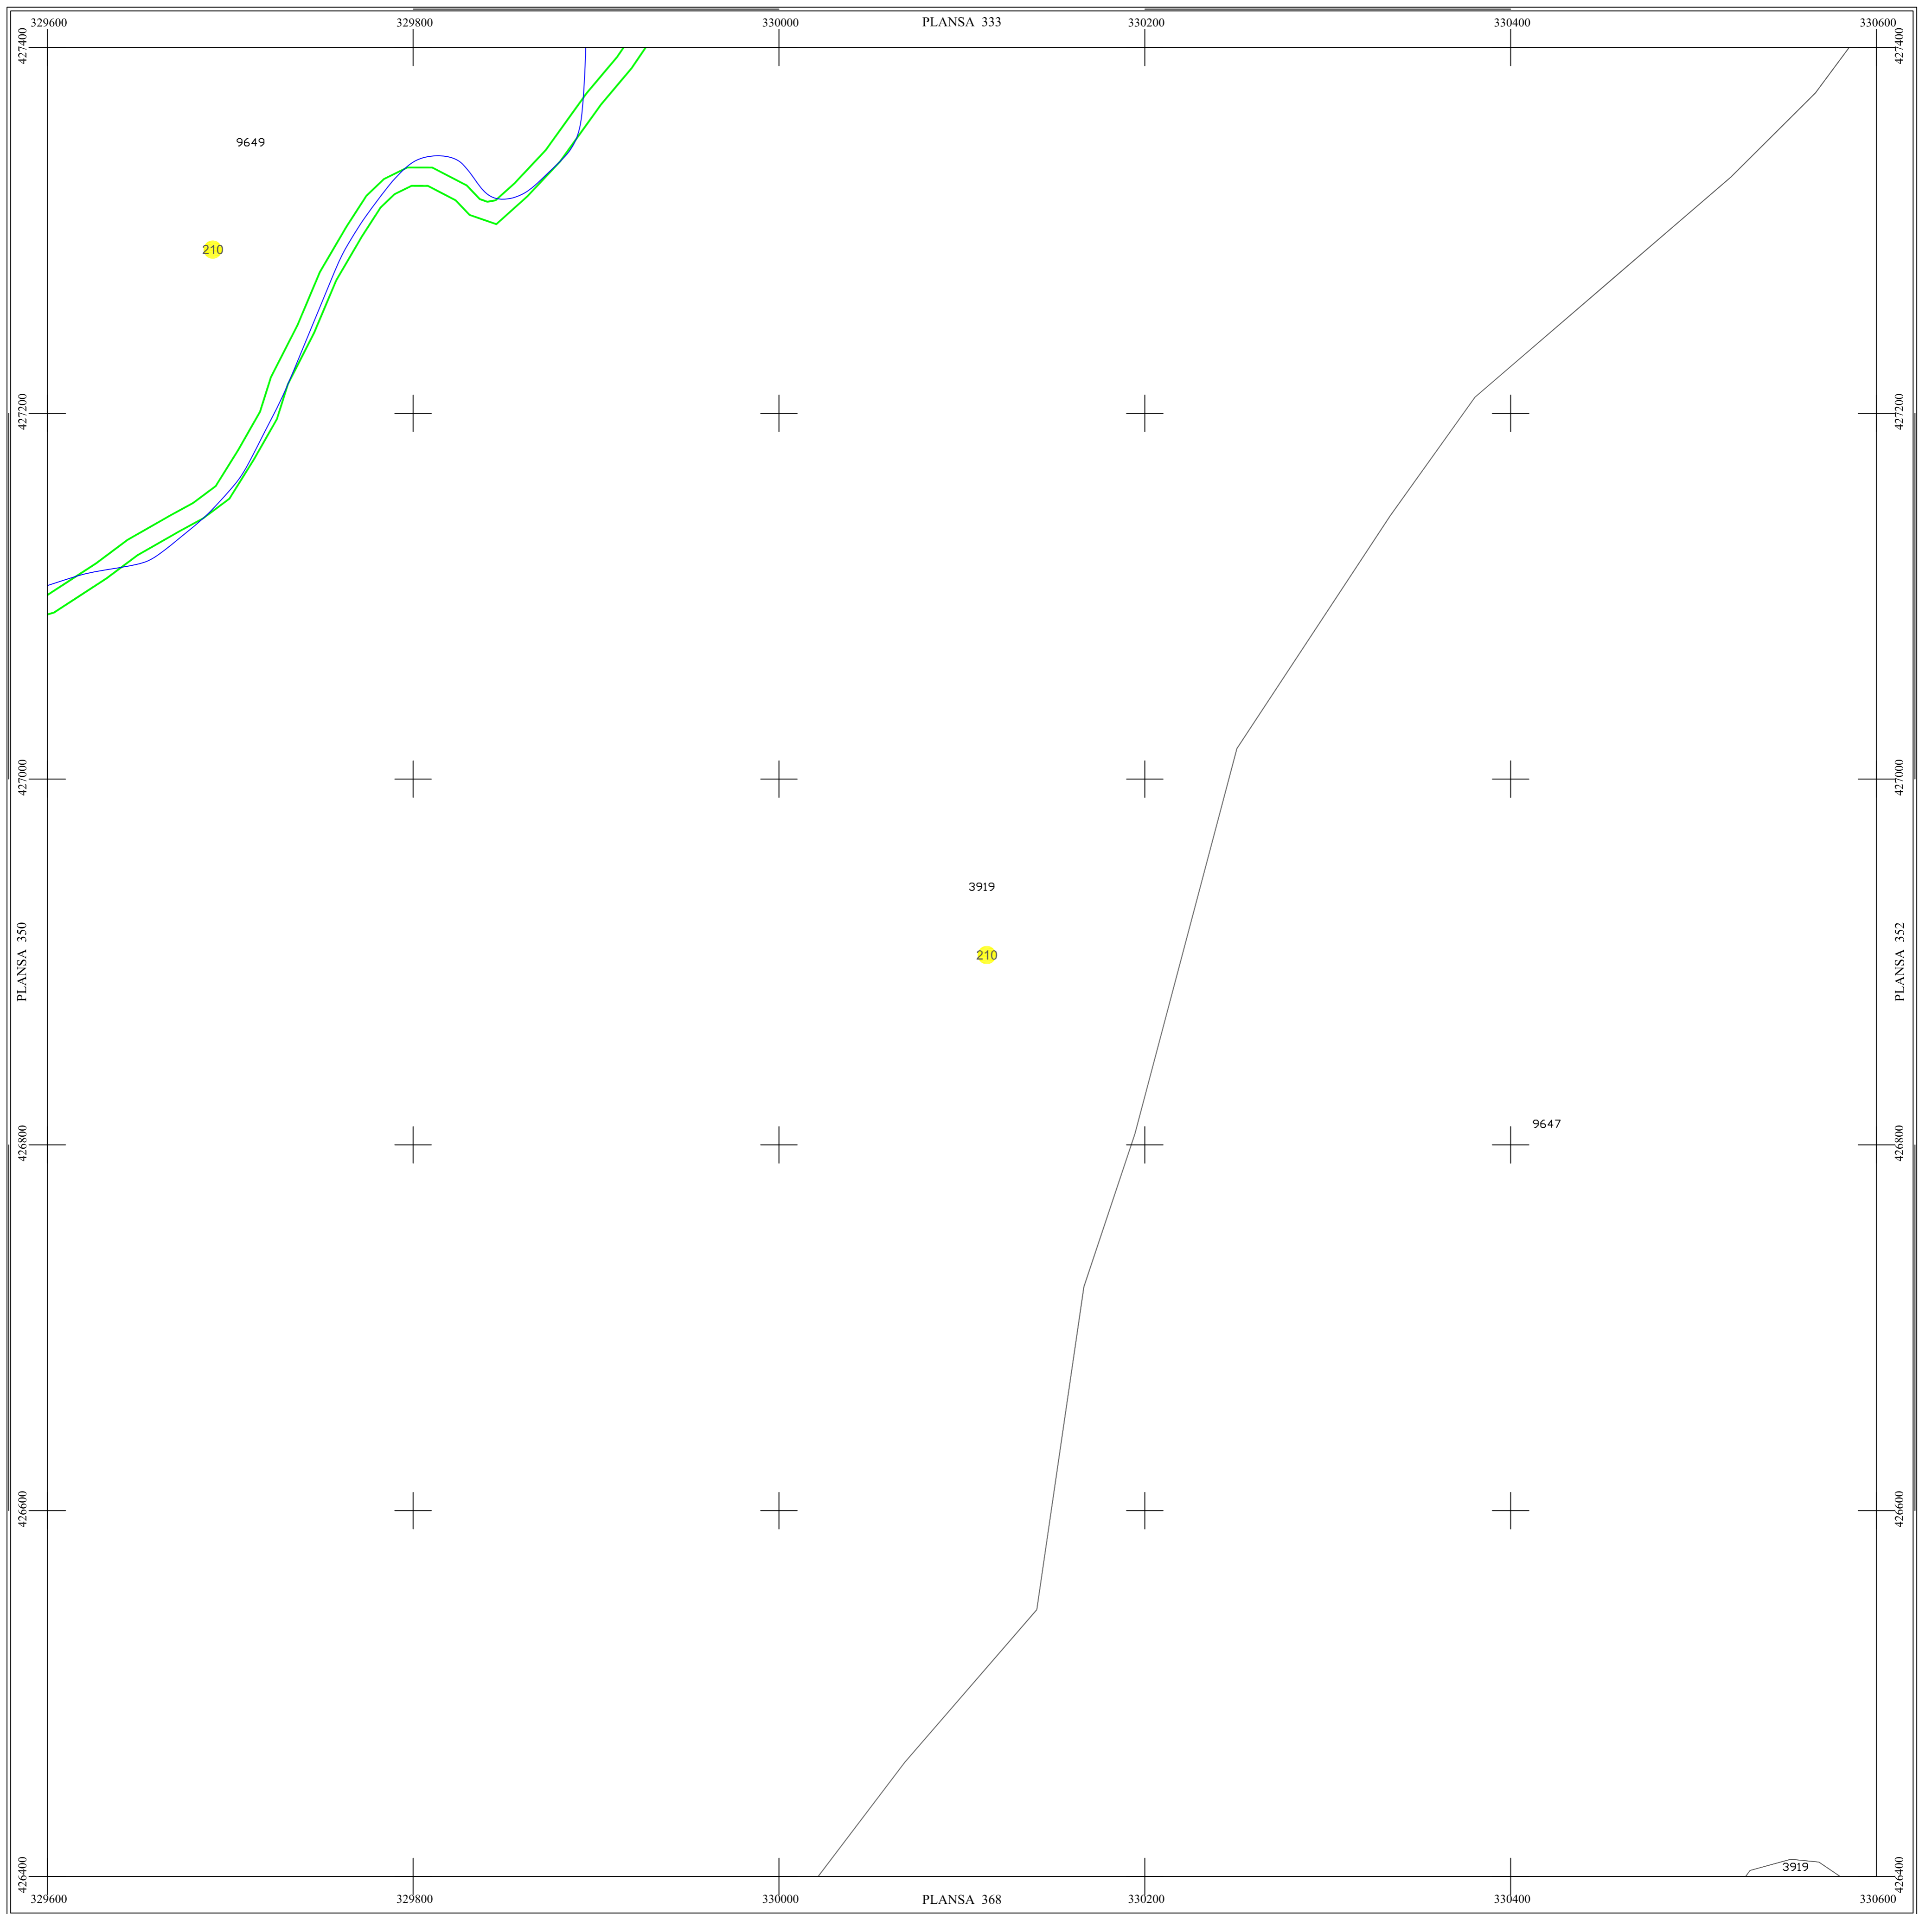

PLAN SECTOARE CADASTRALE

UAT RAU DE MORI, JUDETUL HUNEDOARA

Scara 1:2000

Sistem de proiectie STEREO 70

SECTIUNEA : 351/ 453

LEGENDĂ

RAU DE MORI	Denumire localitate
	Limita UAT
	Limita sector cadastral
	Limita intravilan
	Numar sector cadastral
UAT Salasul de Sus	Vecini

S.C. CORNEL & CORNEL TOPOEXIM S.R.L.	
Proiectat	ing. Calota Elena Gabriela
Măsurat	ing. Dobrita Lucian
Calculat	ing. Dan Valentin
Editat	ing. Pencoasu Cristian
Aprobat	ing. Calota Elena Gabriela

AGENTIA NATIONALA DE
CADASTRU SI PUBLICITATE
IMOBILIARA

Scara
1:2000

Data
octombrie 2022

**Lucrari de inregistrare
sistemica a imobilelor in
Sistemul Integrat de Cadastru si
Carte funciara
UAT RAU DE MORI**