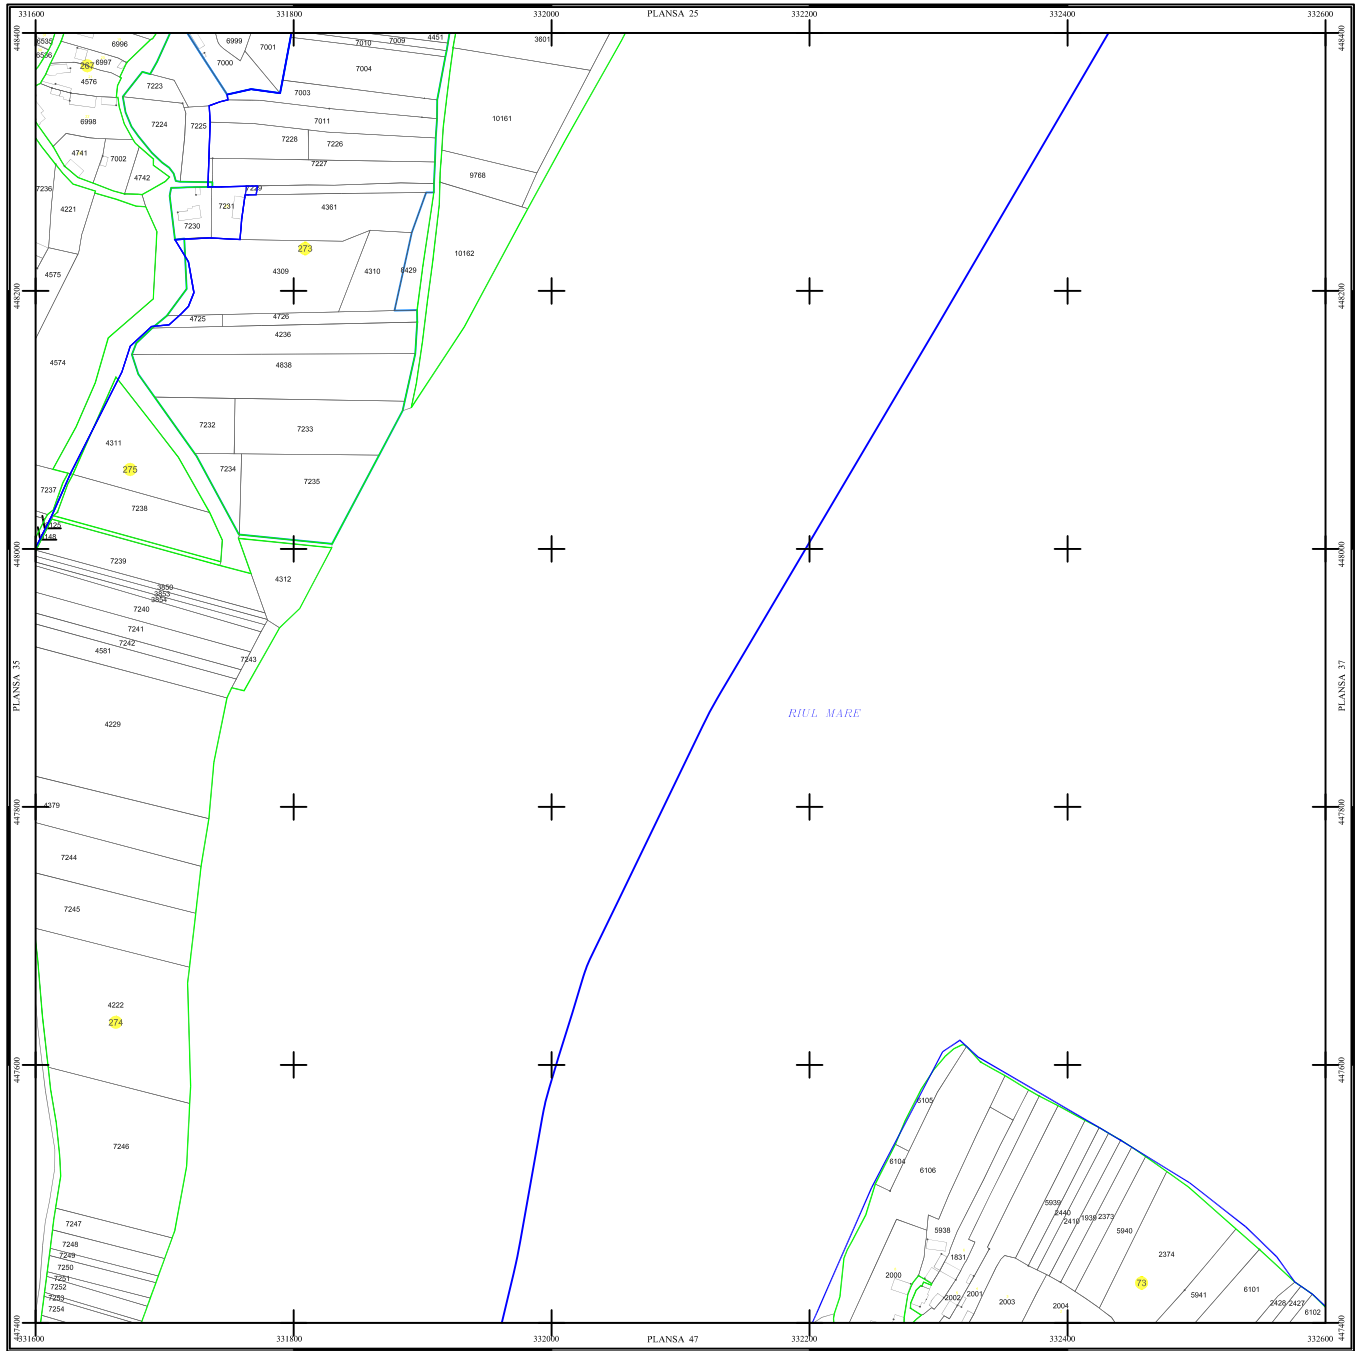

PLAN SECTOARE CADASTRALE

UAT RAU DE MORI, JUDETUL HUNEDOARA

Scara 1:2000

Sistem de proiectie STEREO 70

SECTIUNEA : 36/ 453

LEGENDA

RAU DE MORI	Denumire localitate
	Limita UAT
	Limita sector cadastral
	Limita intravilan
	Numar sector cadastral
UAT Salvaș de Sus	Vecini

S.C. CORNEL & CORNEL TOPOEXIM S.R.L.		AGENTIA NATIONALA DE CADASTRU SI PUBLICITATE IMOBILIARA	
Proiectat	ing. Calista Elena Gabriela	Scara	1:2000
Modelat	ing. Elisbeta Lucian	Lucrari de inregistrare sistematica a imobilelor in Sistemul Integrat de Cadastru si Carte funciara UAT RAU DE MORI	
Calculat	ing. Dan Valeriu		
Desenat	ing. Penelopea Clotilde		
Aprobat	ing. Calista Elena Gabriela	Data	15 octombrie 2022