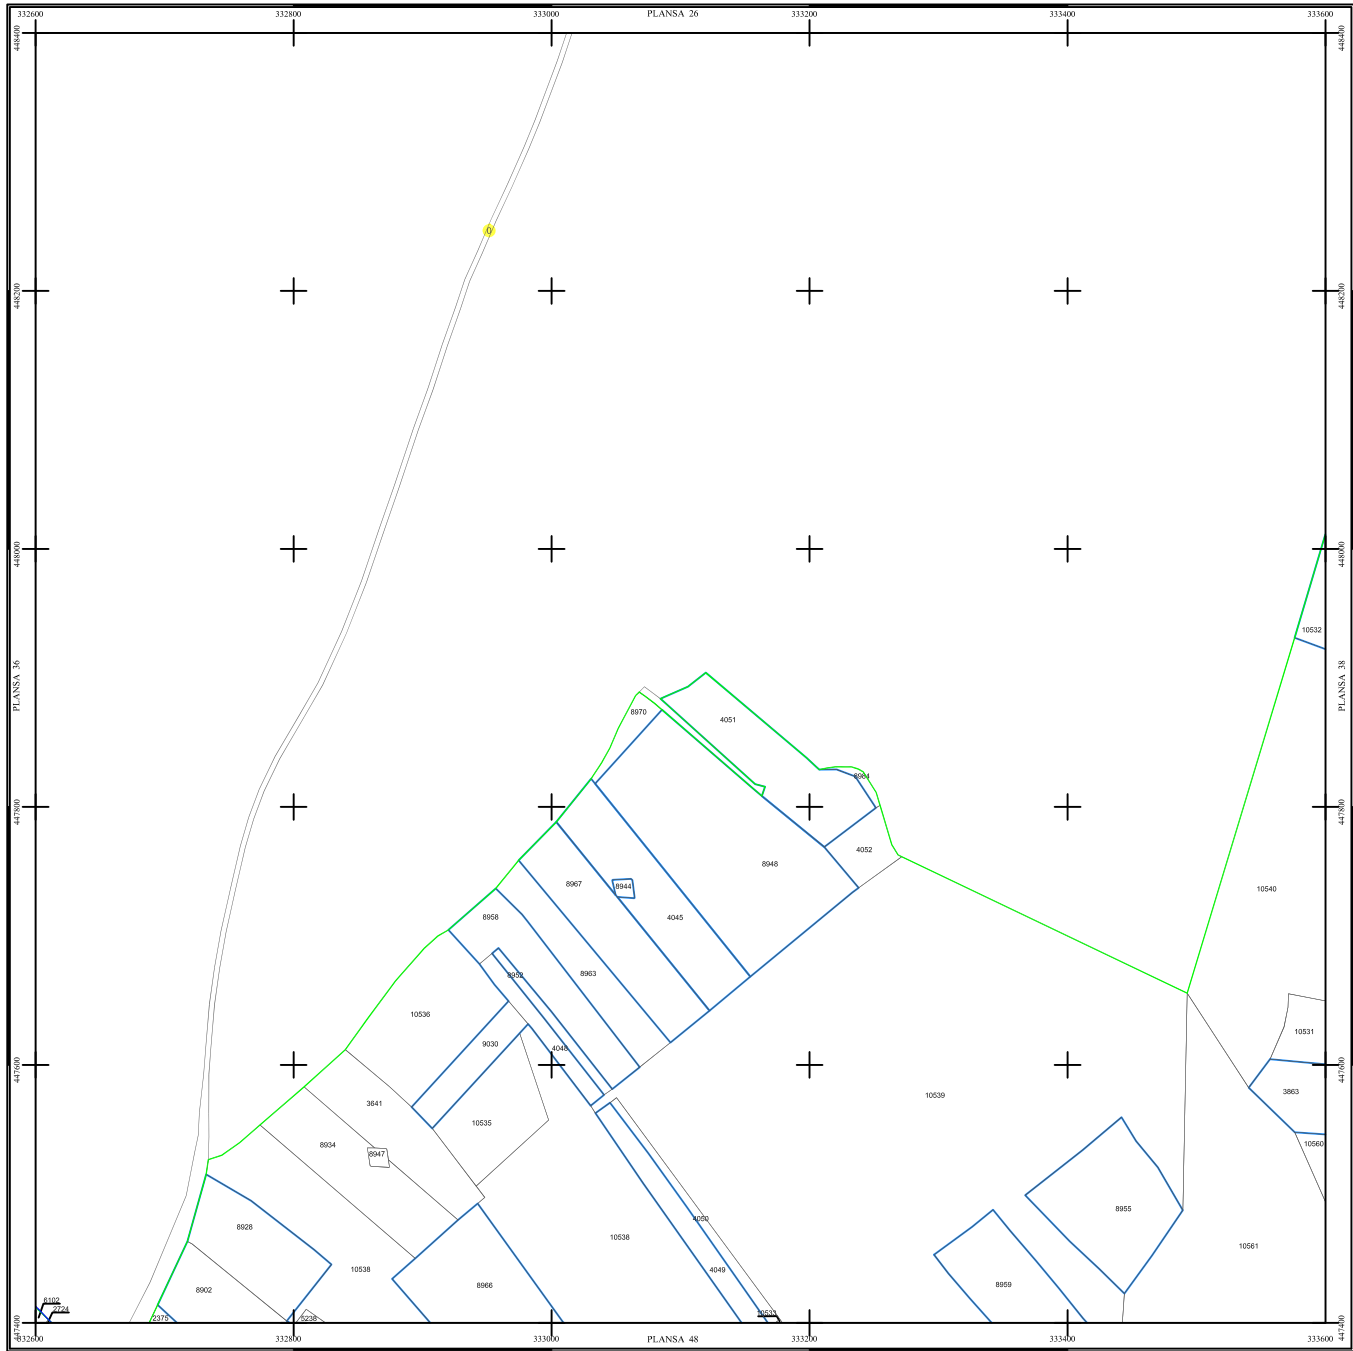

PLAN SECTOARE CADASTRALE

UAT RAU DE MORI, JUDETUL HUNEDOARA

Scara 1:2000

Sistem de proiectie STEREO 70

SECTIUNEA : 37/ 453

LEGENDĂ

RAU DE MORI	Denumire localitate
	Limita UAT
	Limita sector cadastral
	Limita intravilan
	Numar sector cadastral
UAT Salvaș de Sus	Vecini

S.C. CORNEL & CORNEL TOPOEXIM S.R.L.		AGENTIA NATIONALA DE CADASTRU SI PUBLICITATE IMOBILIARA	
Proiectant	ing. Calista Elena Gabriela	Scara	1:2000
Masurat	ing. Elisbeta Lucian	Lucrari de inregistrare sistematica a imobilelor in Sistemul Integrat de Cadastru si Carte funciara UAT RAU DE MORI	
Calculat	ing. Dan Valeriu		
Desenat	ing. Petrusca Claudiu		
Aprobat	ing. Calista Elena Gabriela		
		Data	octombrie 2022