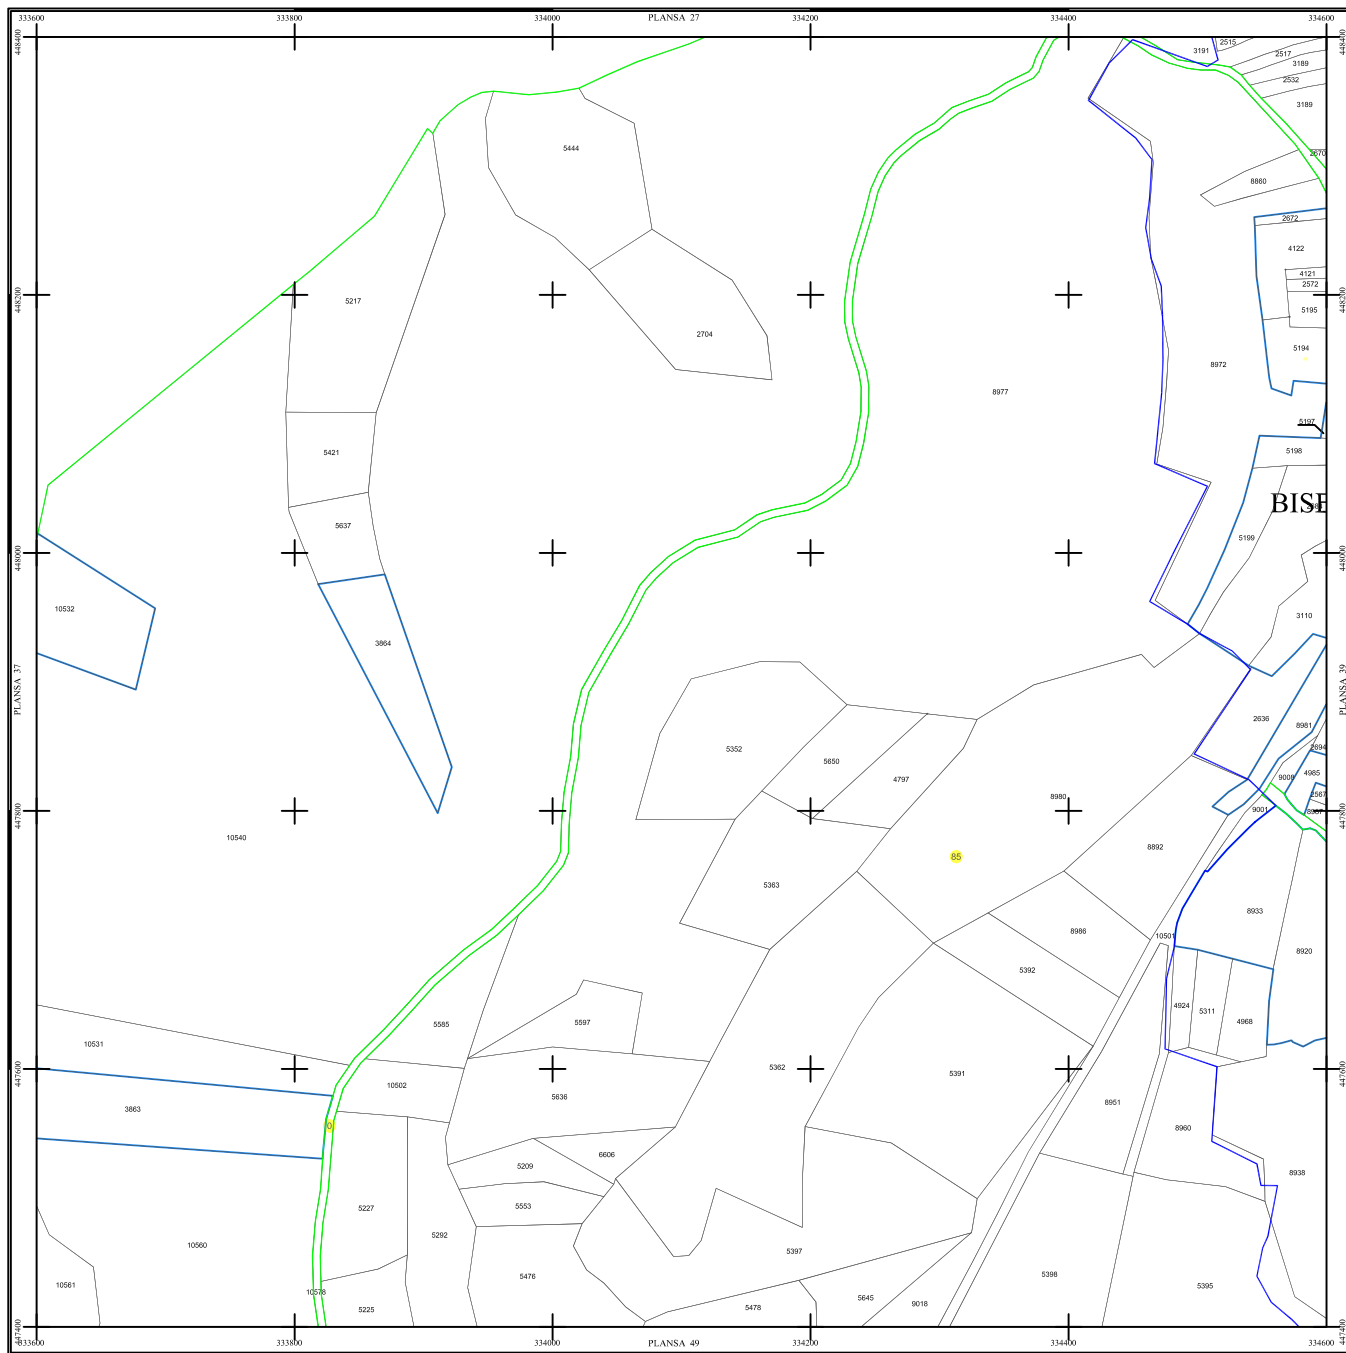

PLAN SECTOARE CADASTRALE

UAT RAU DE MORI, JUDETUL HUNEDOARA

Scara 1:2000

Sistem de proiectie STEREO 70

SECTIUNEA : 38/ 453

LEGENDĂ

RAU DE MORI	Denumire localitate
	Limita UAT
	Limita sector cadastral
	Limita intravilan
	Numar sector cadastral
UAT Salvaș de Sus	Vecini

S.C. CORNEL & CORNEL TOPOEXIM S.R.L.		AGENTIA NATIONALA DE CADASTRU SI PUBLICITATE IMOBILIARA	
Proiectat	ing. Calista Elena Gabriela	Scara	1:2000
Marcat	ing. Ederita Lucian	Lucrari de inregistrare sistematica a imobilelor in Sistemul Integrat de Cadastru si Carte funciara UAT RAU DE MORI	
Calculat	ing. Dan Valeriu		
Desenat	ing. Petrusca Clotilde		
Aprobat	ing. Calista Elena Gabriela		
		Data	octombrie 2022