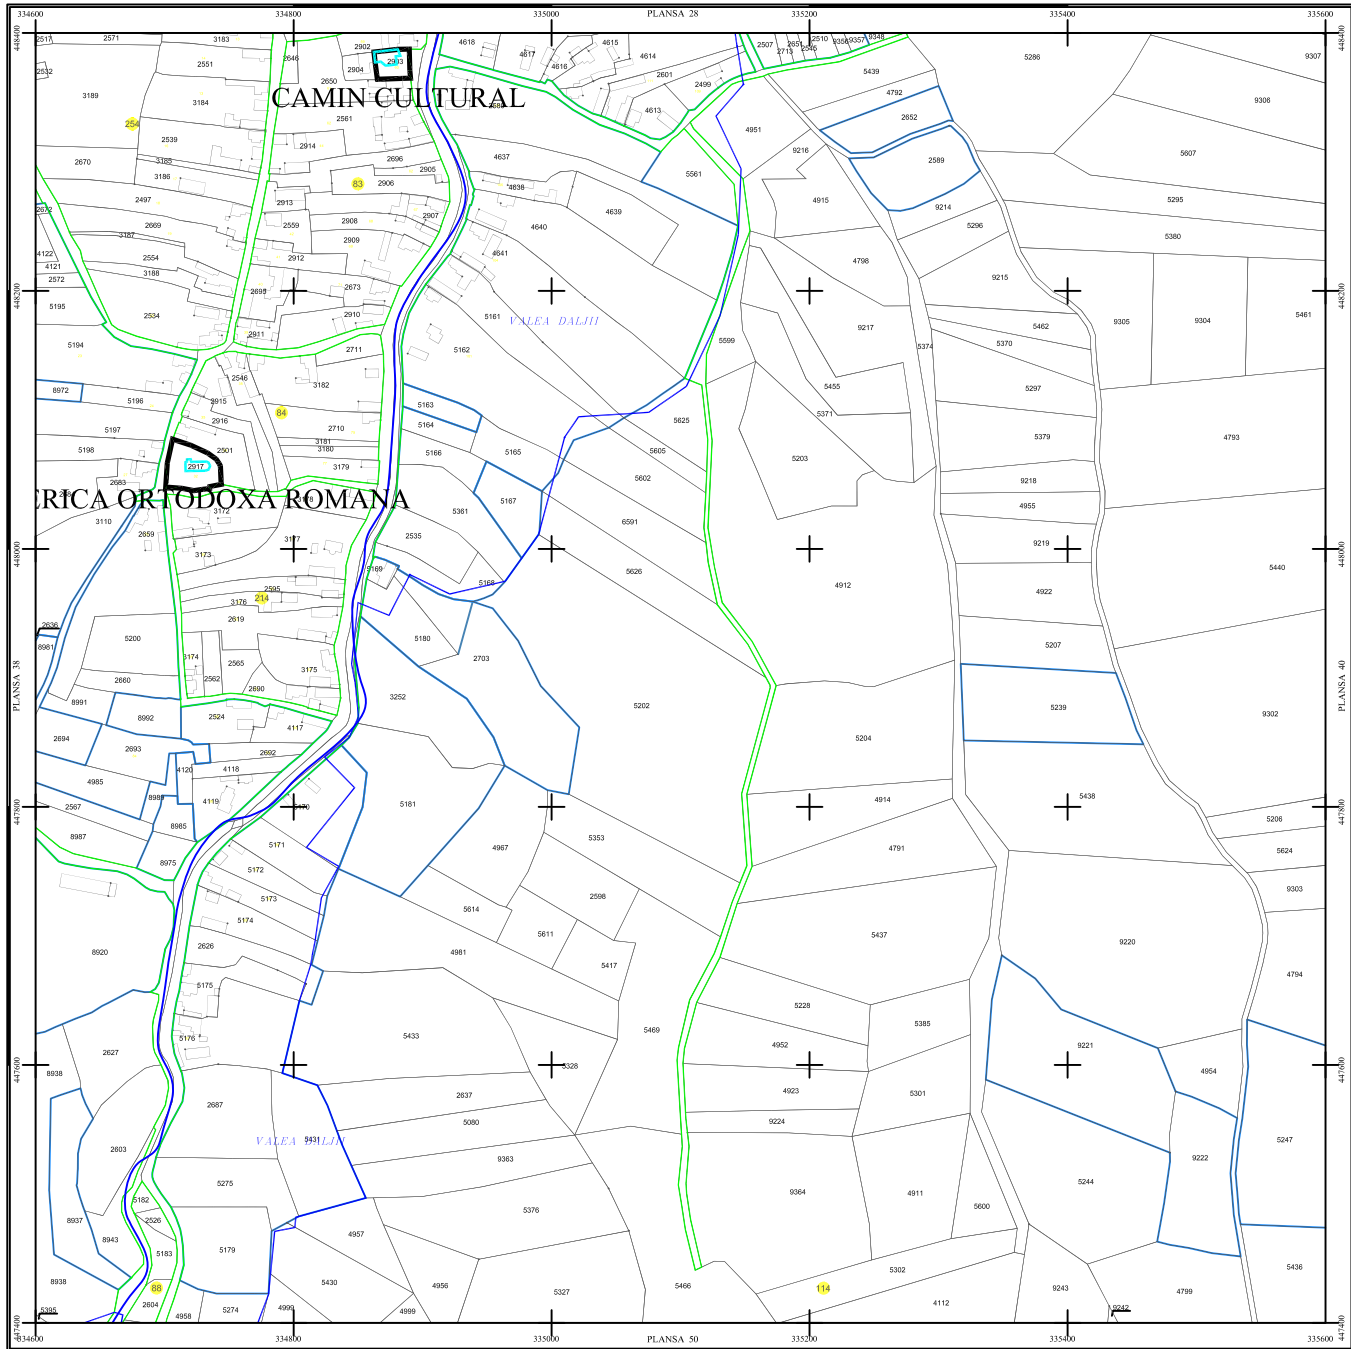

PLAN SECTOARE CADASTRALE

UAT RAU DE MORI, JUDETUL HUNEDOARA

Scara 1:2000

Sistem de proiectie STEREO 70

SECTIUNEA : 39/ 453

LEGENDA

RAU DE MORI	Denumire localitate
	Limita UAT
	Limita sector cadastral
	Limita intravilan
	Numar sector cadastral
UAT Salvaș de Sus	Vecini