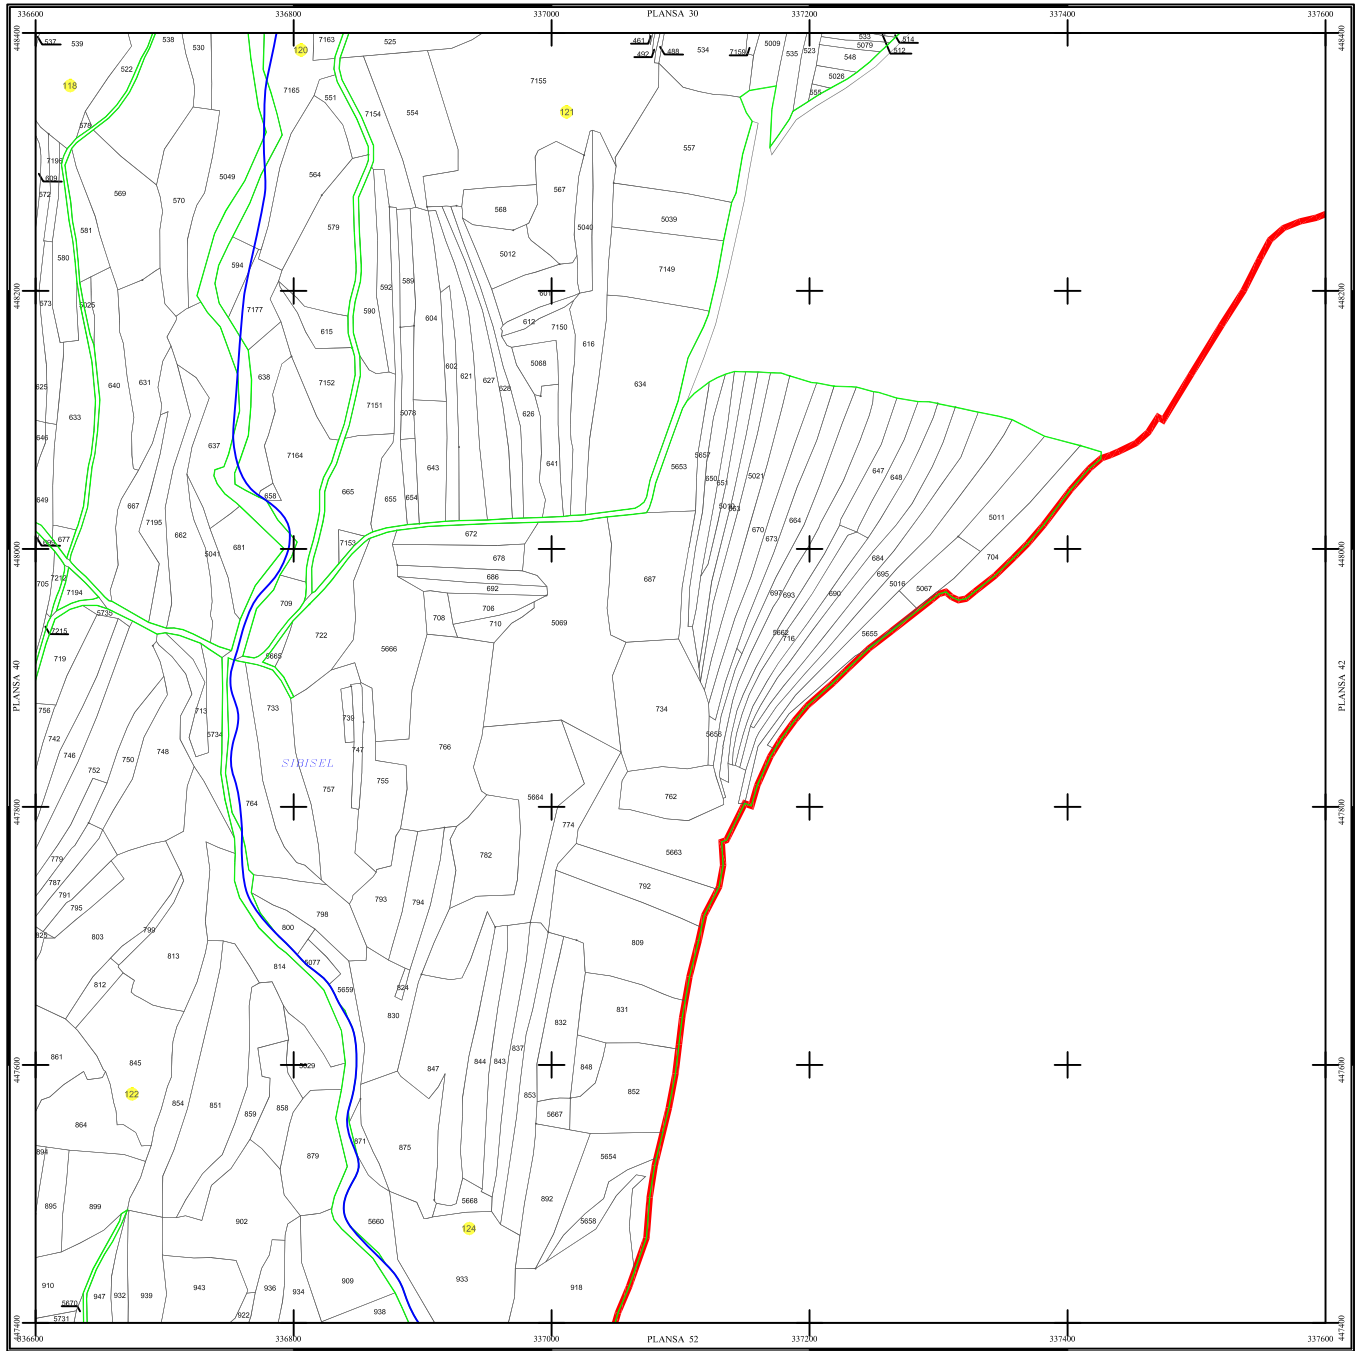

# PLAN SECTOARE CADASTRALE

## UAT RAU DE MORI, JUDETUL HUNEDOARA

Scara 1:2000

Sistem de proiectie STEREO 70

SECTIUNEA : 41/ 453

LEGENDA

RAU DE MORI	Denumire localitate
	Limita UAT
	Limita sector cadastral
	Limita intravilan
	Numar sector cadastral
UAT Salvaș de Sus	Vecini