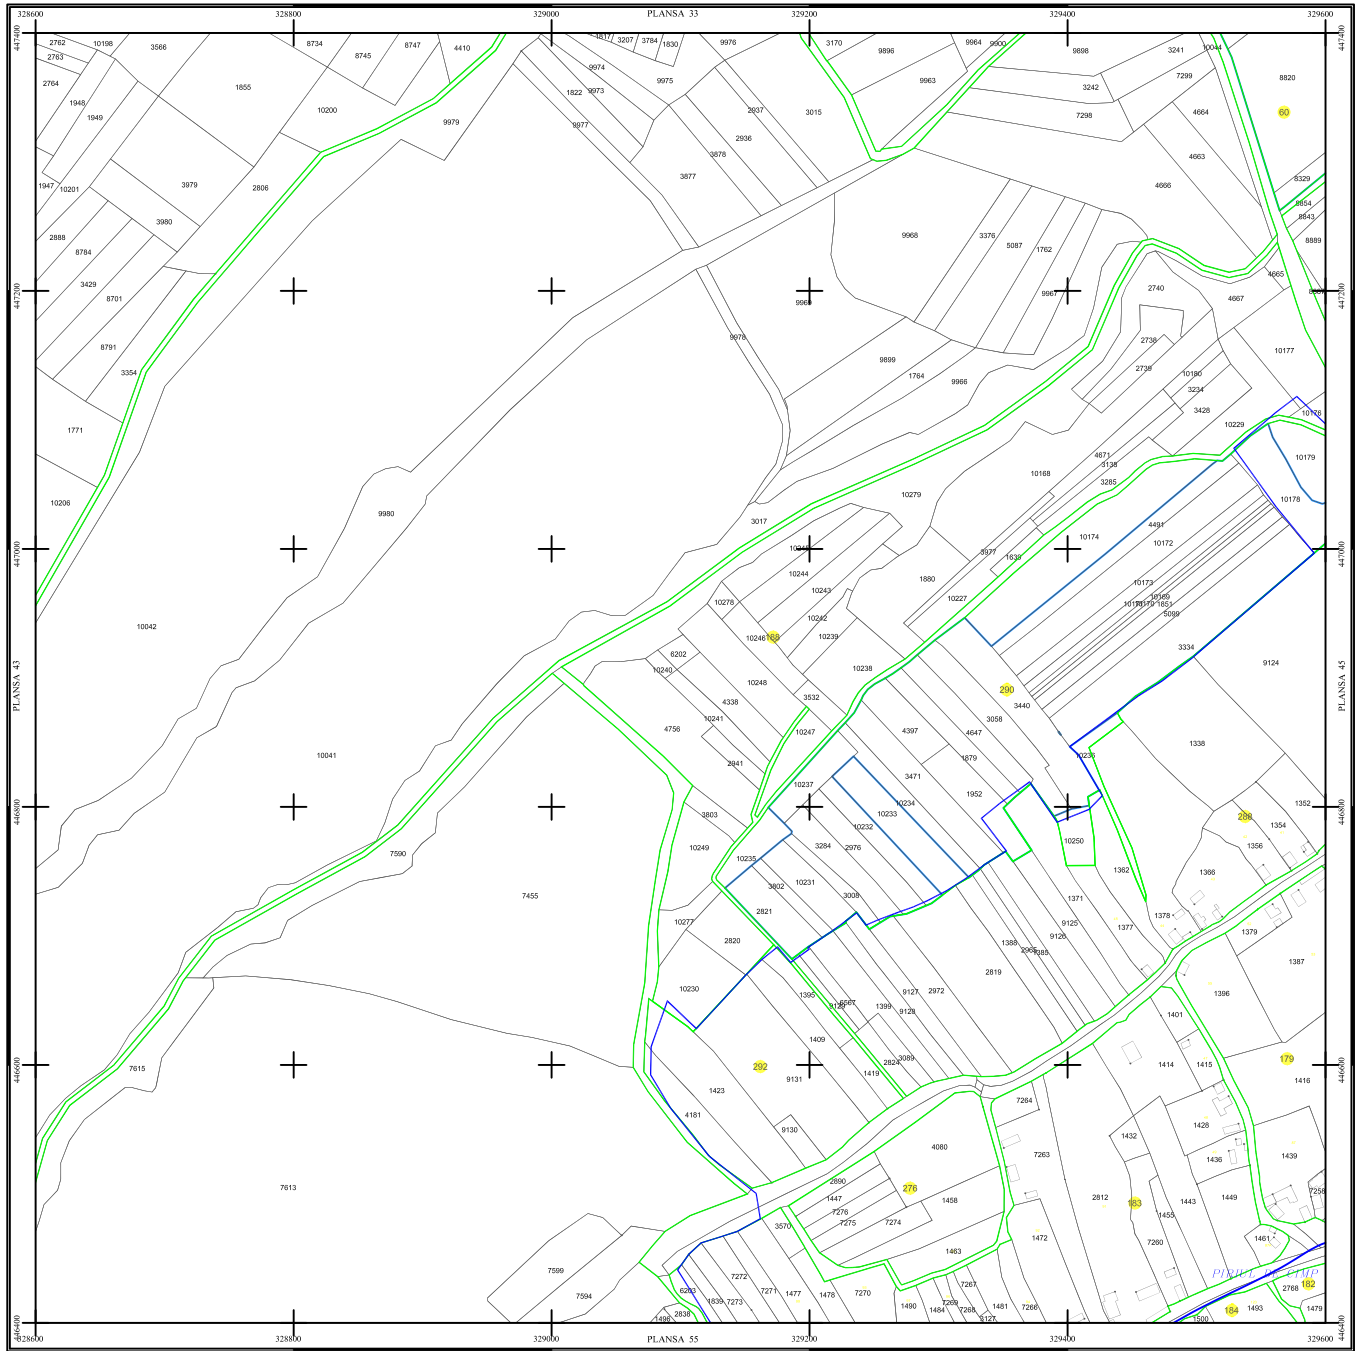

# PLAN SECTOARE CADASTRALE

## UAT RAU DE MORI, JUDETUL HUNEDOARA

Scara 1:2000

Sistem de proiectie STEREO 70

SECTIUNEA : 44/ 453

LEGENDĂ

RAU DE MORI	Denumire boacitate
	Limita UAT
	Limita sector cadastral
	Limita intravilan
	Numar sector cadastral
UAT Salvaș de Sus	Vecin