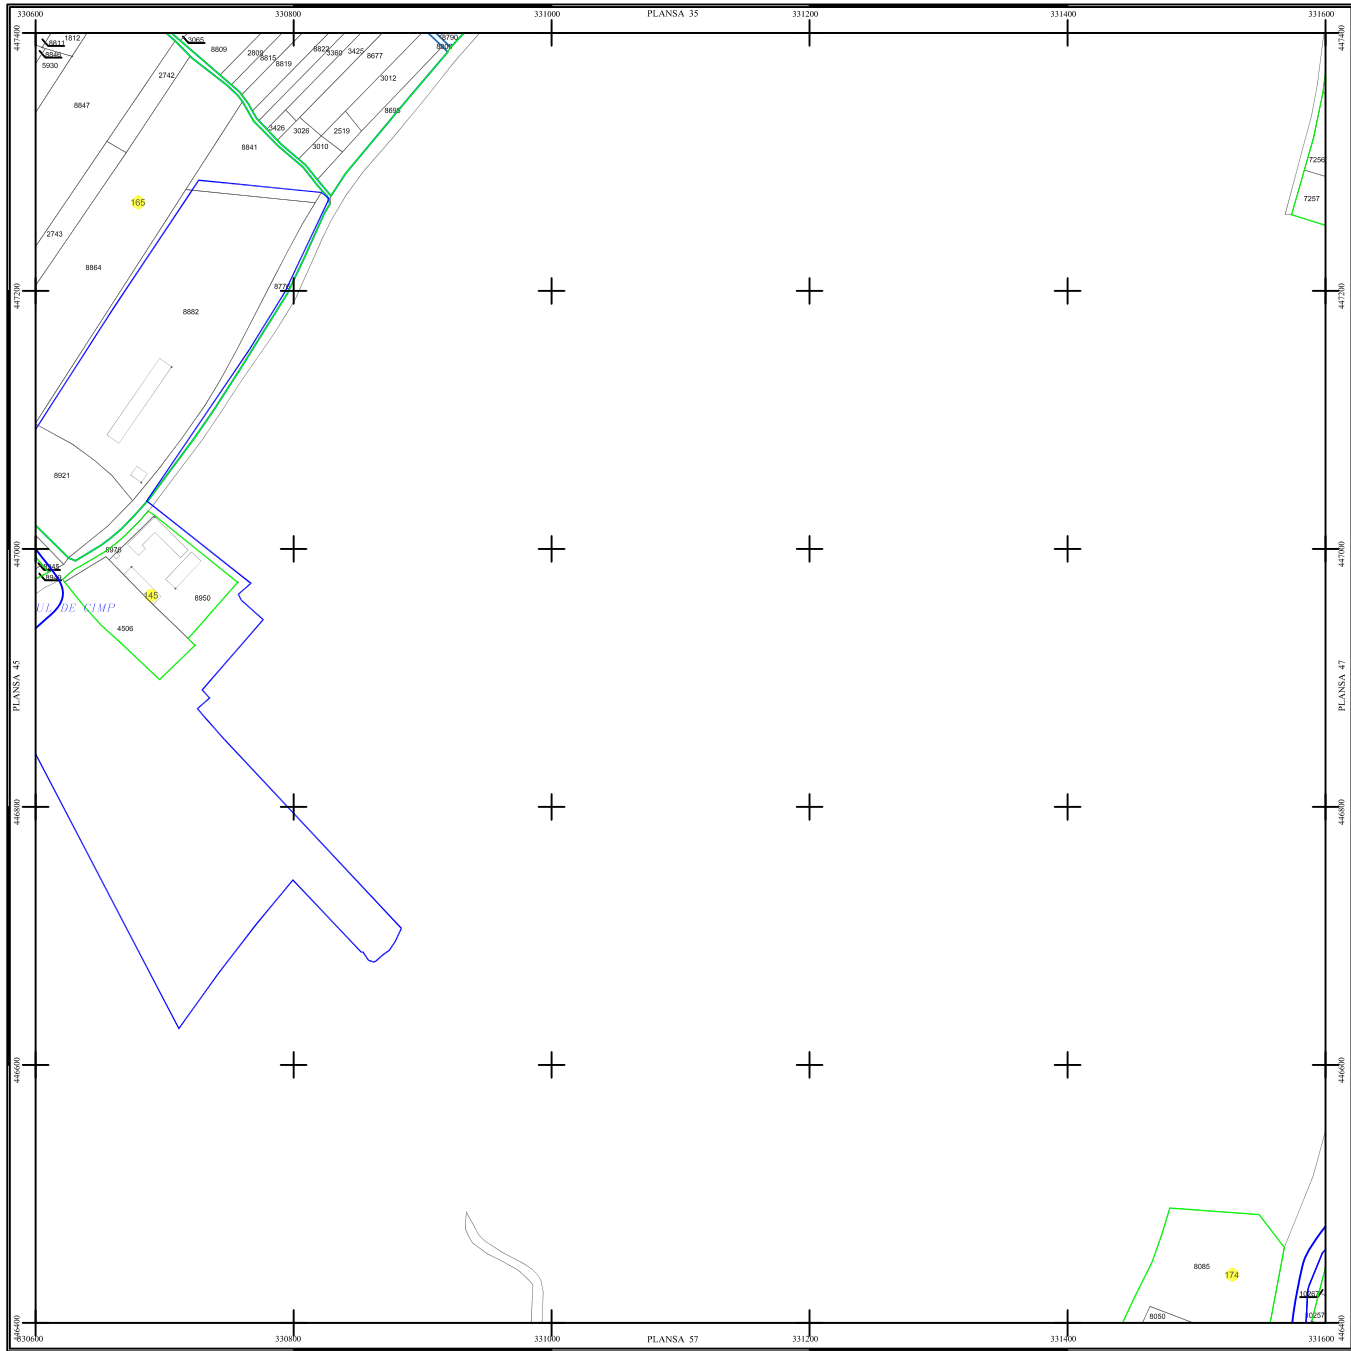

PLAN SECTOARE CADASTRALE

UAT RAU DE MORI, JUDETUL HUNEDOARA

Scara 1:2000

Sistem de proiectie STEREO 70

SECTIUNEA : 46/ 453

LEGENDĂ

RAU DE MORI	Denumire localitate
	Limita UAT
	Limita sector cadastral
	Limita intravilan
	Numar sector cadastral
UAT Salvaș de Sus	Vecini

S.C. CORNEL & CORNEL TOPOEXIM S.R.L.		AGENTIA NATIONALA DE CADASTRU SI PUBLICITATE IMOBILIARA	
Proiectat	ing. Calista Elena Gabriela	Scara	1:2000
Desenat	ing. Diderita Lucian	Lucrari de inregistrare sistematica a imobilelor in Sistemul Integrat de Cadastru si Carte funciara UAT RAU DE MORI	
Calculat	ing. Dan Valeriu		
Titlu	ing. Petronela Clotilde		
Aprobat	ing. Calista Elena Gabriela	Data	octombrie 2022