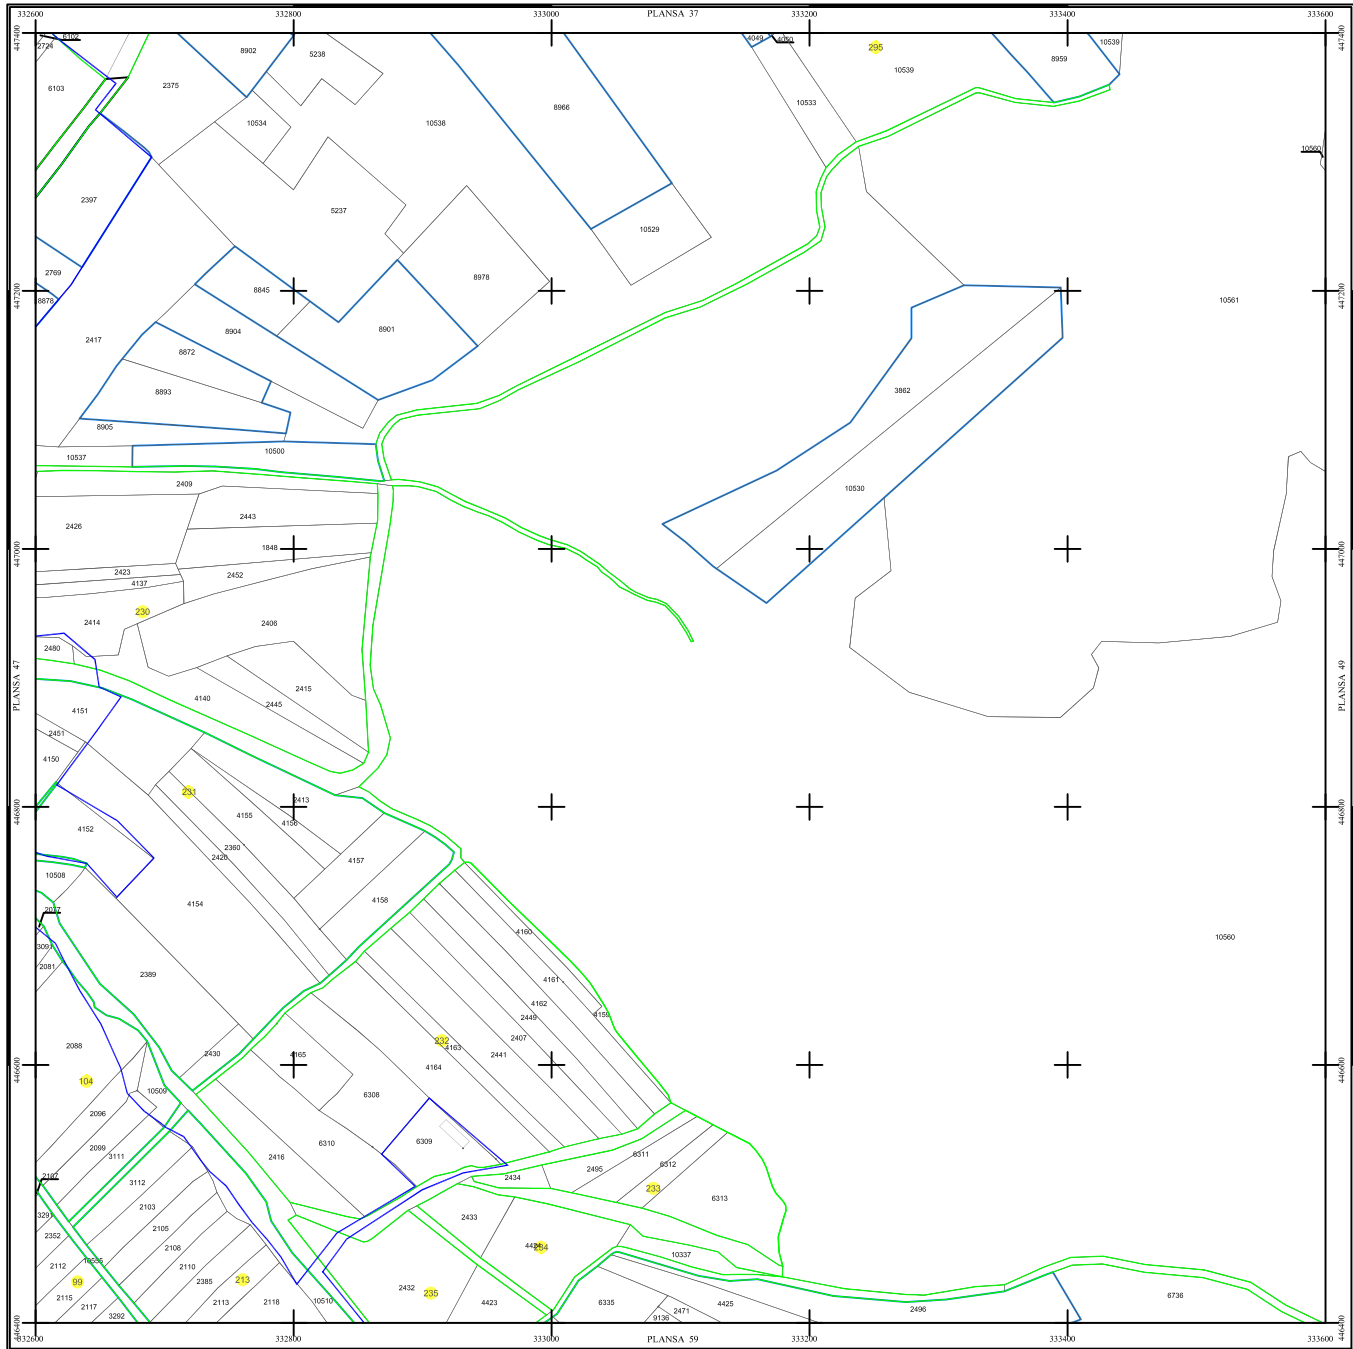

PLAN SECTOARE CADASTRALE

UAT RAU DE MORI, JUDETUL HUNEDOARA

Scara 1:2000

Sistem de proiectie STEREO 70

SECTIUNEA : 48/ 453

LEGENDĂ

RAU DE MORI	Denumire localitate
	Limita UAT
	Limita sector cadastral
	Limita intravilan
	Numar sector cadastral
UAT Salvaș de Sus	Vecini

S.C. CORNEL & CORNEL TOPOEXIM S.R.L.		AGENTIA NATIONALA DE CADASTRU SI PUBLICITATE IMOBILIARA	
Proiectat	ing. Calista Elena Gabriela	Scara	1:2000
Marșal	ing. Elisbeta Lucian	Lucrări de înregistrare sistematică a imobilelor în Sistemul Integrat de Cadastru și Carte funciara	
Calculat	ing. Dan Valeriu	UAT RAU DE MORI	
Elaborat	ing. Petrusca Clotilde	Data	octombrie 2022
Aprobat	ing. Calista Elena Gabriela		