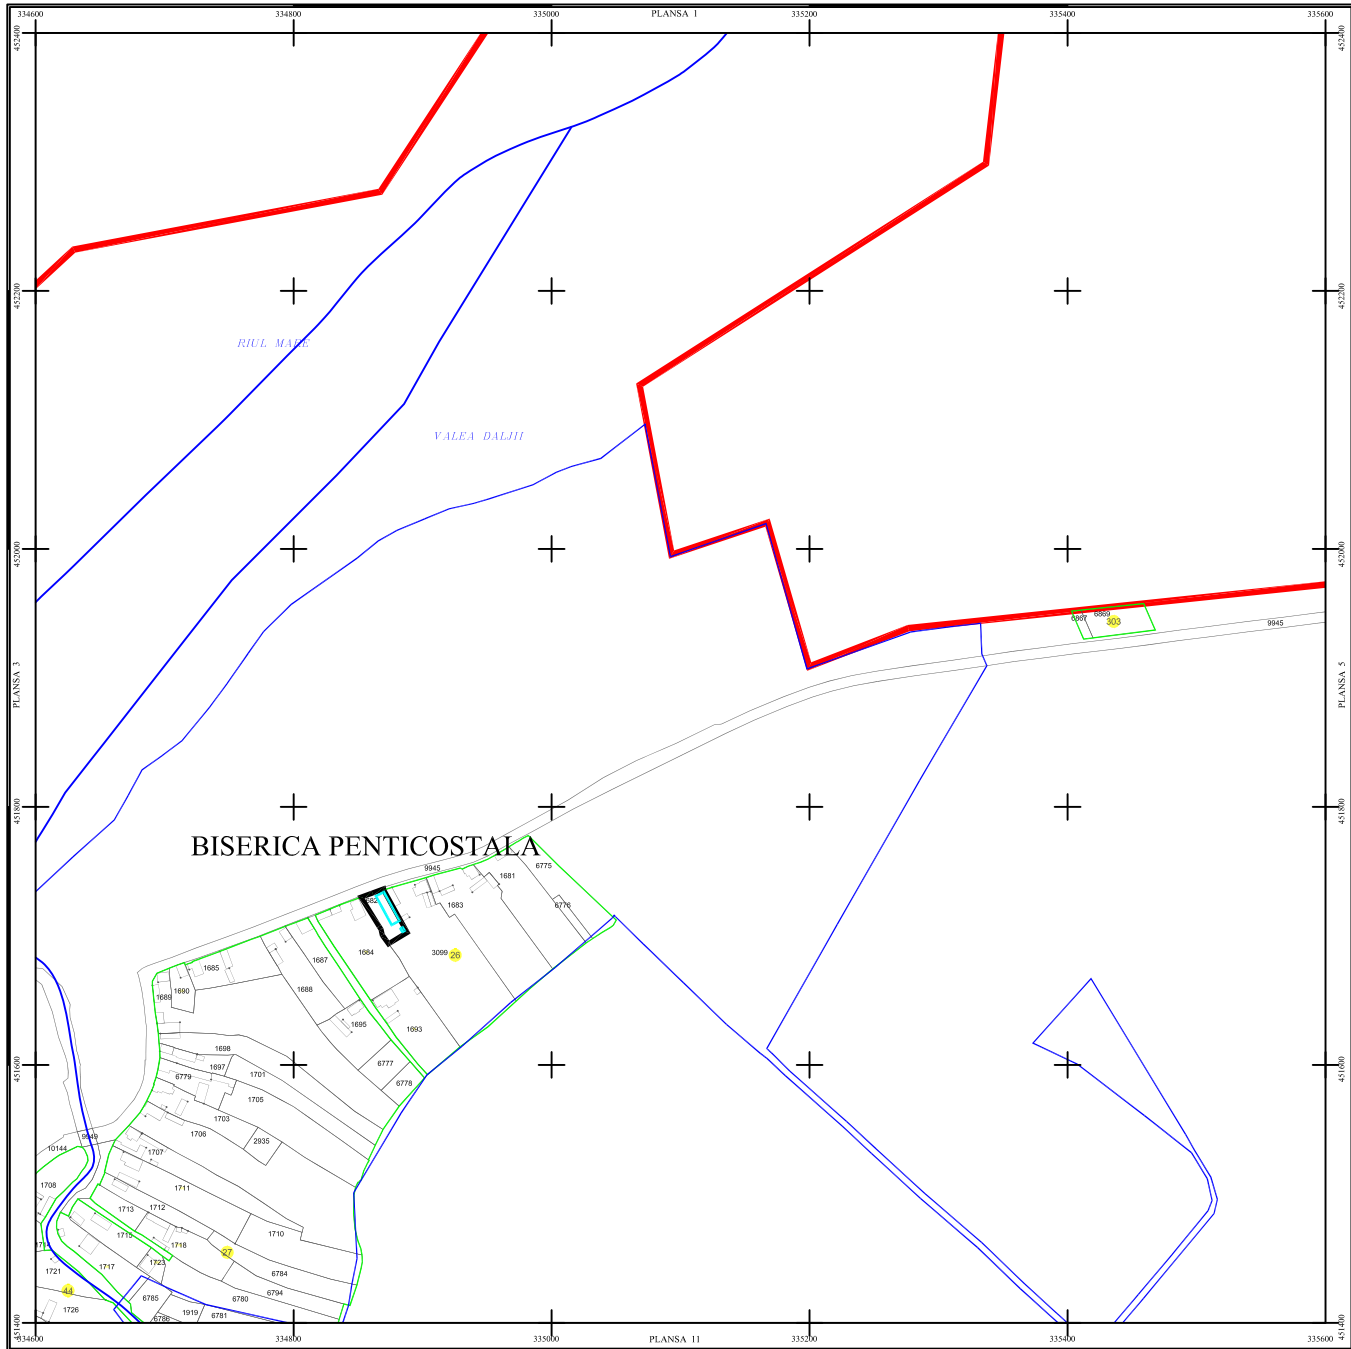

# PLAN SECTOARE CADASTRALE

## UAT RAU DE MORI, JUDETUL HUNEDOARA

Scara 1:2000

Sistem de proiectie STEREO 70

SECTIUNEA : 4/ 453

BISERICA PENTECOSTALA

LEGENDĂ

RAU DE MORI	Denumire localitate
	Limita UAT
	Limita sector cadastral
	Limita intravilan
	Numer sector cadastral
UAT Salvaș de Sus	Vecini