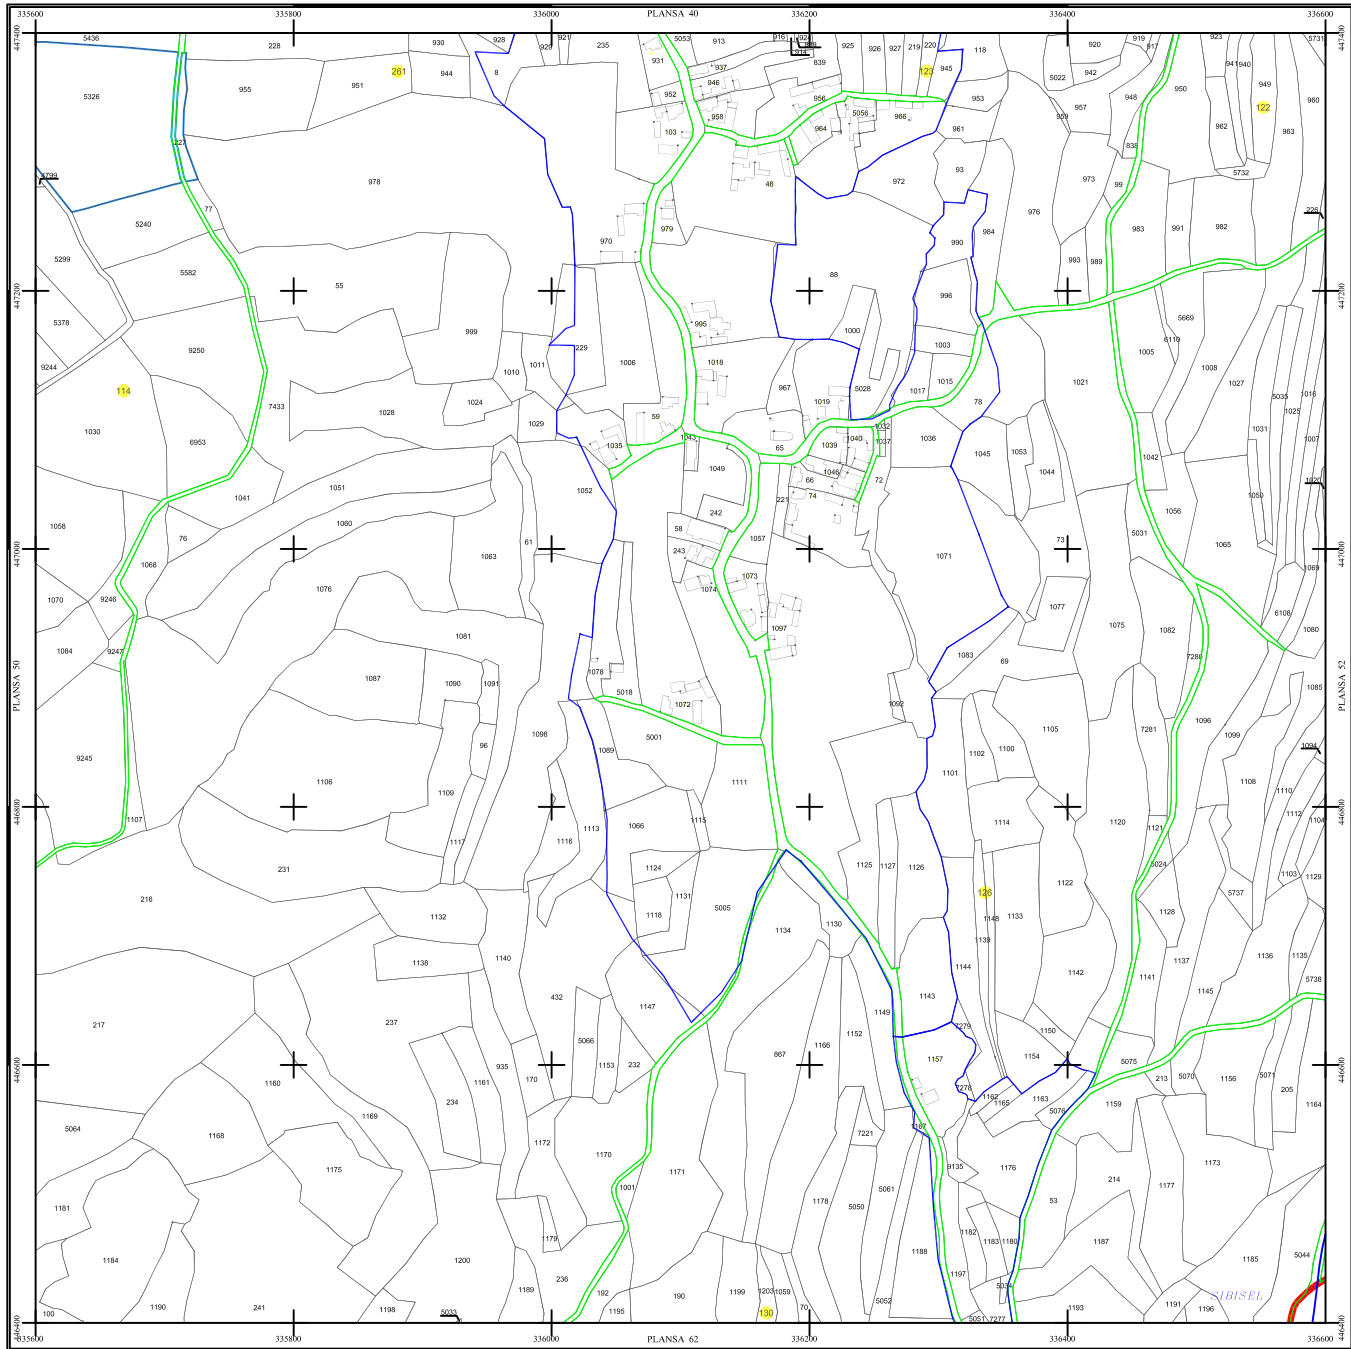

PLAN SECTOARE CADASTRALE

UAT RAU DE MORI, JUDETUL HUNEDOARA

Scara 1:2000

Sistem de proiectie STEREO 70

SECTIUNEA : 51/ 453

LEGENDĂ

RAU DE MORI	Denumire localitate
	Limita UAT
	Limita sector cadastral
	Limita intravilan
	Numer sector cadastral
UAT Salvaș de Sus	Vecini

S.C. CORNEL & CORNEL TOPOEXIM S.R.L.	
Proiectat	ing. Calista Elena Gabriela
Modelat	ing. Elisbela Lucian
Calculat	ing. Dan Valeriu
Desenat	ing. Petronela Clotilde
Aprobat	ing. Calista Elena Gabriela

AGENTIA NATIONALA DE CADASTRU SI PUBLICITATE IMOBILIARA	
Lucrari de inregistrare sistematica a imobilelor in Sistemul Integrat de Cadastru si Carte funciara UAT RAU DE MORI	
Scara	1:2000
Date	septembrie 2022