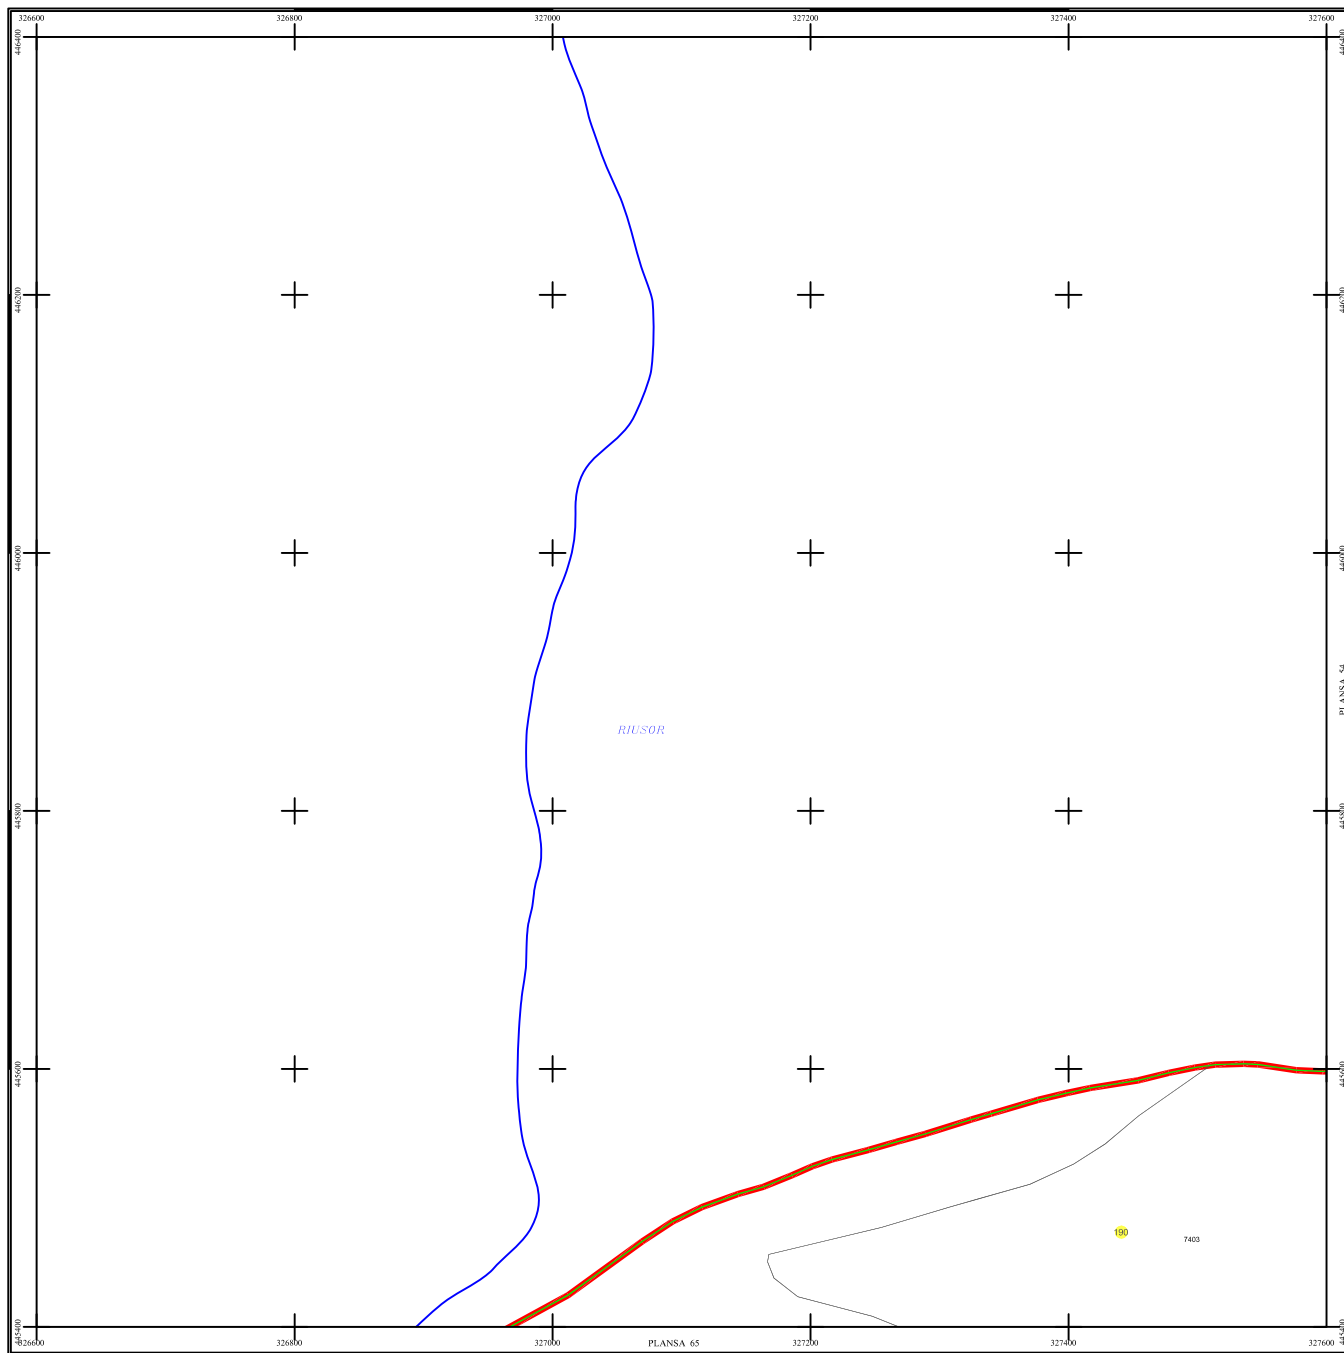

PLAN SECTOARE CADASTRALE

UAT RAU DE MORI, JUDETUL HUNEDOARA

Scara 1:2000

Sistem de proiectie STEREO 70

SECTIUNEA : 53/ 453

LEGENDĂ

RAU DE MORI	Denumire localitate
	Limita UAT
	Limita sector cadastral
	Limita intravilan
	Numar sector cadastral
UAT Salvaș de Sus	Vecini

S.C. CORNEL & CORNEL TOPOEXIM S.R.L.		AGENTIA NATIONALA DE CADASTRU SI PUBLICITATE IMOBILIARA	
Proiectat	ing. Calista Elena Gabriela	Scara	1:2000
Desenat	ing. Ederita Lucian	Lucrari de inregistrare sistematica a imobilelor in Sistemul Integrat de Cadastru si Carte funciara	
Calculat	ing. Dan Valeriu	UAT RAU DE MORI	
Urmare	ing. Petrusca Clotilde	Data	octombrie 2022
Aprobat	ing. Calista Elena Gabriela		