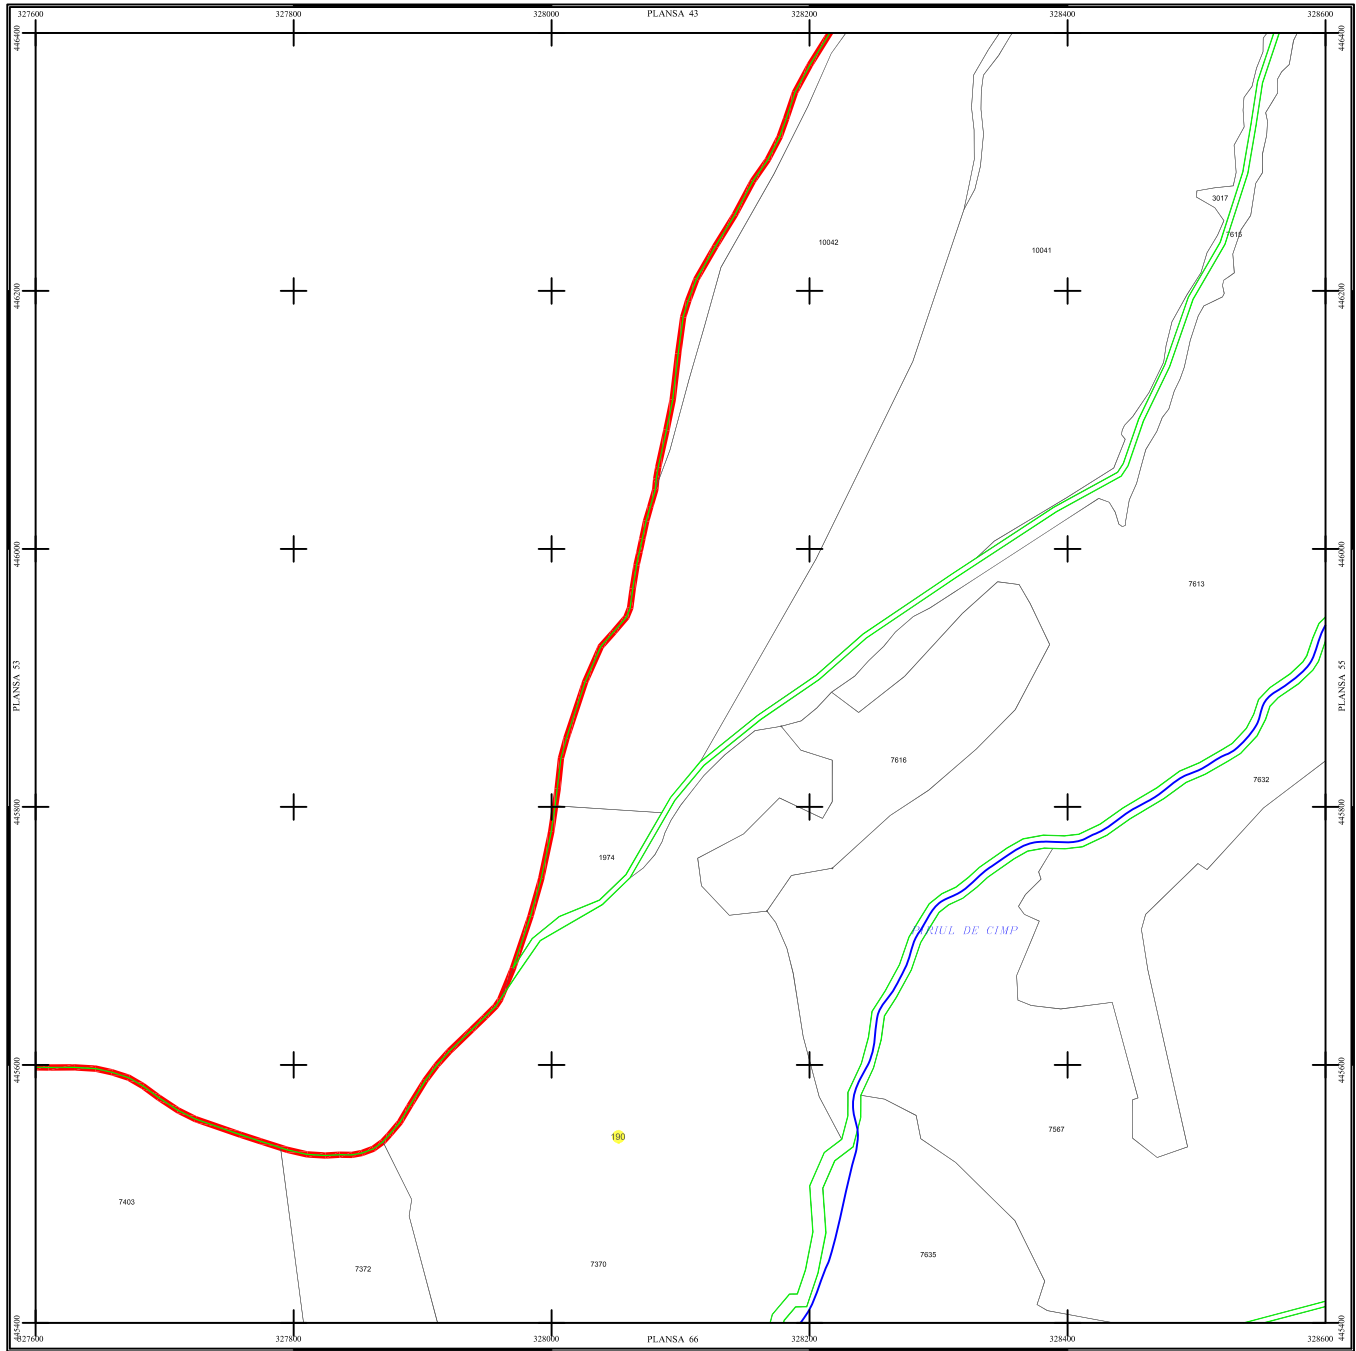

# PLAN SECTOARE CADASTRALE

## UAT RAU DE MORI, JUDETUL HUNEDOARA

Scara 1:2000

Sistem de proiectie STEREO 70

SECTIUNEA : 54/ 453

LEGENDĂ

RAU DE MORI	Denumire localitate
	Limita UAT
	Limita sector cadastral
	Limita intravilan
	Numar sector cadastral
UAT Salvaș de Sus	Vecini