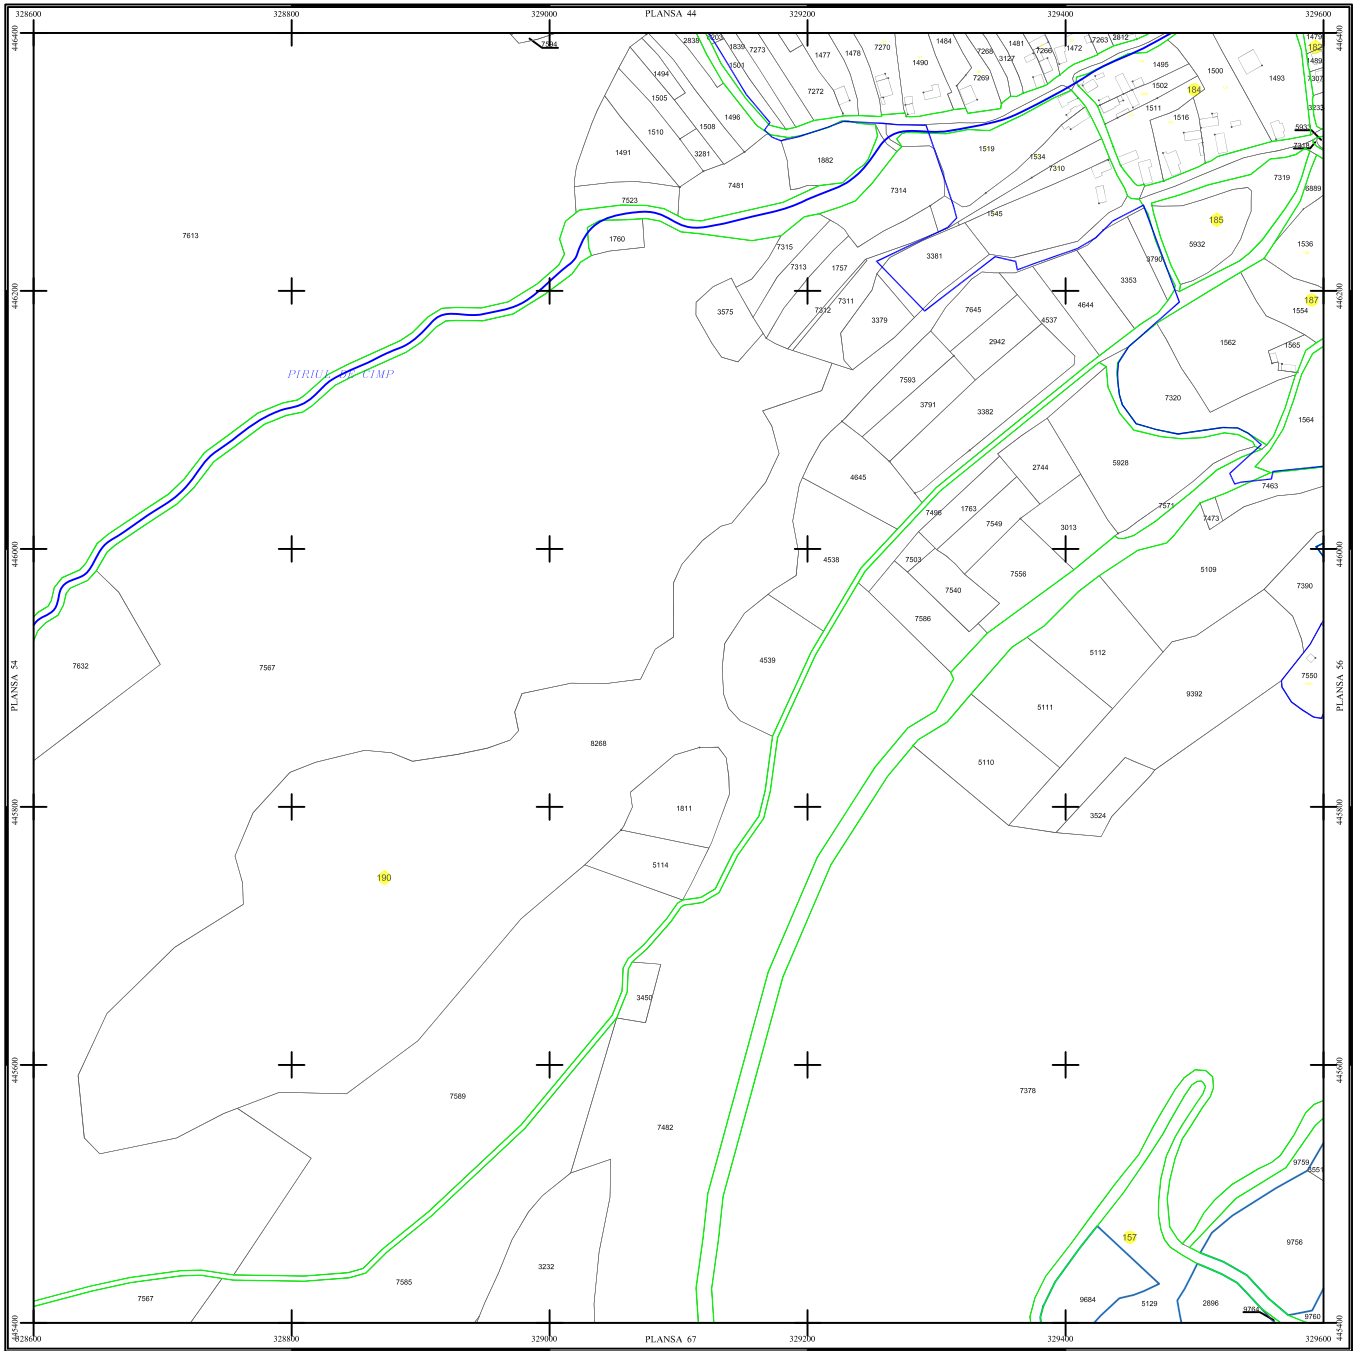

# PLAN SECTOARE CADASTRALE

## UAT RAU DE MORI, JUDETUL HUNEDOARA

Scara 1:2000

Sistem de proiectie STEREO 70

SECTIUNEA : 55/ 453

LEGENDĂ

RAU DE MORI	Denumire localitate
	Limita UAT
	Limita sector cadastral
	Limita intravilan
	Numar sector cadastral
UAT Salvaș de Sus	Vecini