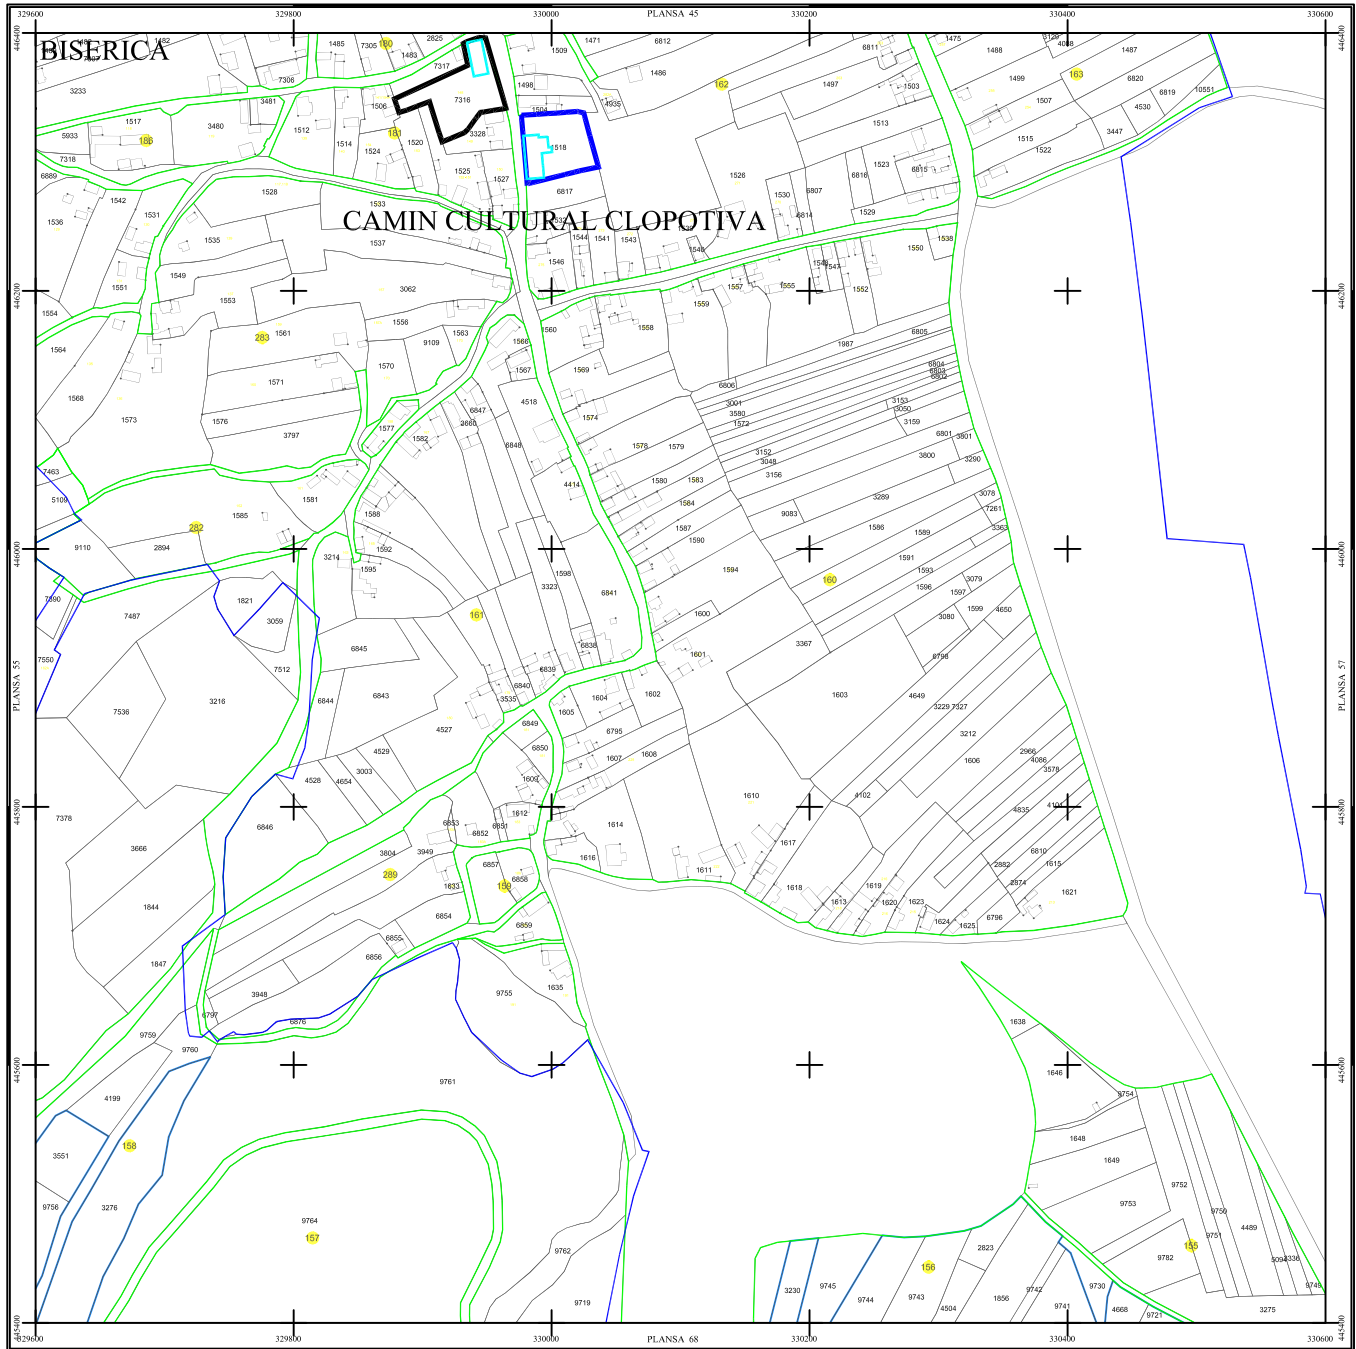

# PLAN SECTOARE CADASTRALE

## UAT RAU DE MORI, JUDETUL HUNEDOARA

Scara 1:2000

Sistem de proiectie STEREO 70

SECTIUNEA : 56/ 453

LEGENDA

RAU DE MORI	Denumire localitate
	Limita UAT
	Limita sector cadastral
	Limita intravilan
	Numar sector cadastral
UAT Salvaș de Sus	Vecini