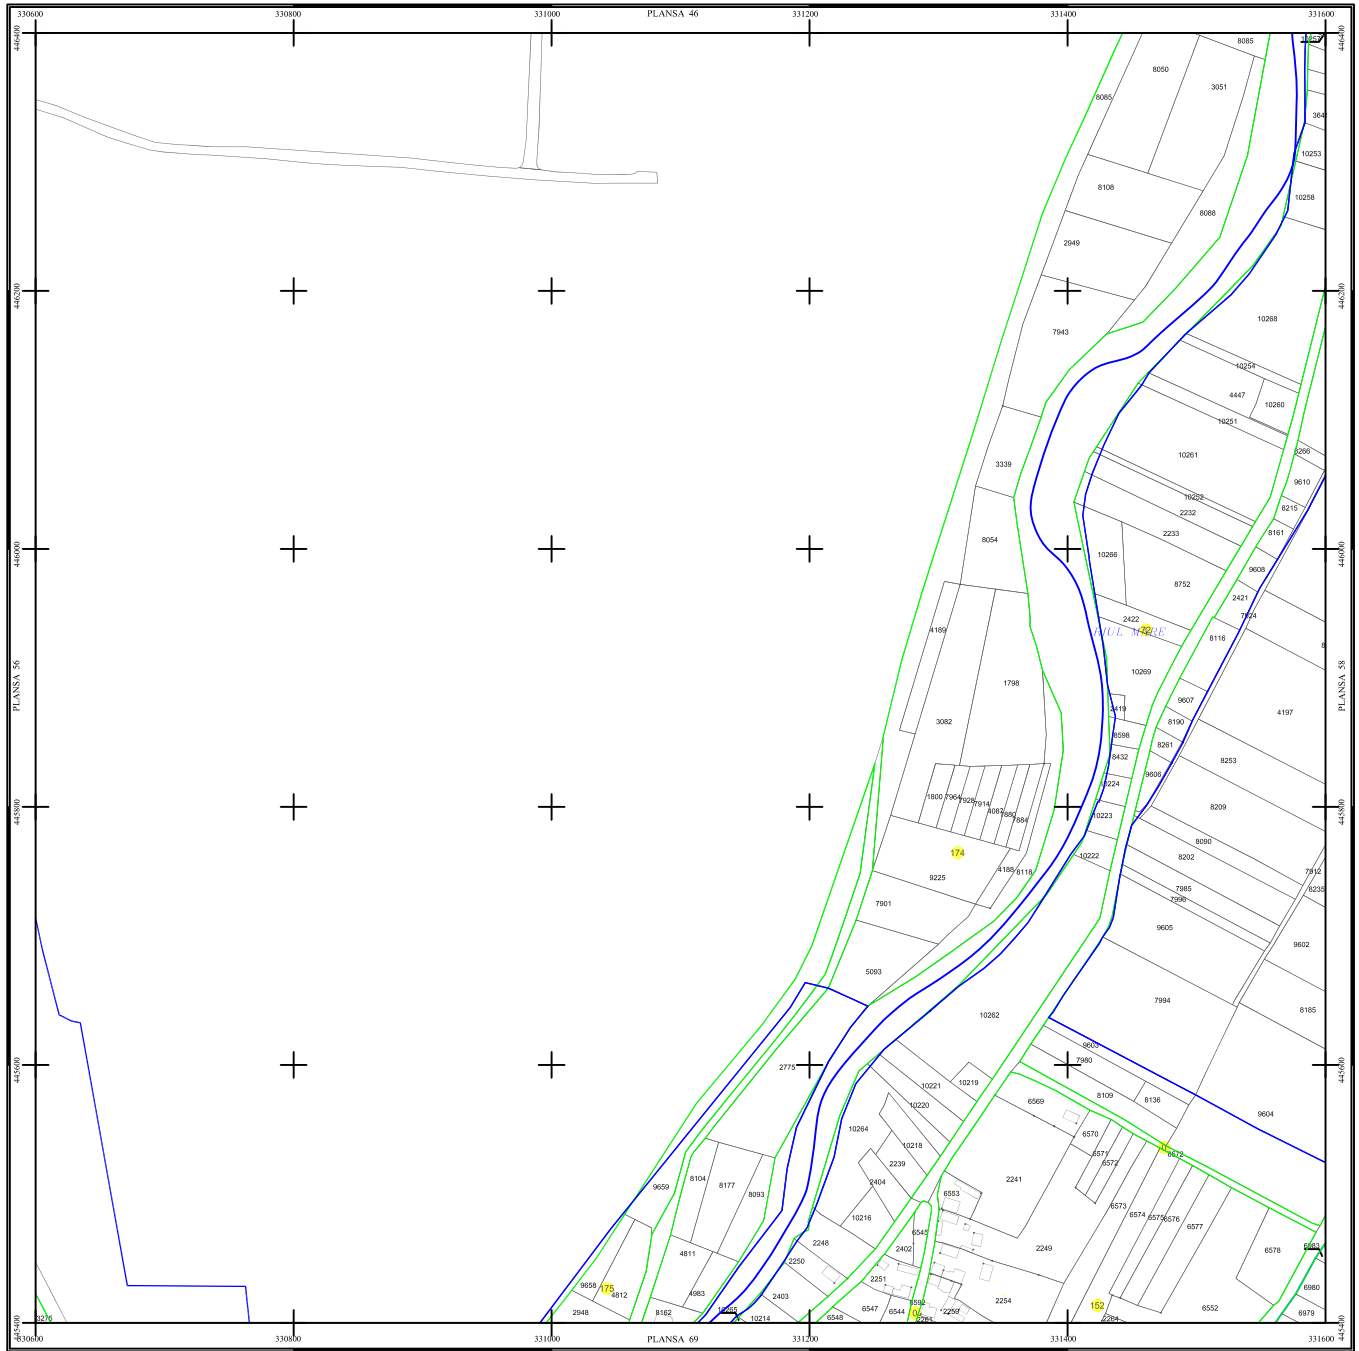

# PLAN SECTOARE CADASTRALE

## UAT RAU DE MORI, JUDETUL HUNEDOARA

Scara 1:2000

Sistem de proiectie STEREO 70

SECTIUNEA : 57/ 453

LEGENDĂ

RAU DE MORI	Denumire localitate
	Limita UAT
	Limita sector cadastral
	Limita intravilan
	Numar sector cadastral
UAT Salvaș de Sus	Vecini