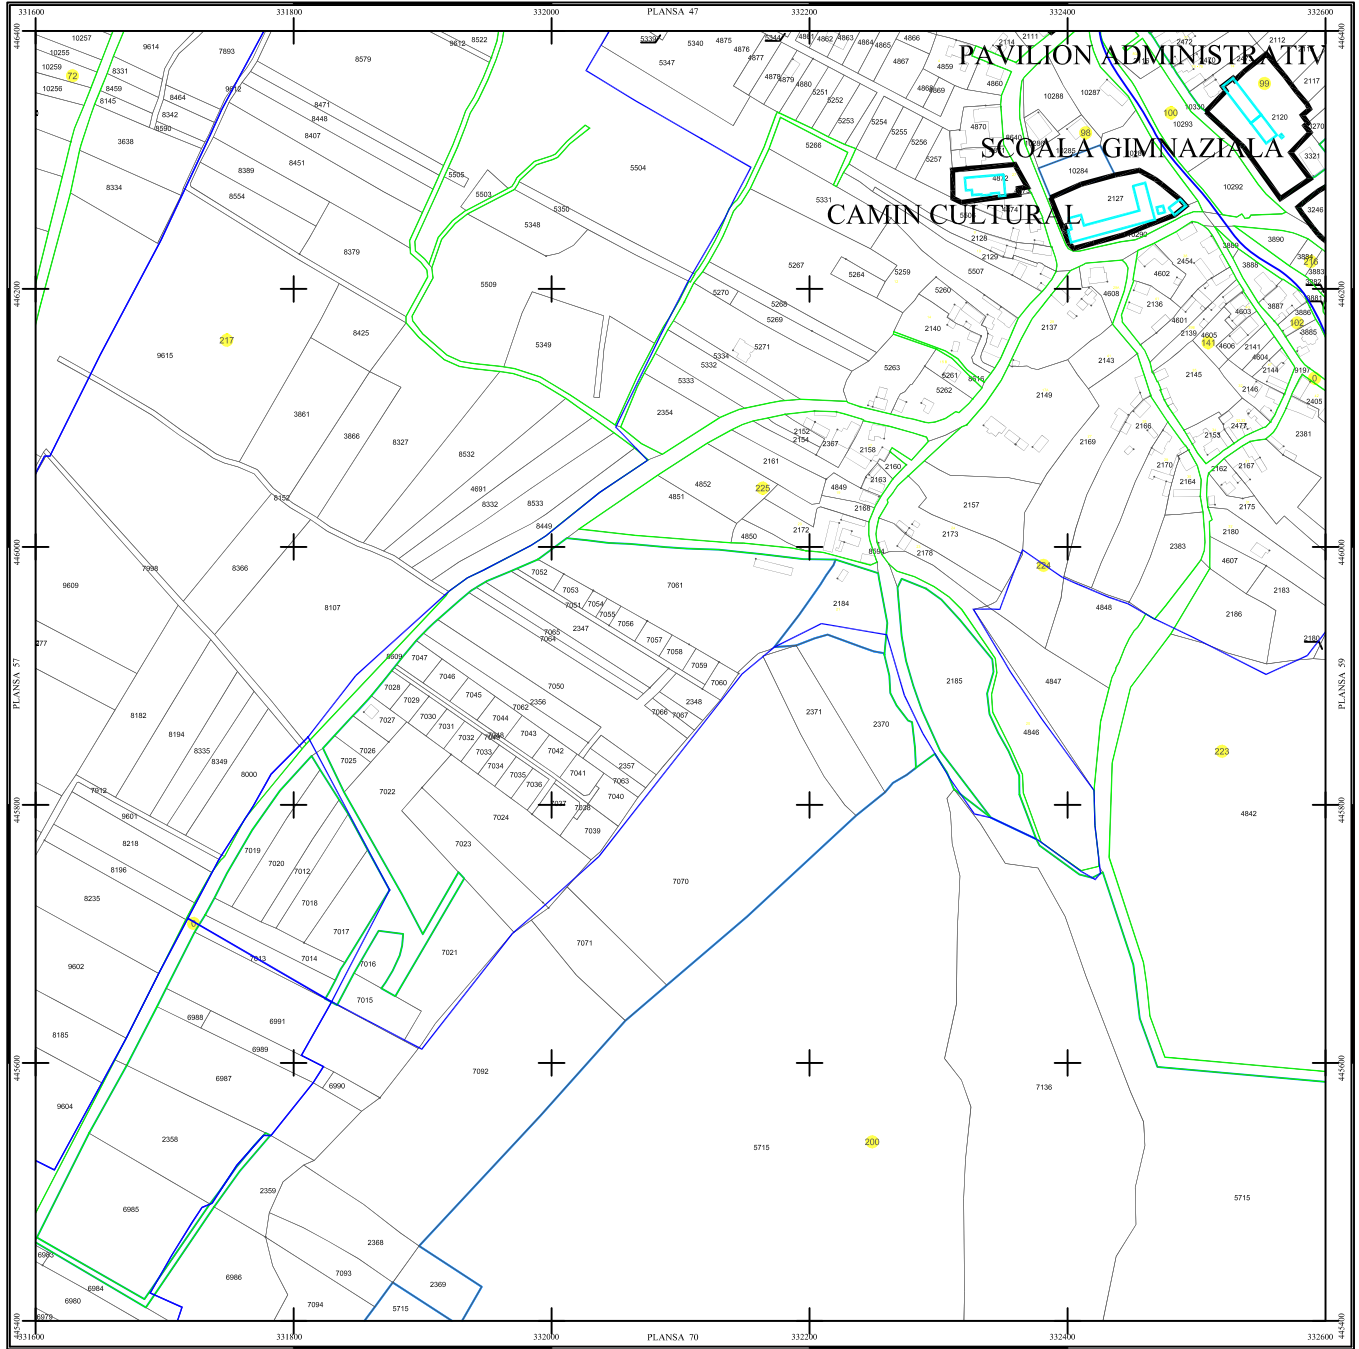

PLAN SECTOARE CADASTRALE

UAT RAU DE MORI, JUDETUL HUNEDOARA

Scara 1:2000

Sistem de proiectie STEREO 70

SECTIUNEA : 58/ 453

LEGENDA

RAU DE MORI	Denumire localitate
	Limita UAT
	Limita sector cadastral
	Limita intravilan
	Numar sector cadastral
UAT Salvaș de Sus	Vecini

S.C. CORNEL & CORNEL TOPOEXIM S.R.L.		AGENTIA NATIONALA DE CADASTRU SI PUBLICITATE IMOBILIARA	
Proiectat	ing. Calista Elena Gabriela	Scara	1:2000
Modelat	ing. Ederica Lucian	Lucrari de inregistrare sistematica a imobilelor in Sistemul Integrat de Cadastru si Carte funciara UAT RAU DE MORI	
Calculat	ing. Dan Valeriu		
Titlu	ing. Petrusca Cristina		
Aprobat	ing. Calista Elena Gabriela	Data	septembrie 2022