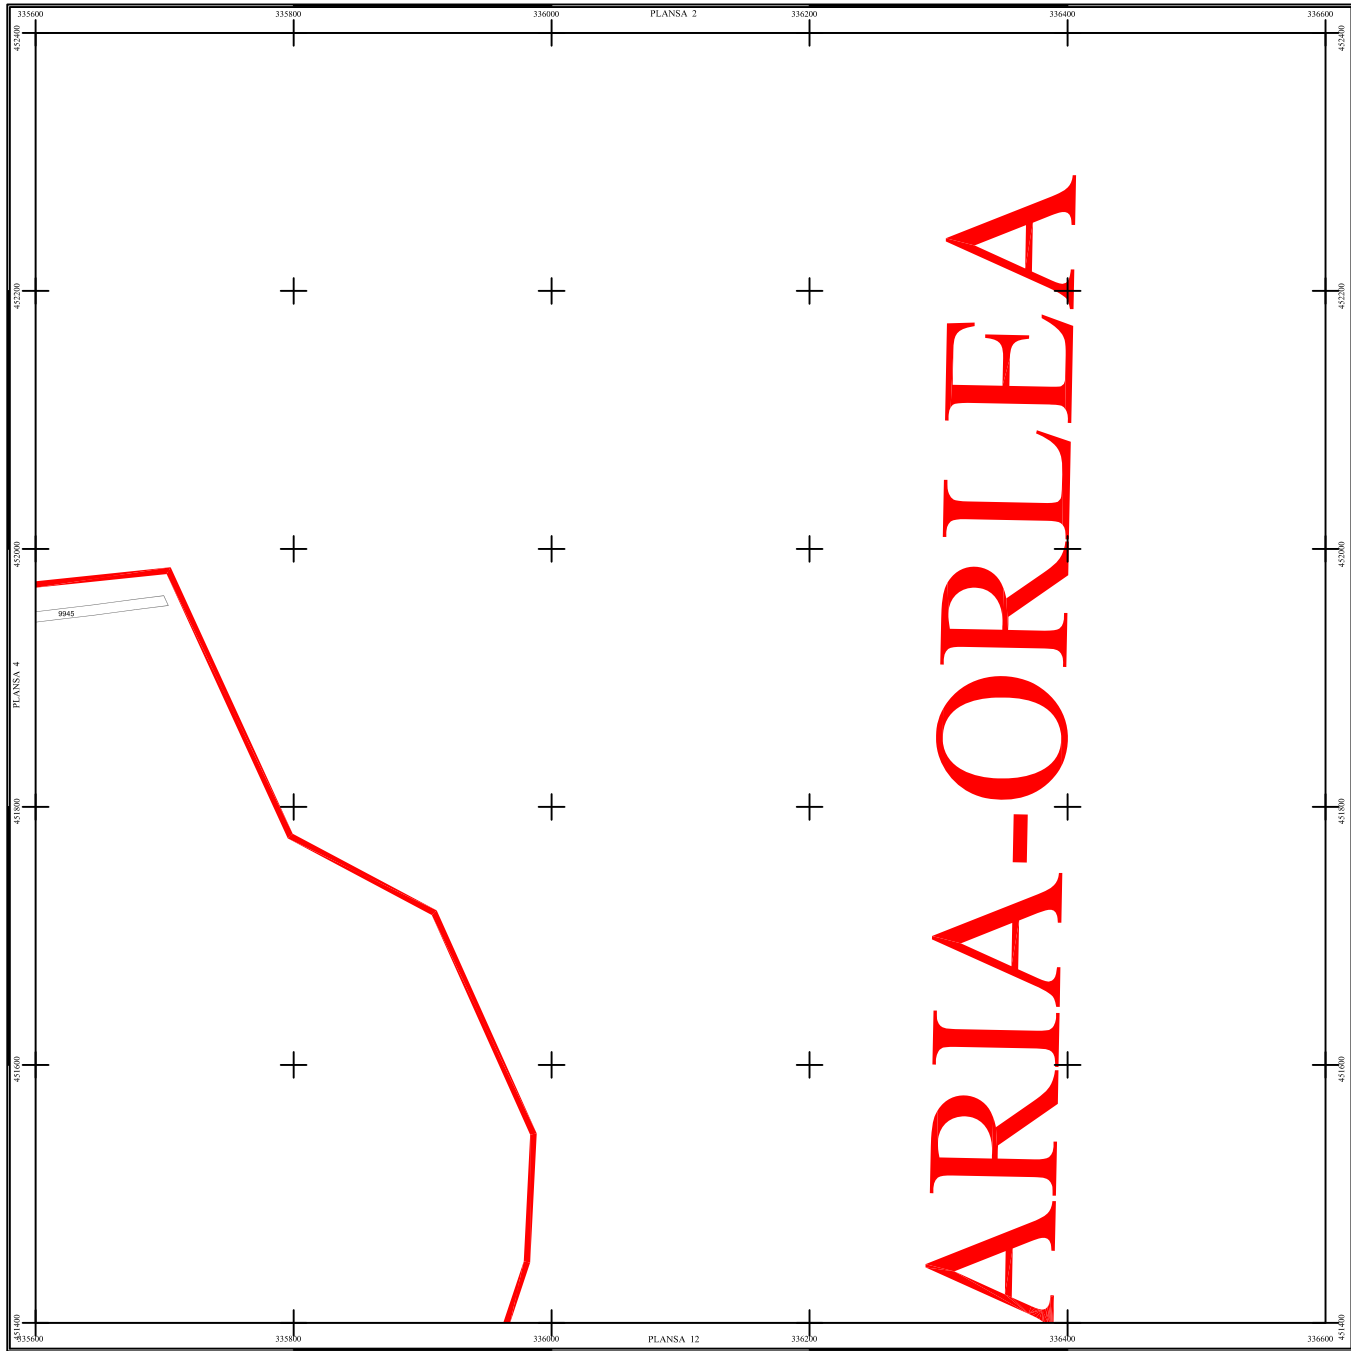

PLAN SECTOARE CADASTRALE  
 UAT RAU DE MORI, JUDETUL HUNEDOARA

Scara 1:2000

Sistem de proiectie STEREO 70

SECTIUNEA : 5/ 453

LEGENDĂ

RAU DE MORI	Denumire localitate
	Limita UAT
	Limita sector cadastral
	Limita intravilan
	Numar sector cadastral
UAT Salvaș de Sus	Vecini

S.C. CORNEL & CORNEL TOPOEXIM S.R.L.		AGENTIA NATIONALA DE CADASTRU SI PUBLICITATE IMOBILIARA	
Proiectat	ing. Calin Eteru Gabriel	Scara	1:2000
Desenat	ing. Elisbela Lucian	Lucrari de inregistrare sistematica a imobilelor in Sistemul Integrat de Cadastru si Carte funciara	
Calculat	ing. Dan Valeriu	Data	octombrie 2022
Urmare	ing. Petrusia Clotilde	UAT RAU DE MORI	
Aprobat	ing. Calin Eteru Gabriel		