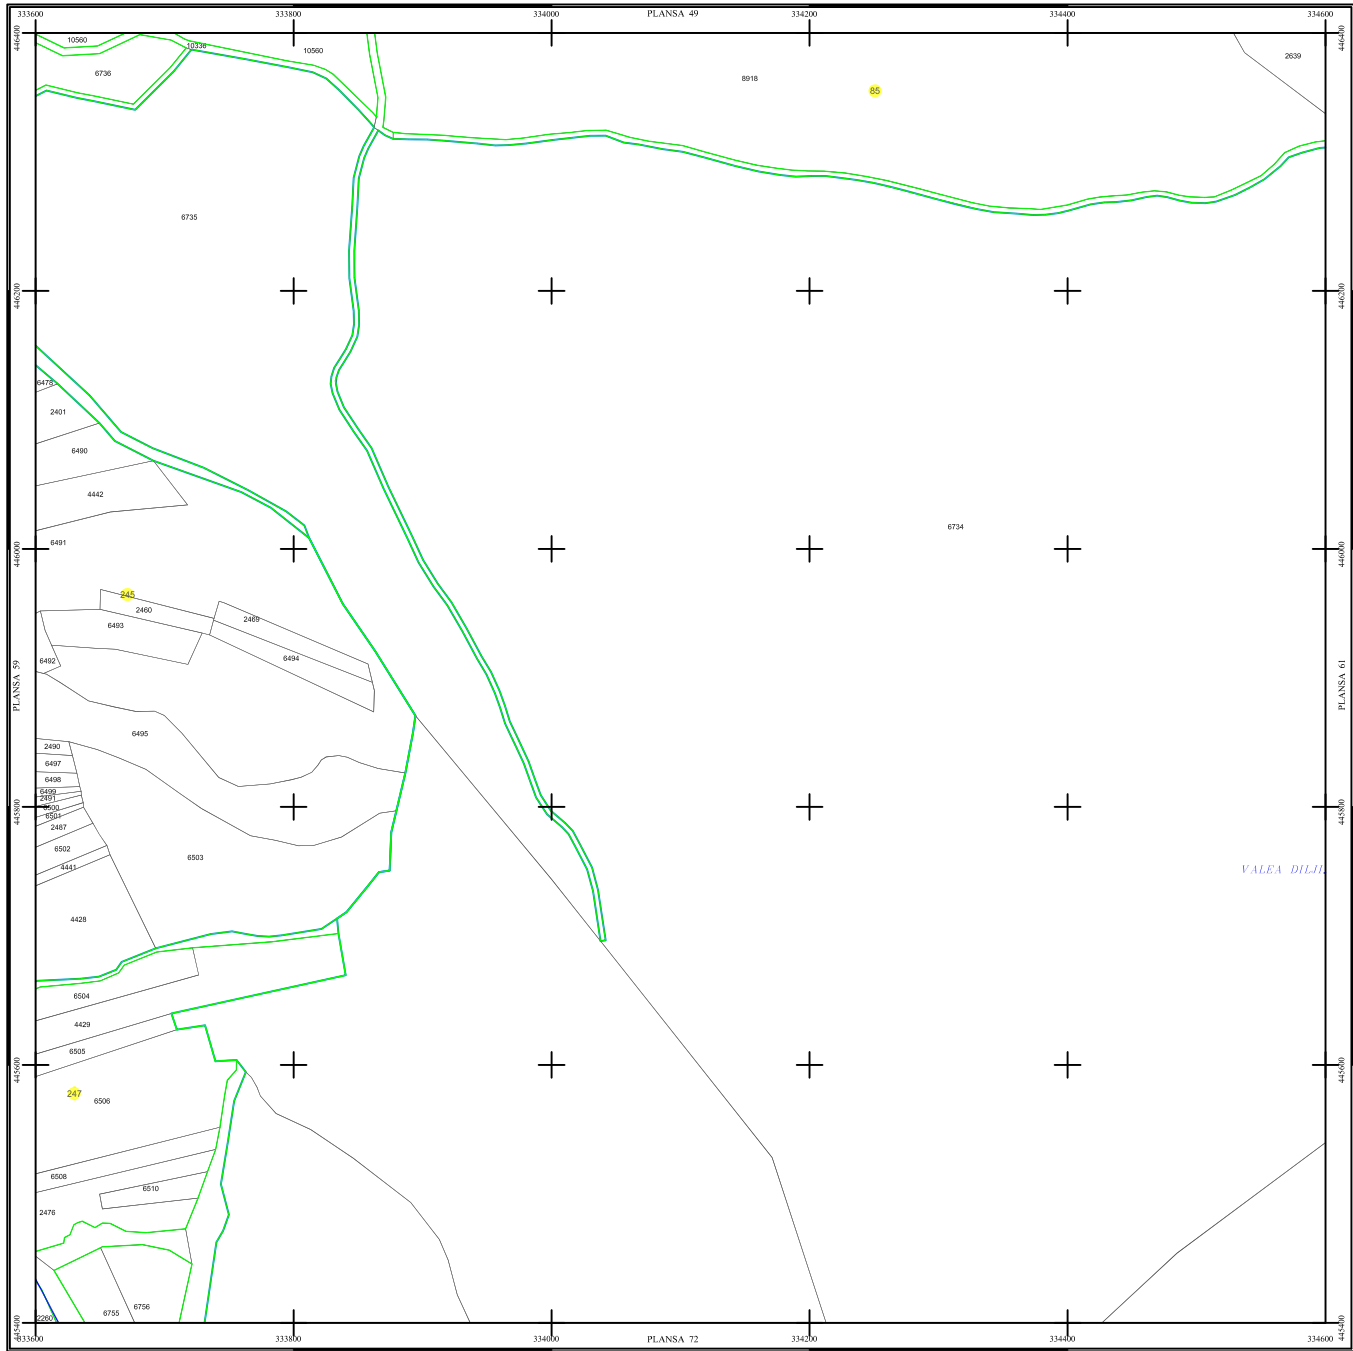

PLAN SECTOARE CADASTRALE

UAT RAU DE MORI, JUDETUL HUNEDOARA

Scara 1:2000

Sistem de proiectie STEREO 70

SECTIUNEA : 60/ 453

LEGENDA

RAU DE MORI	Denumire localitate
	Limita UAT
	Limita sector cadastral
	Limita intravilan
	Numar sector cadastral
UAT Salvaș de Sus	Vecini

S.C. CORNEL & CORNEL TOPOEXIM S.R.L.		AGENTIA NATIONALA DE CADASTRU SI PUBLICITATE IMOBILIARA	
Proiectat	ing. Calista Elena Gabriela	Scara	1:2000
Marșal	ing. Ederita Lucian	Lucrări de înregistrare sistematică a imobilelor în Sistemul Integrat de Cadastru și Carte funciara UAT RAU DE MORI	
Calculat	ing. Dan Valeriu		
Titlu	ing. Petronela Crințan		
Aprobat	ing. Calista Elena Gabriela	Data	septembrie 2022