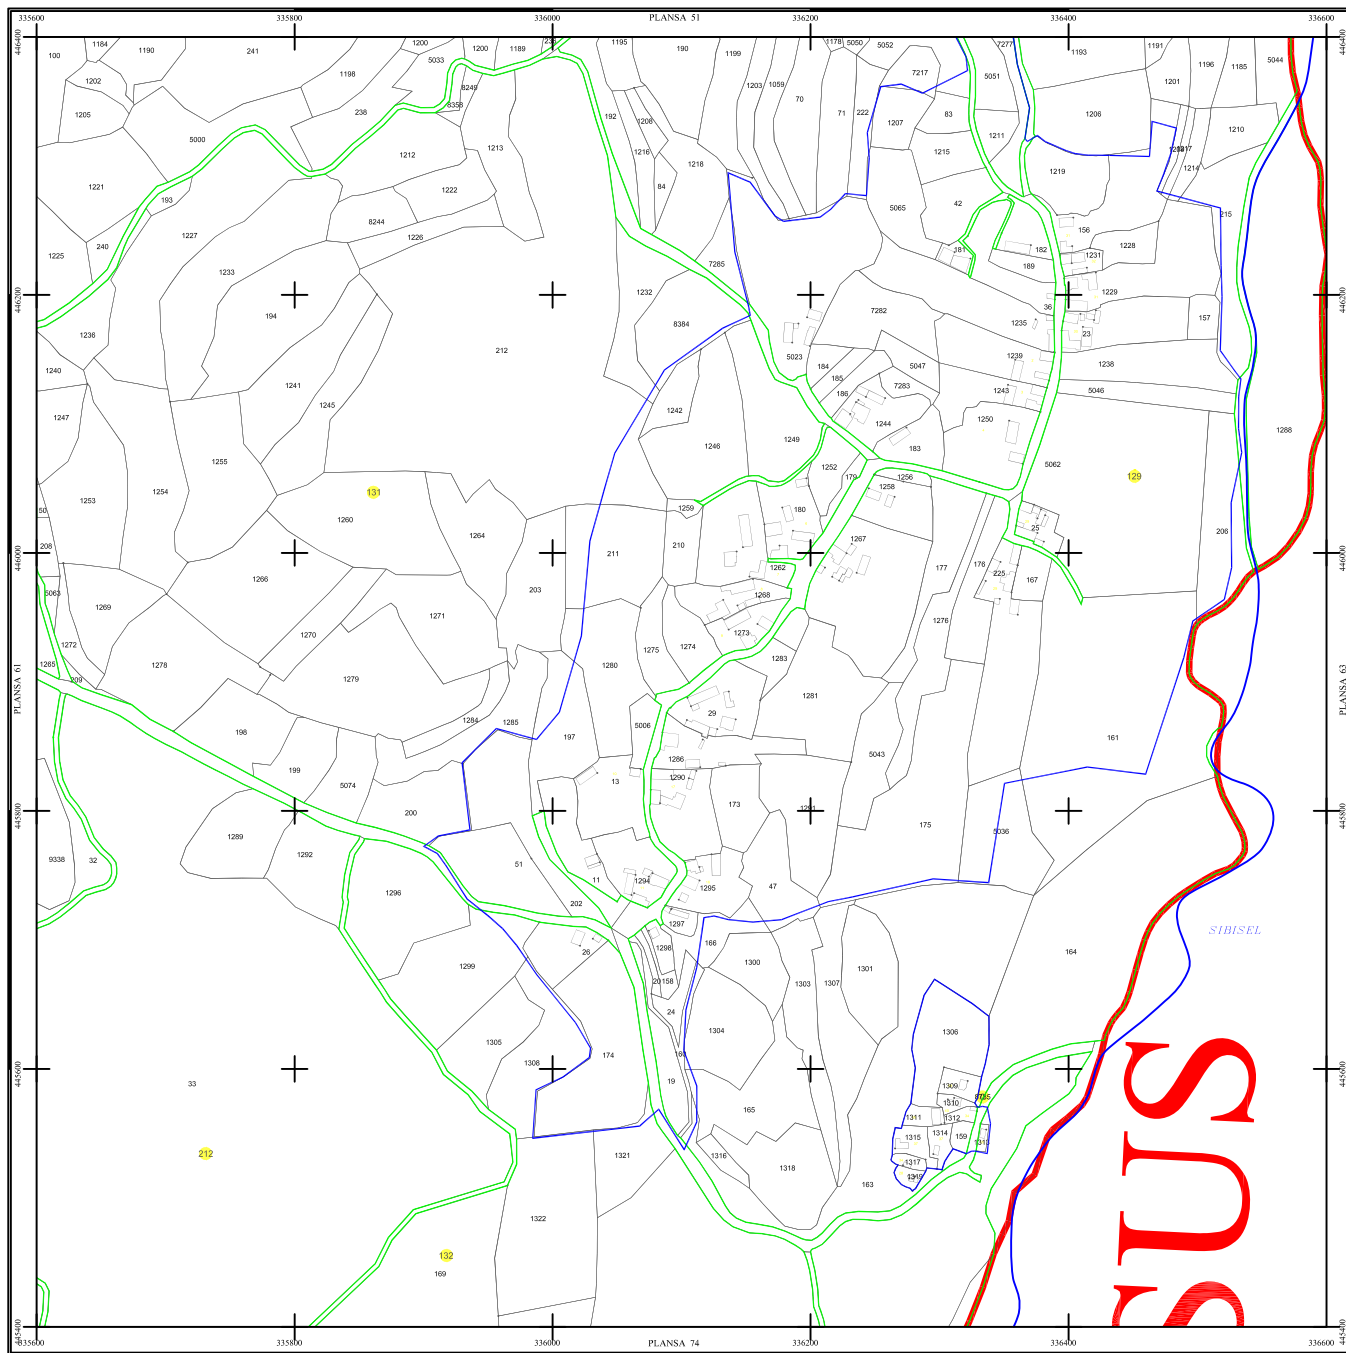

# PLAN SECTOARE CADASTRALE

## UAT RAU DE MORI, JUDETUL HUNEDOARA

Scara 1:2000

Sistem de proiectie STEREO 70

SECTIUNEA : 62/ 453

LEGENDĂ

RAU DE MORI	Denumire localitate
	Limita UAT
	Limita sector cadastral
	Limita intravilan
	Numar sector cadastral
UAT Salvaș de Sus	Vecin