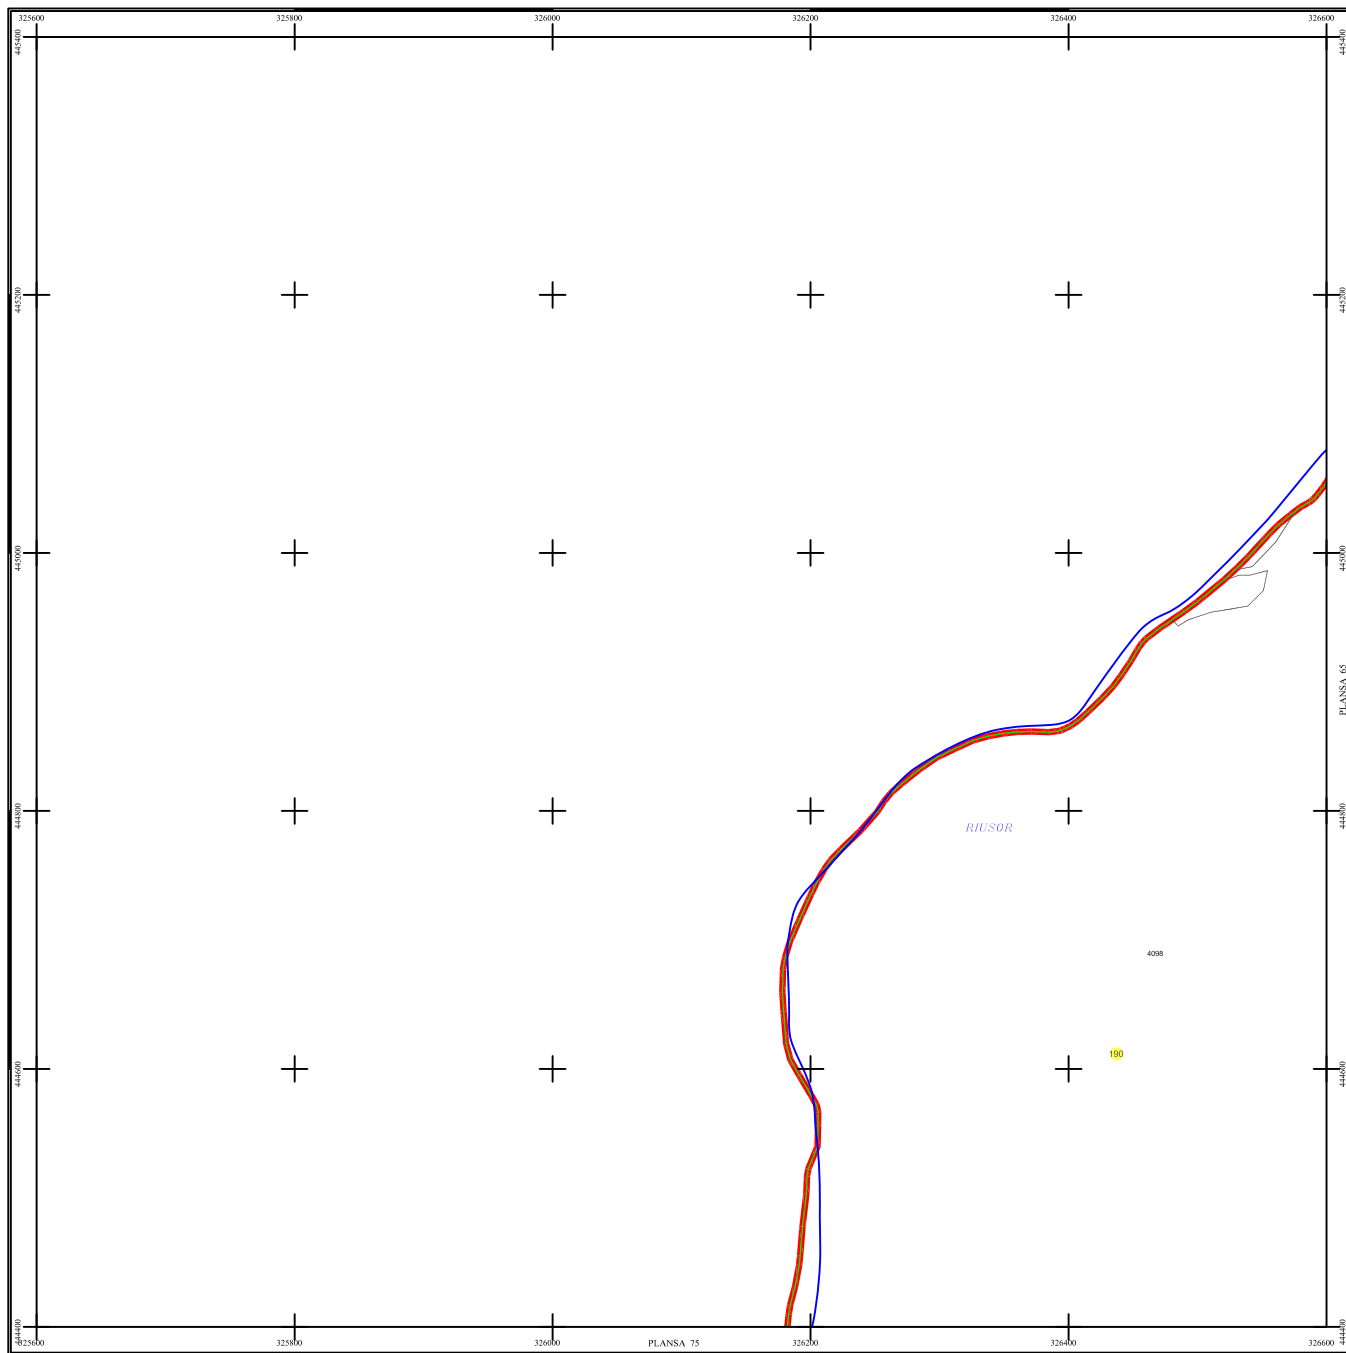

# PLAN SECTOARE CADASTRALE

## UAT RAU DE MORI, JUDETUL HUNEDOARA

Scara 1:2000

Sistem de proiectie STEREO 70

SECTIUNEA : 64/ 453

LEGENDĂ

RAU DE MORI	Denumire localitate
	Limita UAT
	Limita sector cadastral
	Limita intravilan
	Numar sector cadastral
UAT Salvaș de Sus	Vecini