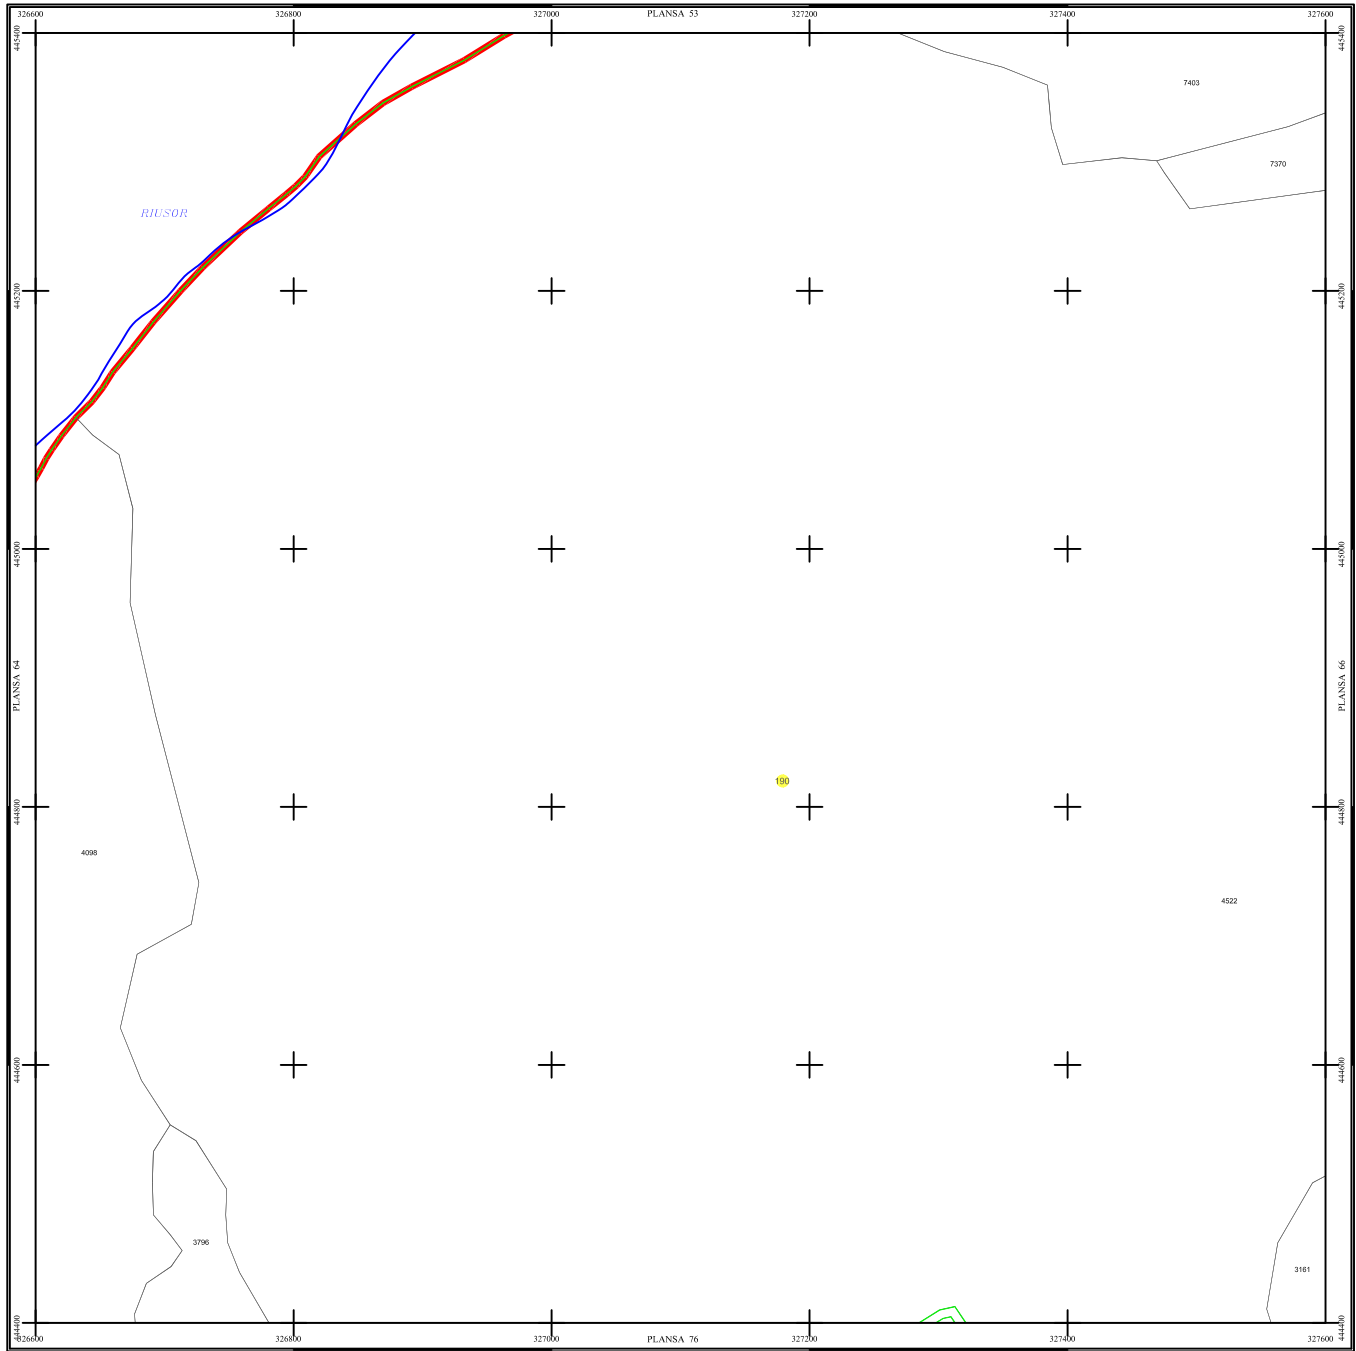

# PLAN SECTOARE CADASTRALE

## UAT RAU DE MORI, JUDETUL HUNEDOARA

Scara 1:2000

Sistem de proiectie STEREO 70

SECTIUNEA : 65/ 453

LEGENDĂ

RAU DE MORI	Denumire localitate
	Limita UAT
	Limita sector cadastral
	Limita intravilan
	Numar sector cadastral
UAT Salvaș de Sus	Vecini

S.C. CORNEL & CORNEL TOPOEXIM S.R.L.		AGENTIA NATIONALA DE CADASTRU SI PUBLICITATE IMOBILIARA	
Proiectat	ing. Calota Elena Gabriela	Scara	1:2000
Desenat	ing. Diderici Lucian	Lucrari de inregistrare sistematica a imobilelor in Sistemul Integrat de Cadastru si Carte funciara	
Calculat	ing. Dan Valeriu	UAT RAU DE MORI	
Urmare	ing. Proencusa Clotilde	Data	septembrie 2022
Aprobat	ing. Calota Elena Gabriela		