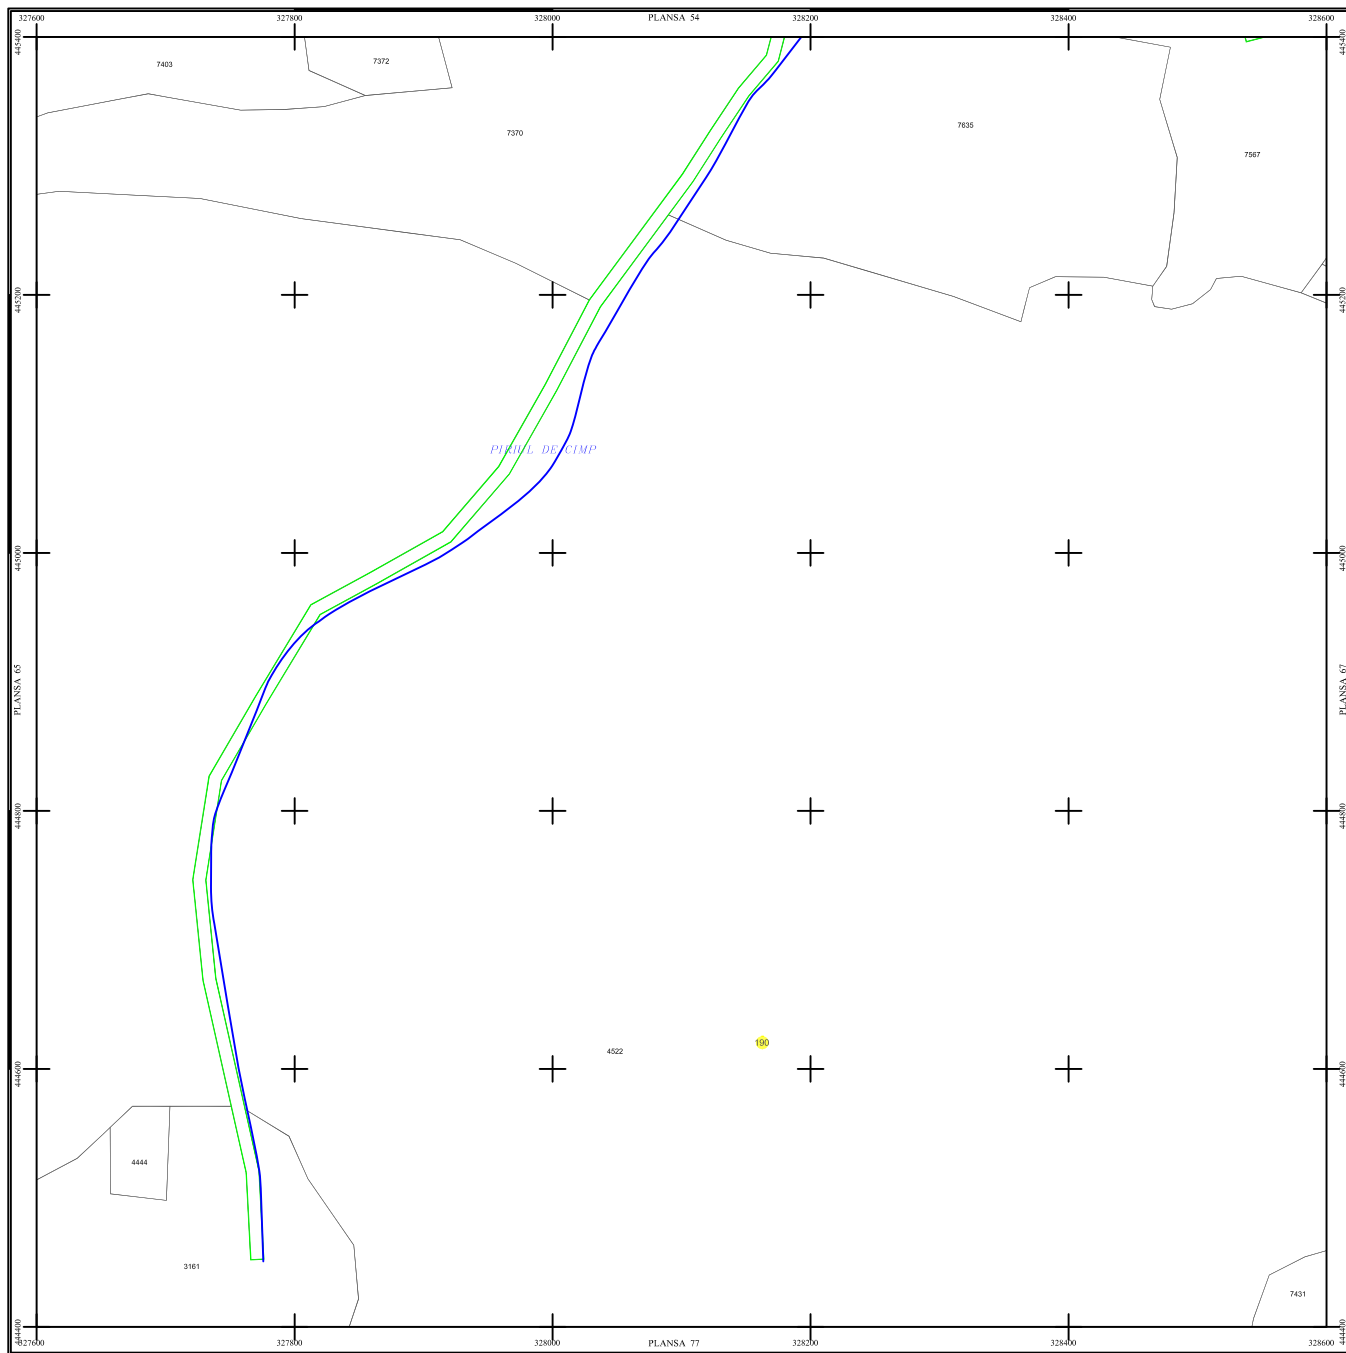

PLAN SECTOARE CADASTRALE

UAT RAU DE MORI, JUDETUL HUNEDOARA

Scara 1:2000

Sistem de proiectie STEREO 70

SECTIUNEA : 66/ 453

LEGENDĂ

RAU DE MORI	Denumire localitate
	Limita UAT
	Limita sector cadastral
	Limita intravilan
	Numar sector cadastral
UAT Salvaș de Sus	Vecini

S.C. CORNEL & CORNEL TOPOEXIM S.R.L.		AGENTIA NATIONALA DE CADASTRU SI PUBLICITATE IMOBILIARA	
Proiectat	ing. Calista Elena Gabriela	Scara	1:2000
Marșal	ing. Ederita Lucian	Lucrări de înregistrare sistematică a imobilelor în Sistemul Integrat de Cadastru și Carte funciara UAT RAU DE MORI	
Calculat	ing. Dan Valeriu		
Elaborat	ing. Petronela Clotilde		
Aprobat	ing. Calista Elena Gabriela	Data	octombrie 2022