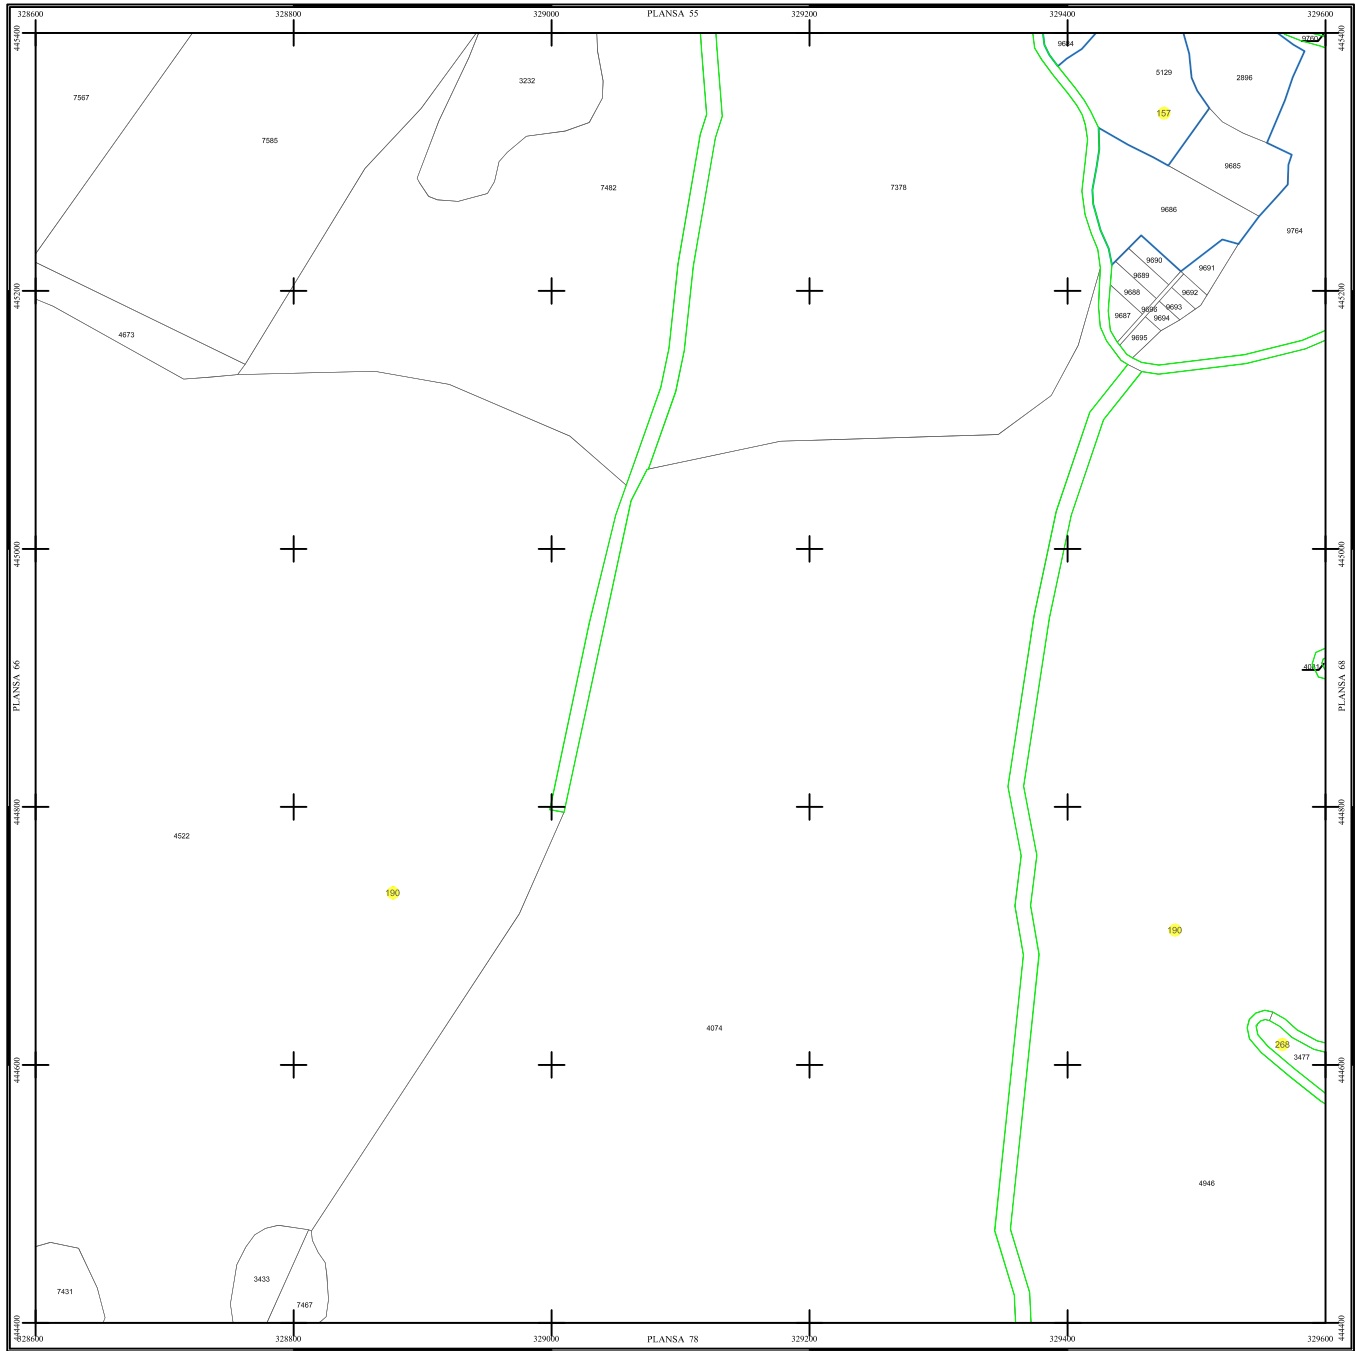

# PLAN SECTOARE CADASTRALE

## UAT RAU DE MORI, JUDETUL HUNEDOARA

Scara 1:2000

Sistem de proiectie STEREO 70

SECTIUNEA : 67/ 453

LEGENDĂ

RAU DE MORI	Denumire localitate
	Limita UAT
	Limita sector cadastral
	Limita intravilan
	Numar sector cadastral
UAT Salvaș de Sus	Vecini

S.C. CORNEL & CORNEL TOPOEXIM S.R.L.		AGENTIA NATIONALA DE CADASTRU SI PUBLICITATE IMOBILIARA	
Proiectat	ing. Calin Elena Gabriela	Scara	1:2000
Desenat	ing. Elisbeta Lucian	Lucrari de inregistrare sistematica a imobilelor in Sistemul Integrat de Cadastru si Carte funciara	
Calculat	ing. Dan Valeriu	Date	15 octombrie 2022
UAT	ing. Petrusca Claudiu	UAT RAU DE MORI	
Aprobat	ing. Calin Elena Gabriela		