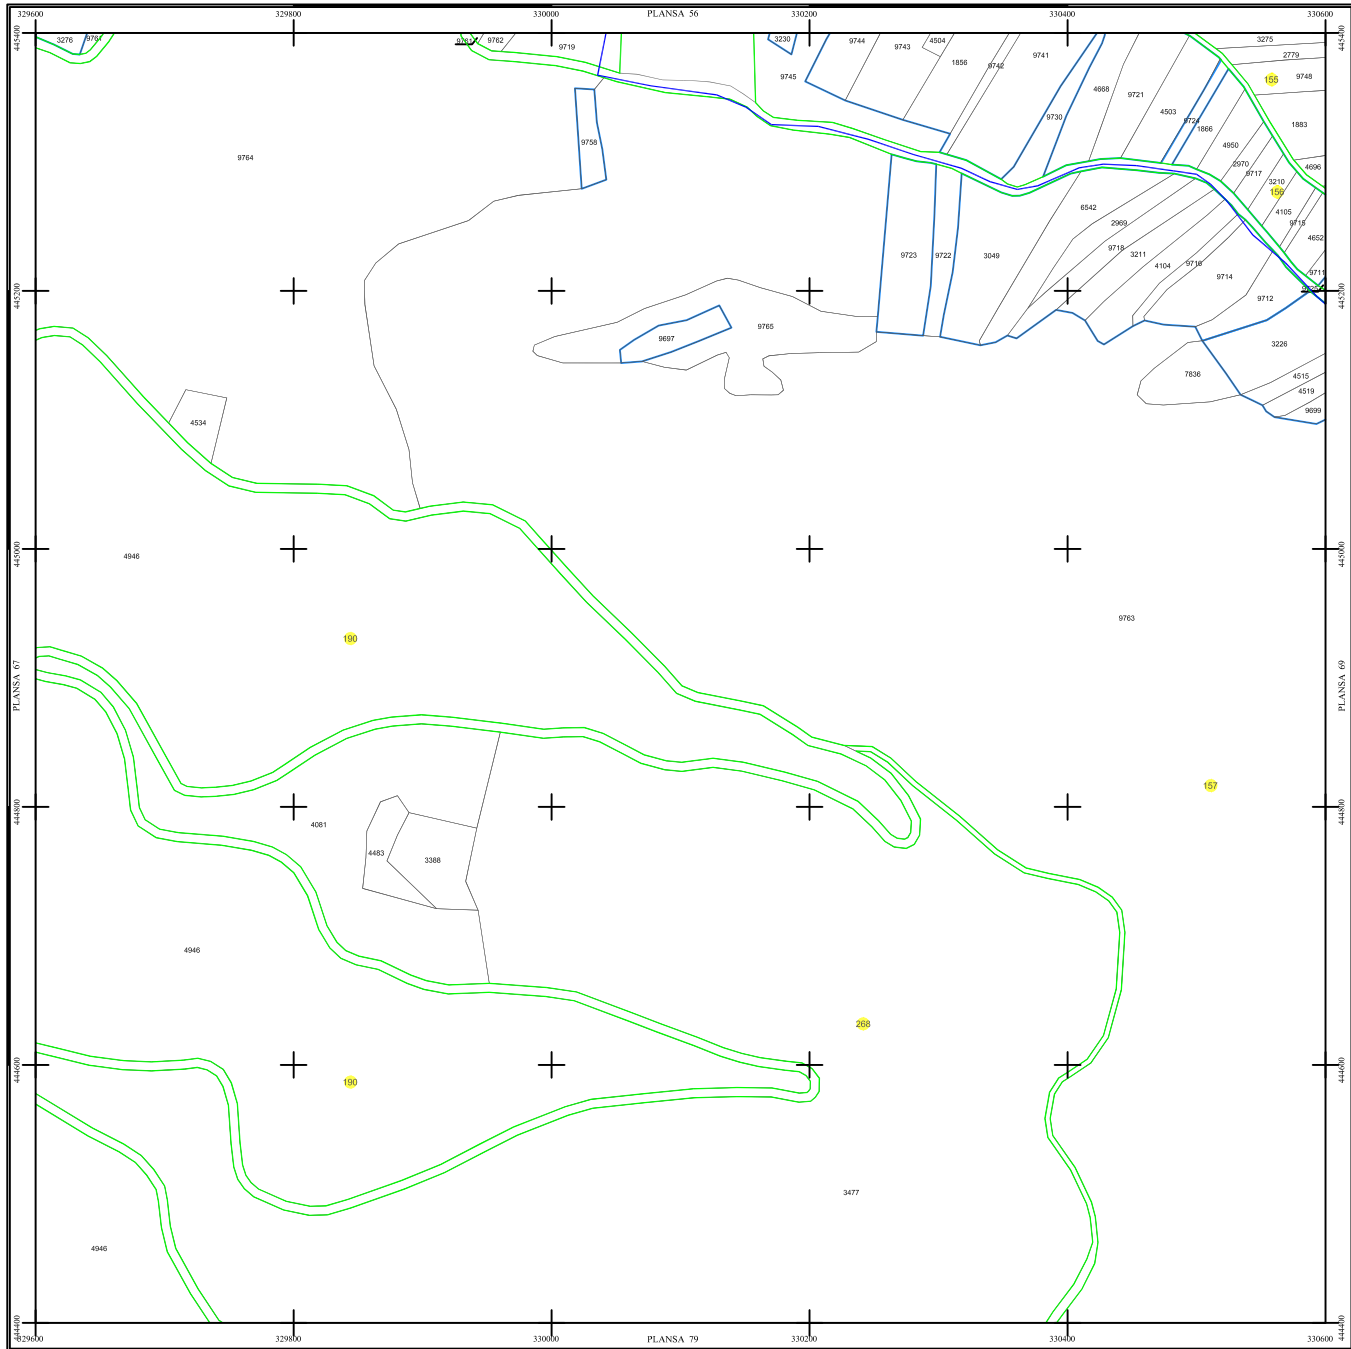

PLAN SECTOARE CADASTRALE

UAT RAU DE MORI, JUDETUL HUNEDOARA

Scara 1:2000

Sistem de proiectie STEREO 70

SECTIUNEA : 68/ 453

LEGENDĂ

RAU DE MORI	Denumire localitate
	Limita UAT
	Limita sector cadastral
	Limita intravilan
	Numar sector cadastral
UAT Salvaș de Sus	Vecini

S.C. CORNEL & CORNEL TOPOEXIM S.R.L.		AGENTIA NATIONALA DE CADASTRU SI PUBLICITATE IMOBILIARA	
Proiectat	ing. Calista Elena Gabriela	Scara	1:2000
Desenat	ing. Diderita Lucian	Lucrari de inregistrare sistematica a imobilelor in Sistemul Integrat de Cadastru si Carte funciara UAT RAU DE MORI	
Calculat	ing. Dan Valeriu	Date	septembrie 2022
Elaborat	ing. Petrusca Clotilde		
Aprobat	ing. Calista Elena Gabriela		