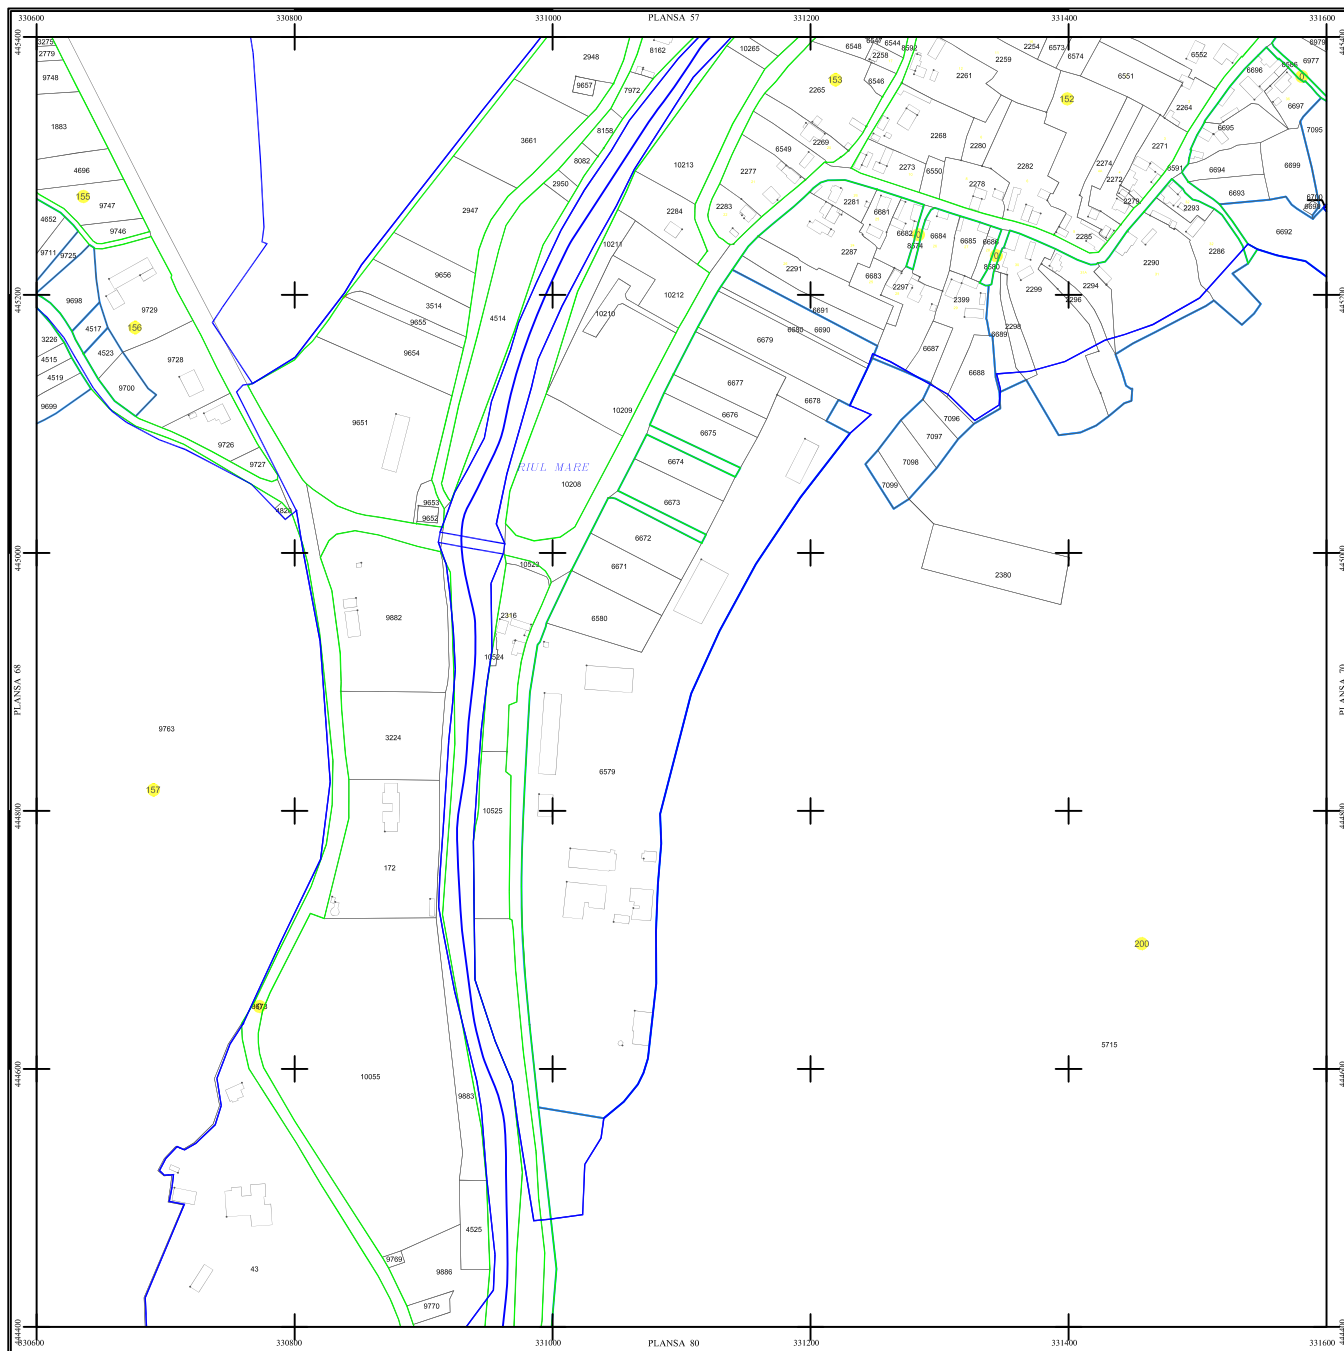

PLAN SECTOARE CADASTRALE

UAT RAU DE MORI, JUDETUL HUNEDOARA

Scara 1:2000

Sistem de proiectie STEREO 70

SECTIUNEA : 69/ 453

LEGENDĂ

RAU DE MORI	Denumire localitate
	Limita UAT
	Limita sector cadastral
	Limita intravilan
	Numar sector cadastral
UAT Salvaș de Sus	Vecini

S.C. CORNEL & CORNEL TOPOEXIM S.R.L.		AGENTIA NATIONALA DE CADASTRU SI PUBLICITATE IMOBILIARA	
Proiectat	ing. Calista Elena Gabriela	Scara	1:2000
Desenat	ing. Diberita Lucian	Lucrari de inregistrare sistematica a imobilelor in Sistemul Integrat de Cadastru si Carte funciara	
Calculat	ing. Dan Valeriu	UAT RAU DE MORI	
Urmare	ing. Petrescu Cristina	Data	octombrie 2022
Aprobat	ing. Calista Elena Gabriela		