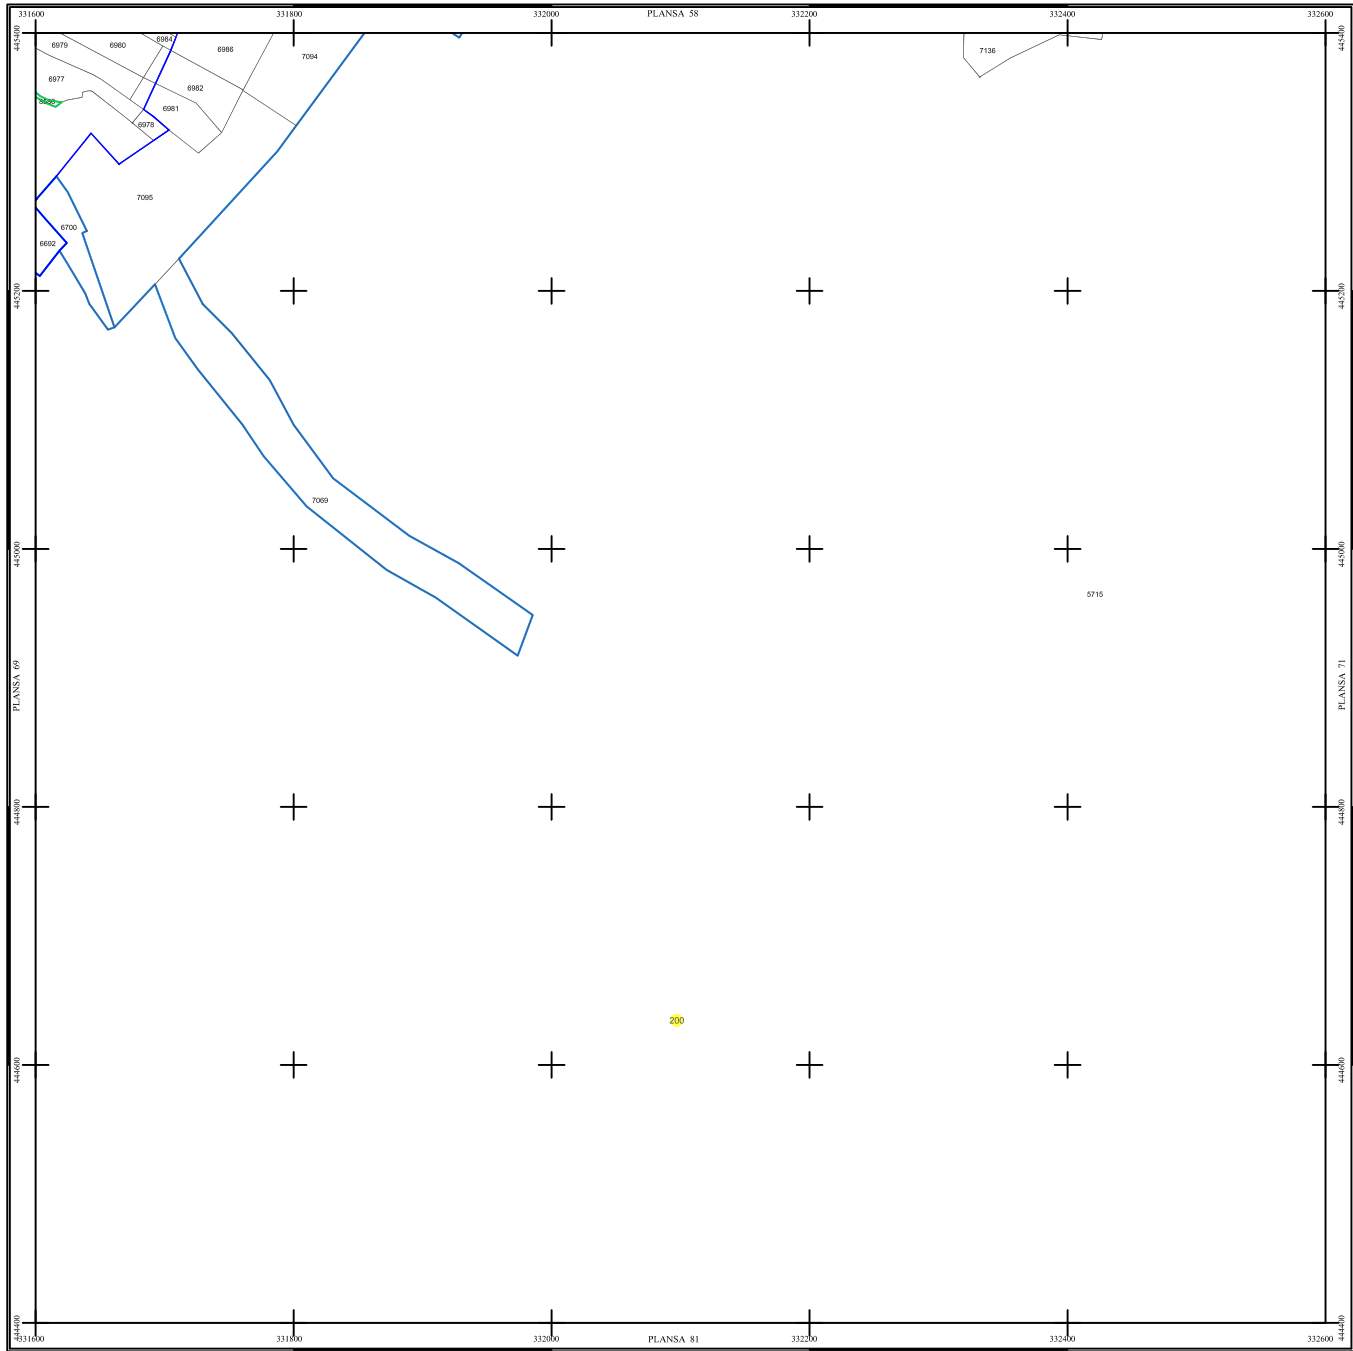

# PLAN SECTOARE CADASTRALE

## UAT RAU DE MORI, JUDETUL HUNEDOARA

Scara 1:2000

Sistem de proiectie STEREO 70

SECTIUNEA : 70/ 453

LEGENDĂ

RAU DE MORI	Denumire localitate
	Limita UAT
	Limita sector cadastral
	Limita intravilan
	Numar sector cadastral
UAT Salvaș de Sus	Vecini