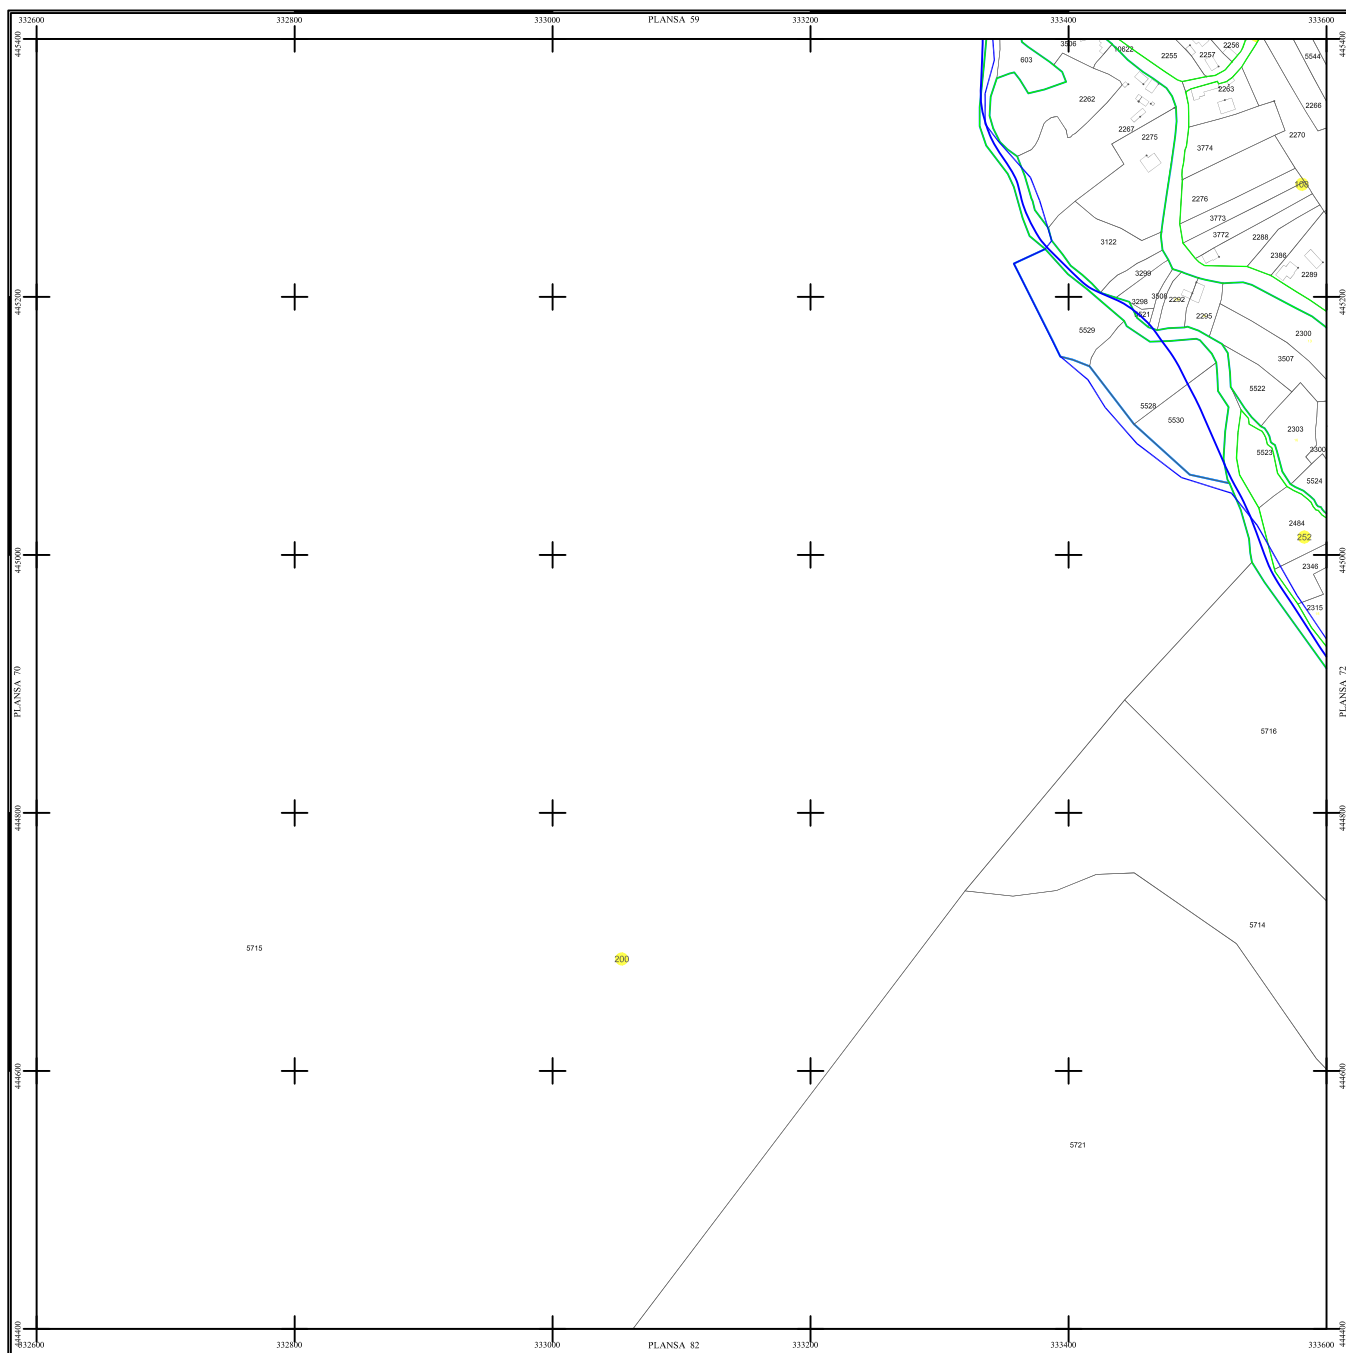

PLAN SECTOARE CADASTRALE

UAT RAU DE MORI, JUDETUL HUNEDOARA

Scara 1:2000

Sistem de proiectie STEREO 70

SECTIUNEA : 71/ 453

LEGENDĂ

RAU DE MORI	Denumire localitate
	Limita UAT
	Limita sector cadastral
	Limita intravilan
	Numar sector cadastral
UAT Salvaș de Sus	Vecini

S.C. CORNEL & CORNEL TOPOEXIM S.R.L.		AGENTIA NATIONALA DE CADASTRU SI PUBLICITATE IMOBILIARA	
Proiectat	ing. Calota Elena Gabriela	Scara	1:2000
Desenat	ing. Ederita Lucian	Lucrari de inregistrare sistematica a imobilelor in Sistemul Integrat de Cadastru si Carte funciara	
Calculat	ing. Dan Valeriu	UAT RAU DE MORI	
Urmare	ing. Petrusca Clotilde	Data	octombrie 2022
Aprobat	ing. Calota Elena Gabriela		