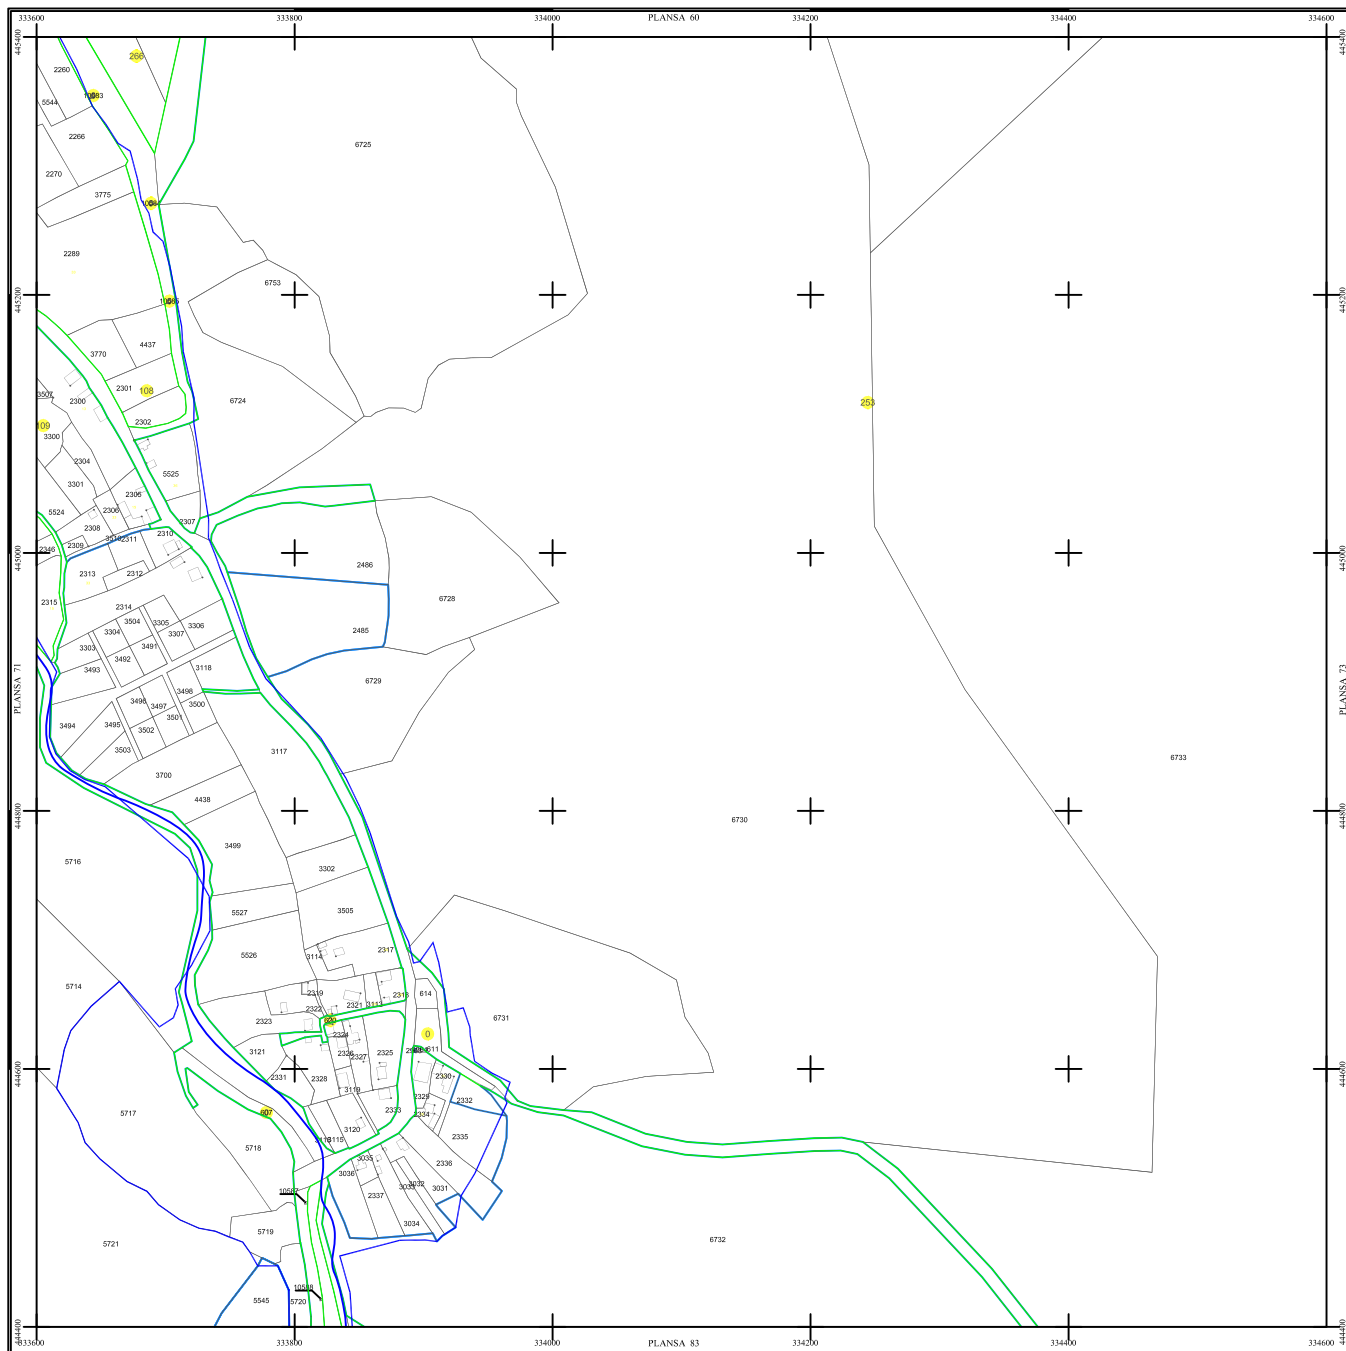

# PLAN SECTOARE CADASTRALE

## UAT RAU DE MORI, JUDETUL HUNEDOARA

Scara 1:2000

Sistem de proiectie STEREO 70

SECTIUNEA : 72/ 453

LEGENDĂ

RAU DE MORI	Denumire localitate
	Limita UAT
	Limita sector cadastral
	Limita intravilan
	Numar sector cadastral
UAT Salvaș de Sus	Vecini