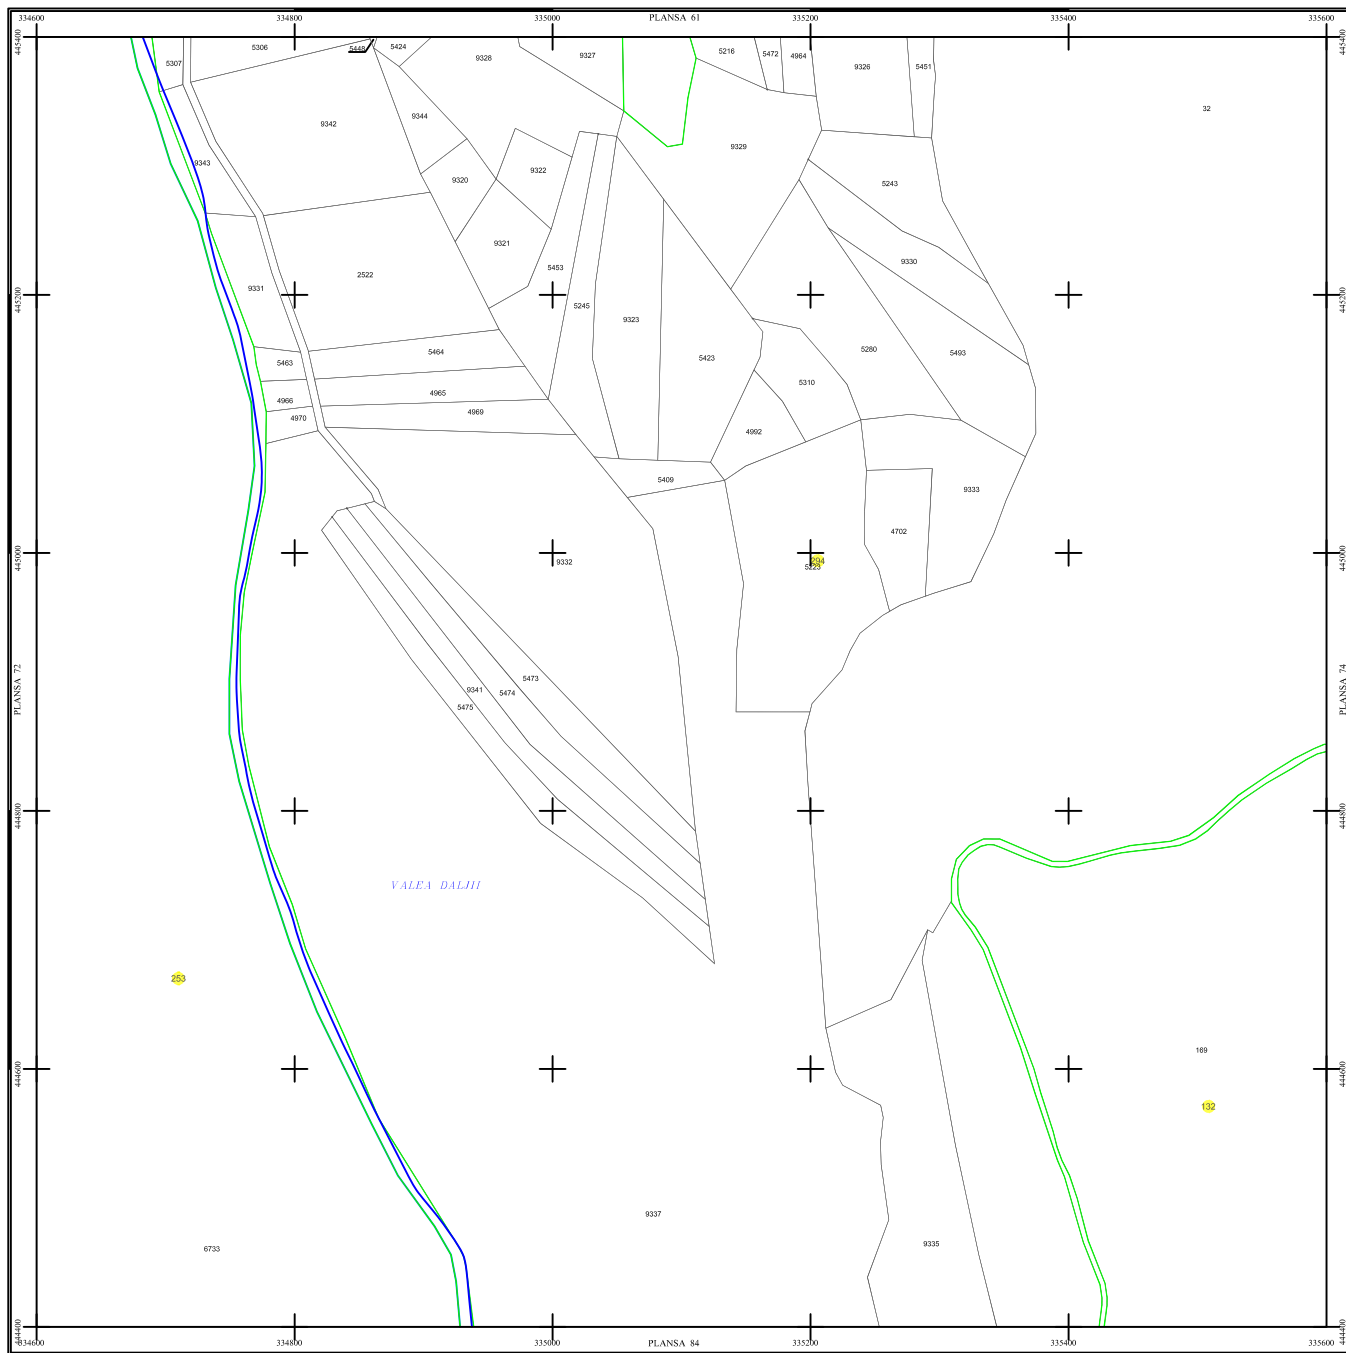

# PLAN SECTOARE CADASTRALE

## UAT RAU DE MORI, JUDETUL HUNEDOARA

Scara 1:2000

Sistem de proiectie STEREO 70

SECTIUNEA : 73/ 453

LEGENDĂ

RAU DE MORI	Denumire localitate
	Limita UAT
	Limita sector cadastral
	Limita intravilan
	Numar sector cadastral
UAT Salvaș de Sus	Vecini

S.C. CORNEL & CORNEL TOPOEXIM S.R.L.		AGENTIA NATIONALA DE CADASTRU SI PUBLICITATE IMOBILIARA	
Proiectat	ing. Calista Elena Gabriela	Scara	1:2000
Marșal	ing. Ederita Lucian	Lucrări de înregistrare sistematică a imobilelor în Sistemul Integrat de Cadastru și Carte funciara	
Calculat	ing. Dan Valeriu	UAT RAU DE MORI	
Elaborat	ing. Petronela Clotilde	Data	septembrie 2022
Aprobat	ing. Calista Elena Gabriela		