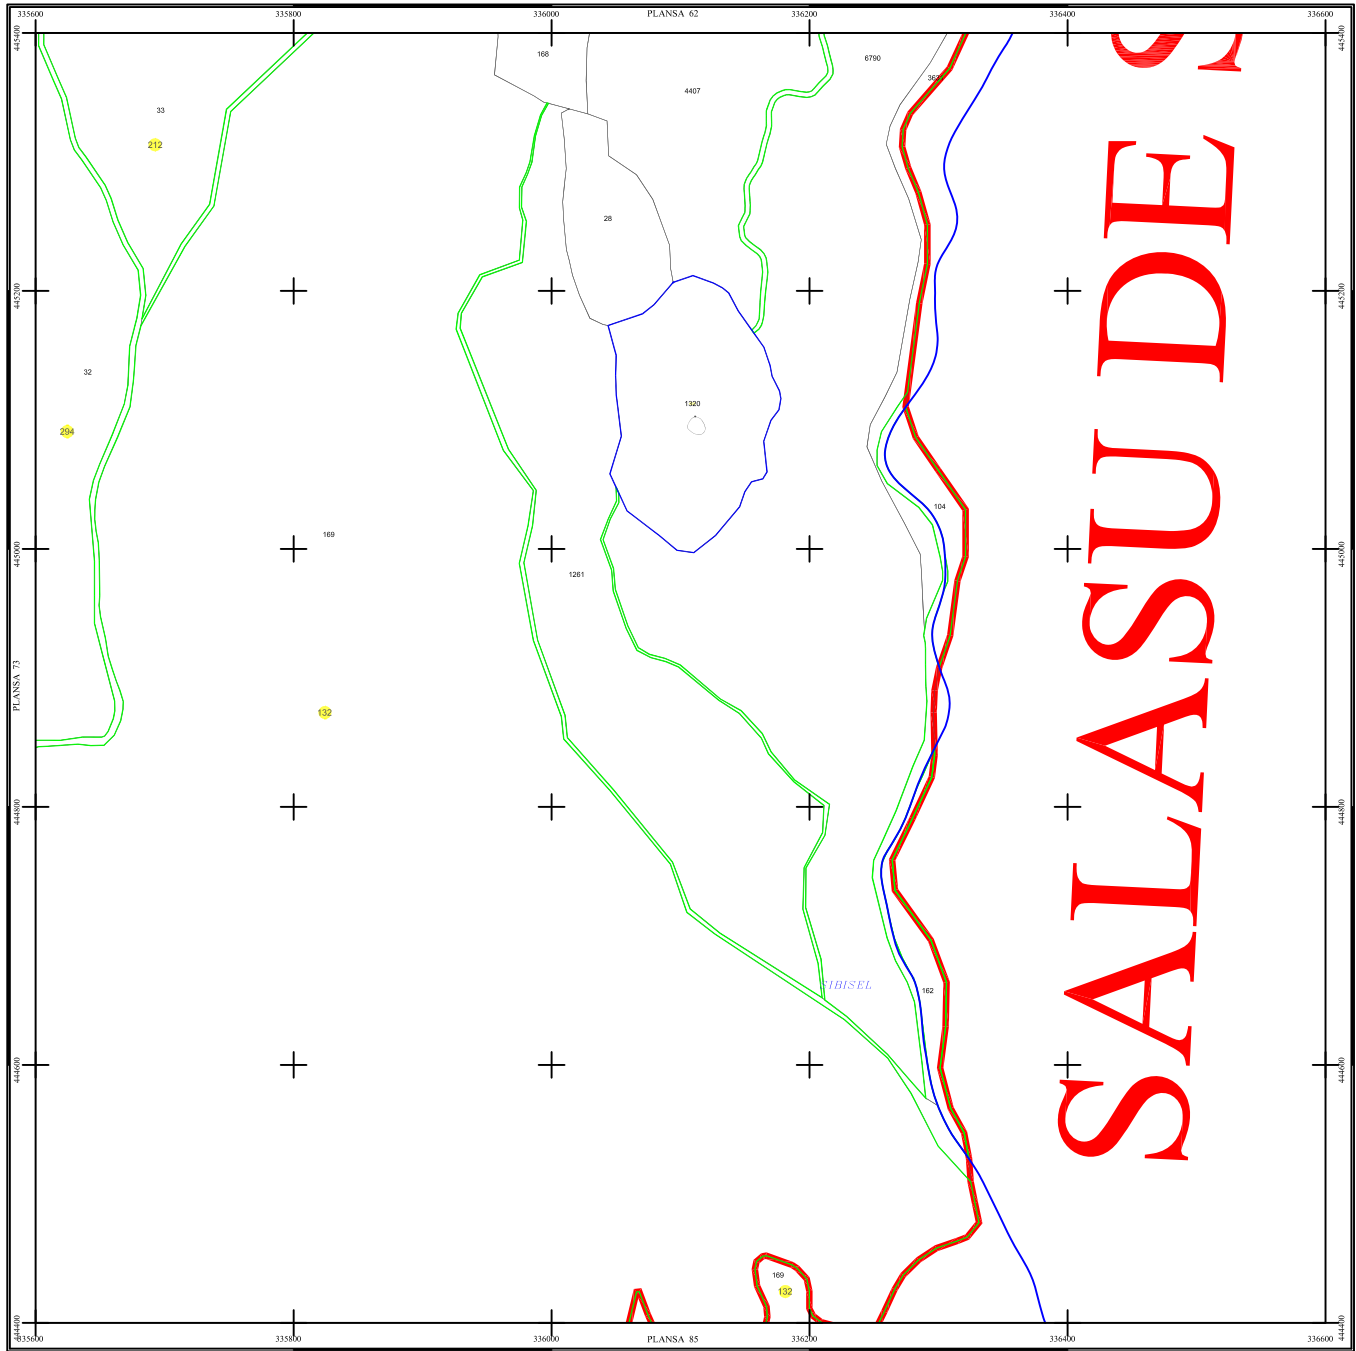

PLAN SECTOARE CADASTRALE

UAT RAU DE MORI, JUDETUL HUNEDOARA

Scara 1:2000

Sistem de proiectie STEREO 70

SECTIUNEA : 74/ 453

LEGENDĂ

RAU DE MORI	Denumire localitate
	Limita UAT
	Limita sector cadastral
	Limita intravilan
	Numar sector cadastral
UAT Salas de Sus	Vecin

S.C. CORNEL & CORNEL TOPOEXIM S.R.L.		AGENTIA NATIONALA DE CADASTRU SI PUBLICITATE IMOBILIARA	
Proiectat	ing. Calista Elena Gabriela	Scara	1:2000
Desenat	ing. Diberita Lucian	Lucrari de inregistrare sistematica a imobilelor in Sistemul Integrat de Cadastru si Carte funciara	
Calculat	ing. Stan Valeriu	Date	octombrie 2022
UAT	ing. Petrescu Clotilde	UAT RAU DE MORI	
Aprobat	ing. Calista Elena Gabriela		