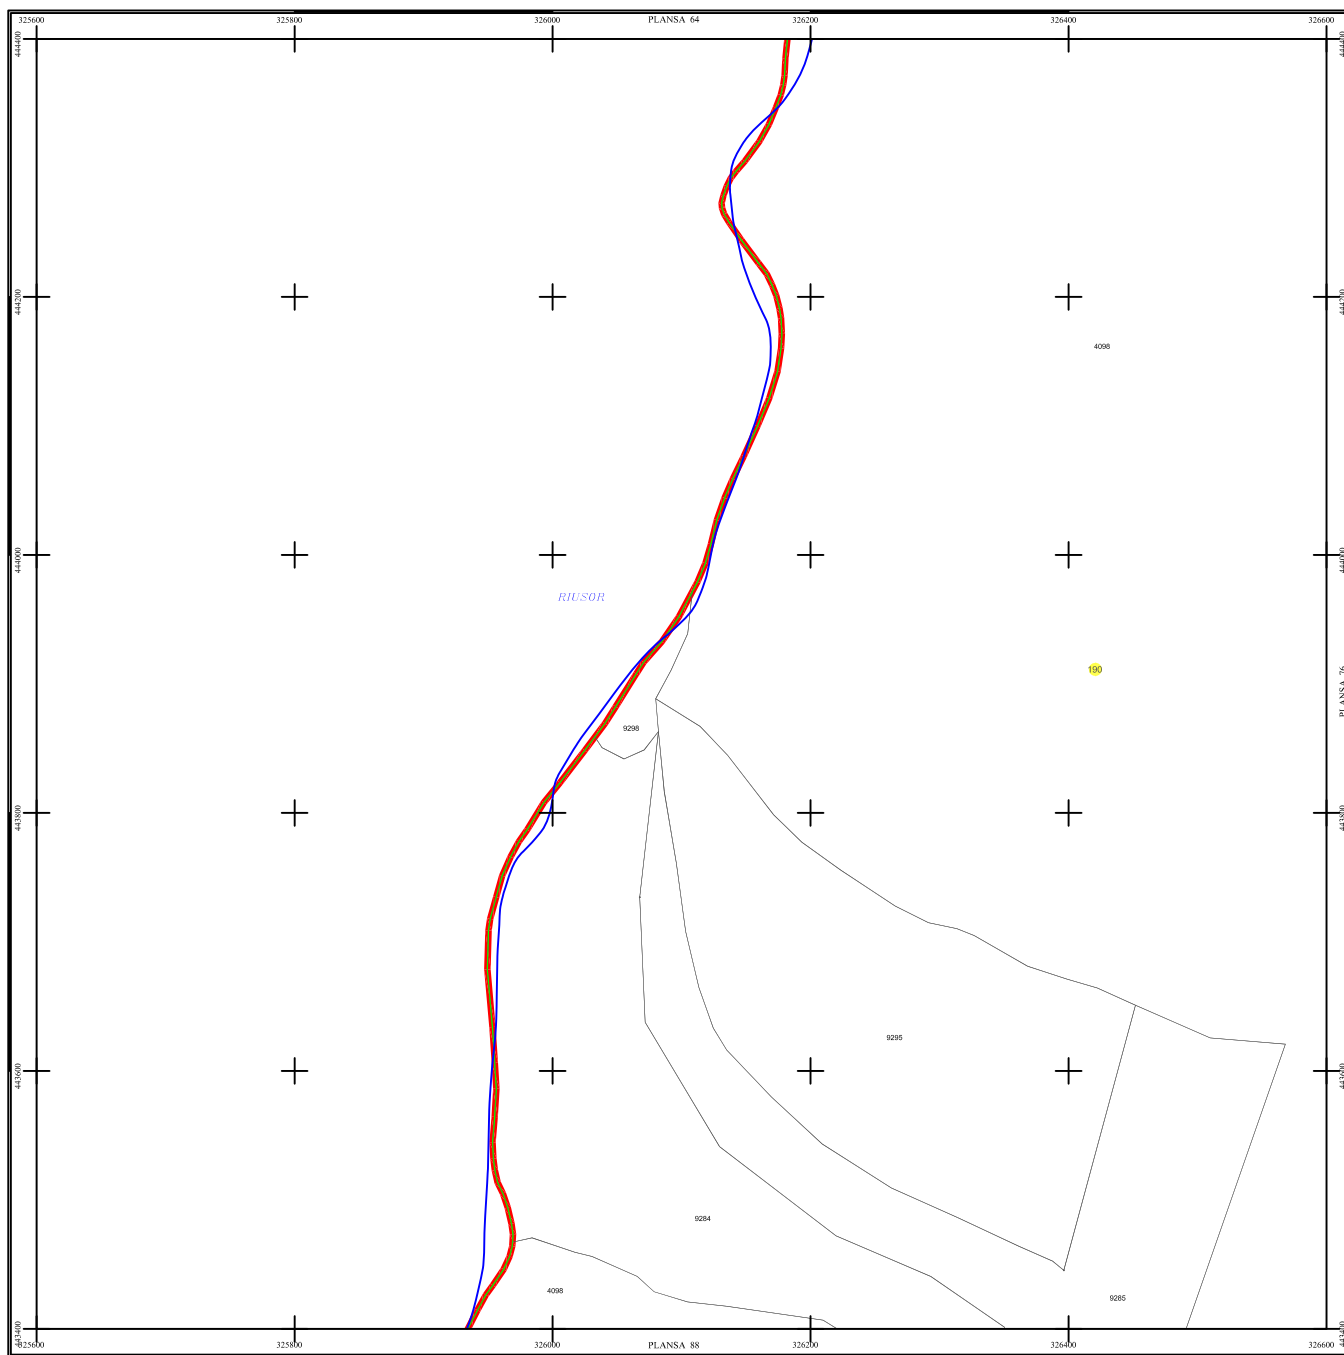

# PLAN SECTOARE CADASTRALE

## UAT RAU DE MORI, JUDETUL HUNEDOARA

Scara 1:2000

Sistem de proiectie STEREO 70

SECTIUNEA : 75/ 453

LEGENDĂ

RAU DE MORI	Denumire localitate
	Limita UAT
	Limita sector cadastral
	Limita intravilan
	Numar sector cadastral
UAT Salvaș de Sus	Vecin