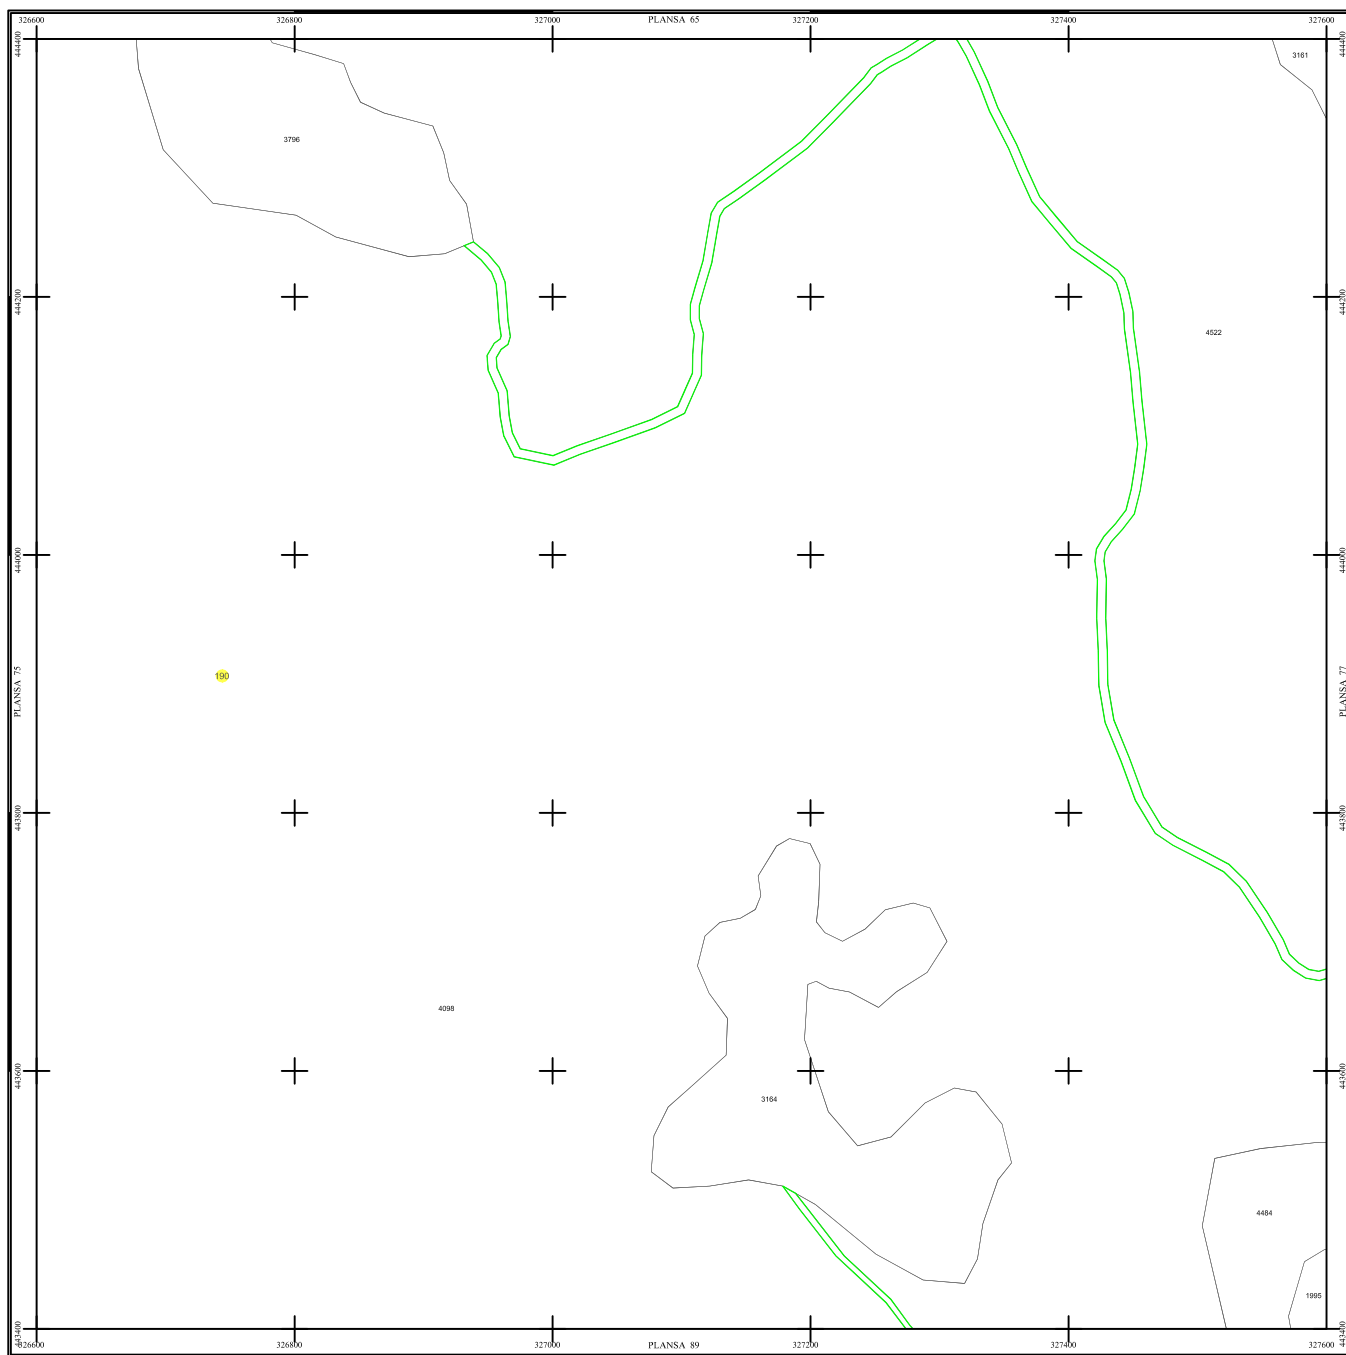

PLAN SECTOARE CADASTRALE

UAT RAU DE MORI, JUDETUL HUNEDOARA

Scara 1:2000

Sistem de proiectie STEREO 70

SECTIUNEA : 76/ 453

LEGENDĂ

RAU DE MORI	Denumire localitate
	Limita UAT
	Limita sector cadastral
	Limita intravilan
	Numar sector cadastral
UAT Salvaș de Sus	Vecini

S.C. CORNEL & CORNEL TOPOEXIM S.R.L.		AGENTIA NATIONALA DE CADASTRU SI PUBLICITATE IMOBILIARA	
Proiectat	ing. Calista Elena Gabriela	Scara	1:2000
Marșal	ing. Ederita Lucian	Lucrări de înregistrare sistematică a imobilelor în Sistemul Integrat de Cadastru și Carte funciara UAT RAU DE MORI	
Calculat	ing. Dan Valeriu		
Elaborat	ing. Petronela Clotilde		
Aprobat	ing. Calista Elena Gabriela		
		Data	octombrie 2022