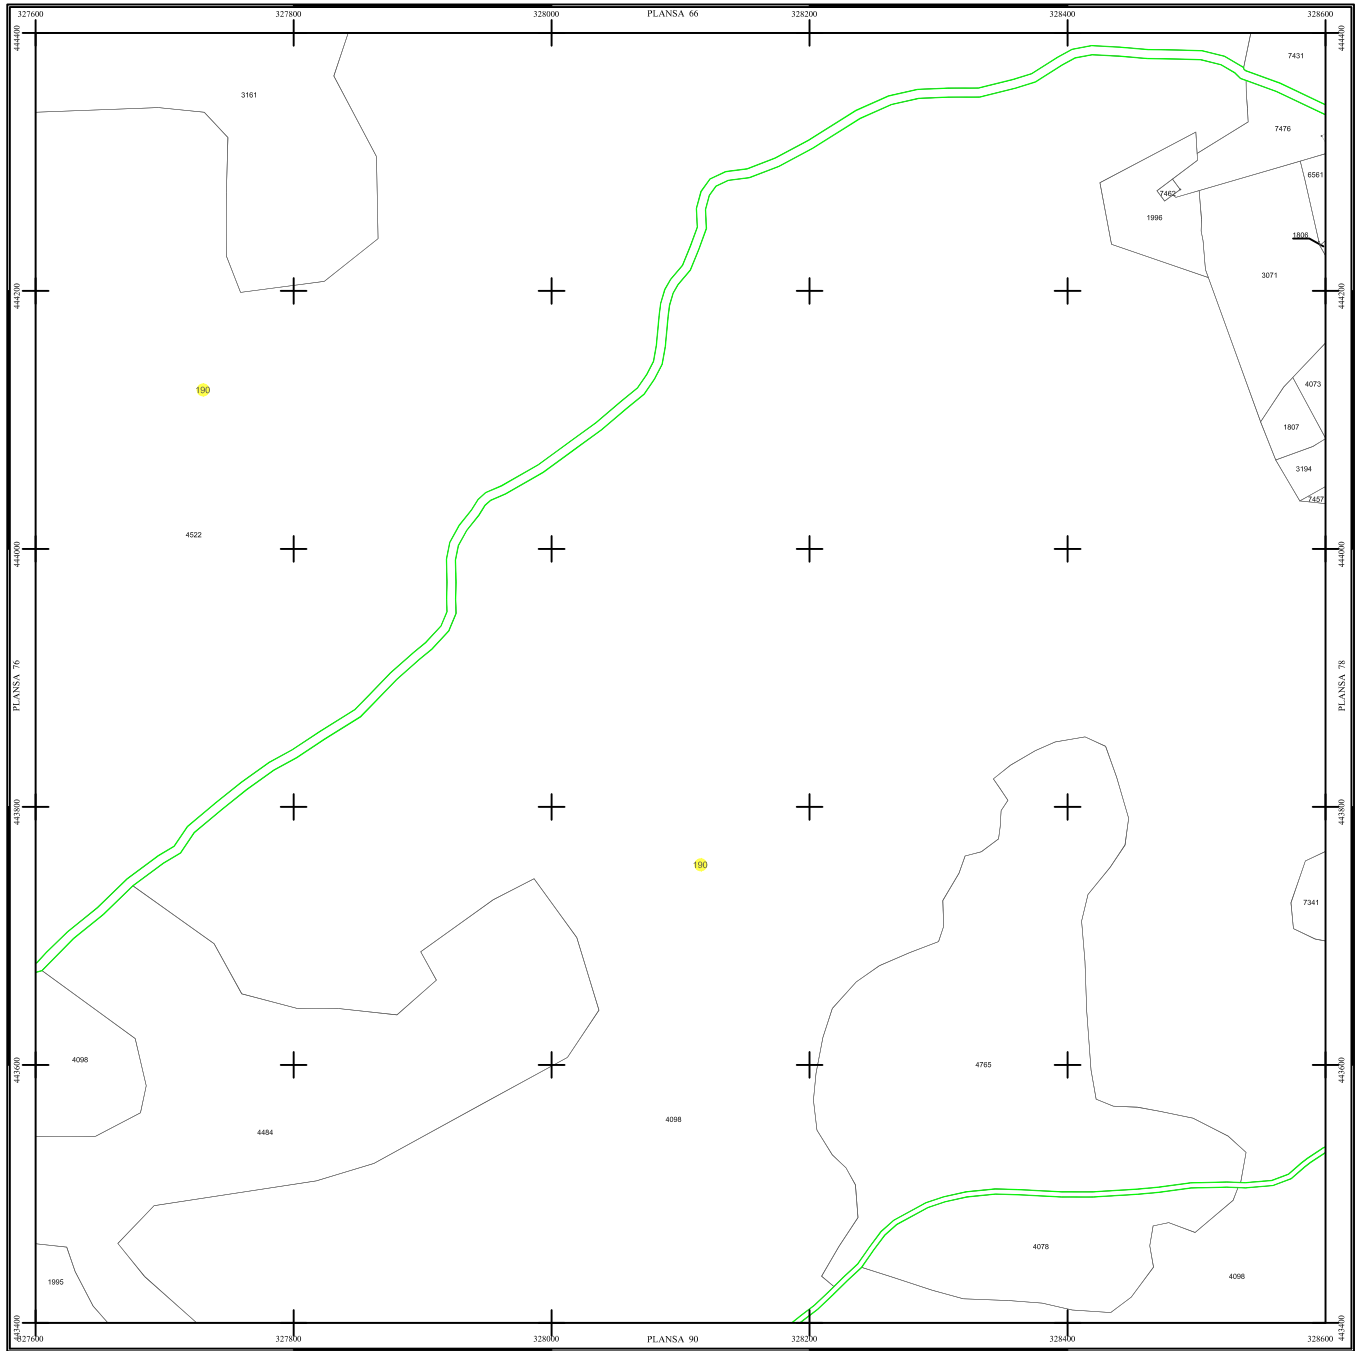

PLAN SECTOARE CADASTRALE

UAT RAU DE MORI, JUDETUL HUNEDOARA

Scara 1:2000

Sistem de proiectie STEREO 70

SECTIUNEA : 77/ 453

LEGENDĂ

RAU DE MORI	Denumire localitate
	Limita UAT
	Limita sector cadastral
	Limita intravilan
	Numar sector cadastral
UAT Salvaș de Sus	Vecini

S.C. CORNEL & CORNEL TOPOEXIM S.R.L.		AGENTIA NATIONALA DE CADASTRU SI PUBLICITATE IMOBILIARA	
Proiectat	ing. Calista Elena Gabriela	Scara	1:2000
Marșal	ing. Diderita Lucian	Lucrări de înregistrare sistematică a imobilelor în Sistemul Integrat de Cadastru și Carte funciara UAT RAU DE MORI	
Calculat	ing. Dian Valeriu		
Desenat	ing. Proencusa Crina		
Aprobat	ing. Calista Elena Gabriela		
		Data	noiembrie 2022