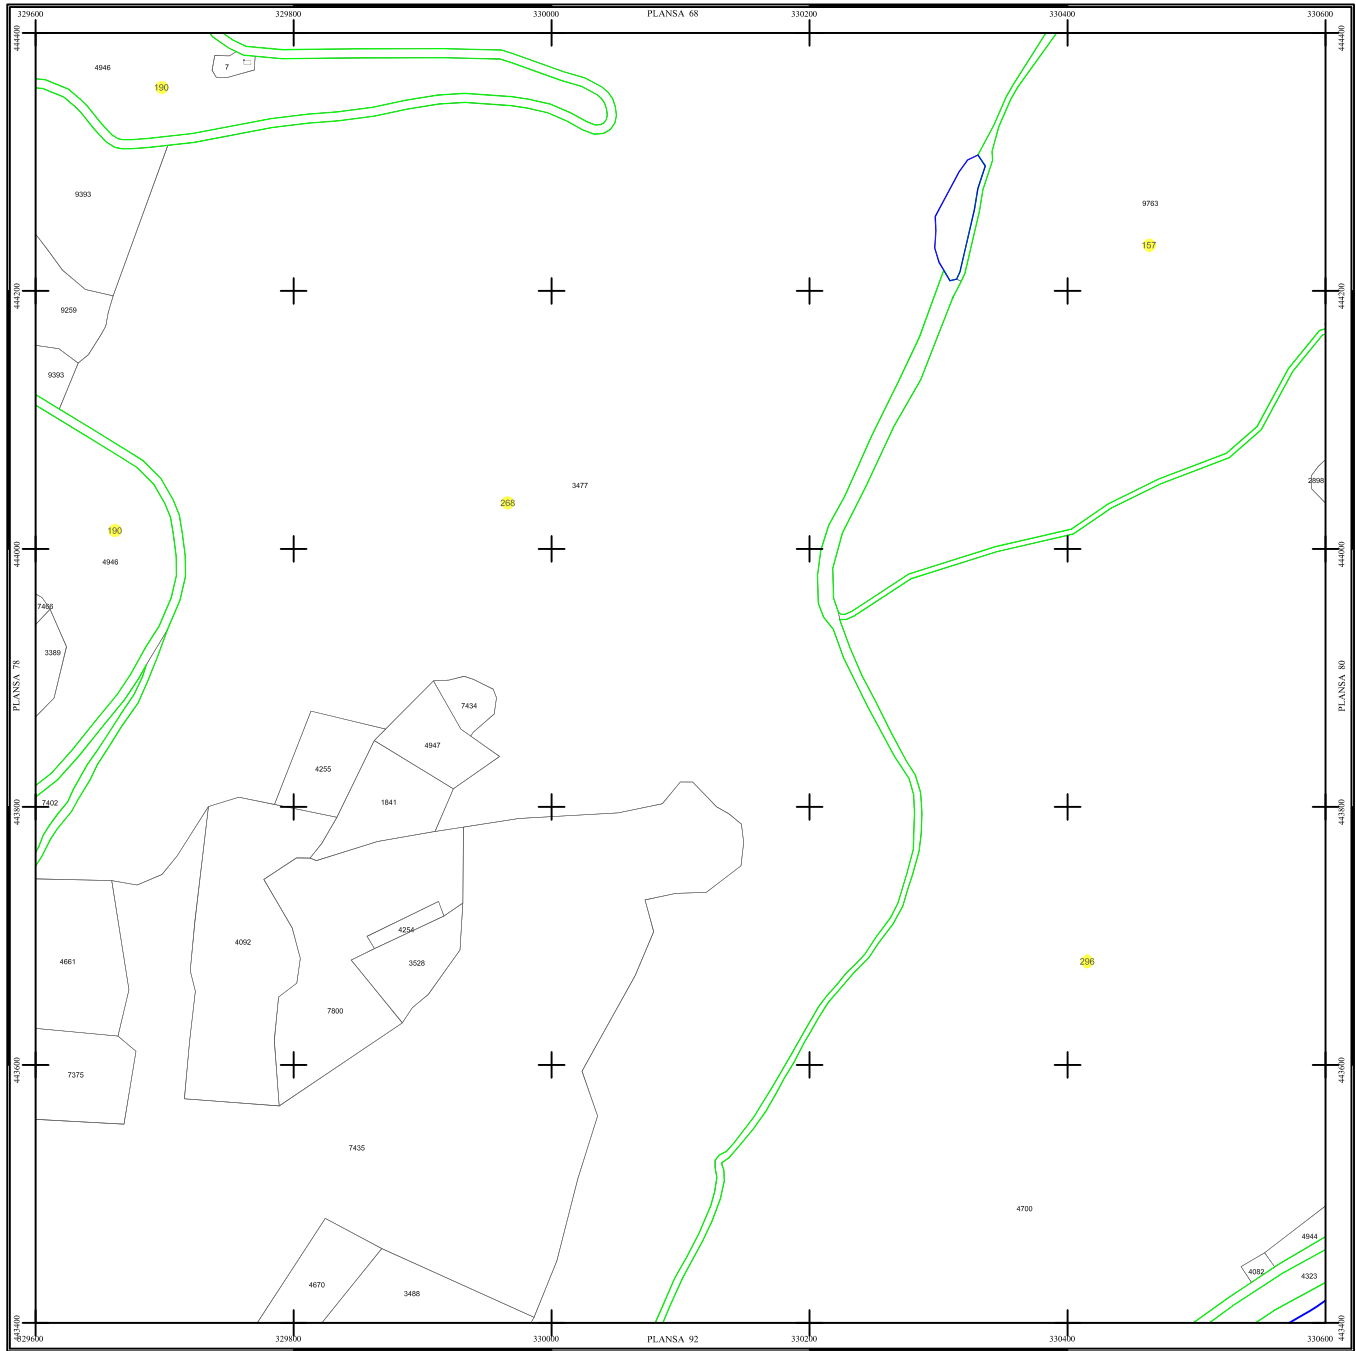

PLAN SECTOARE CADASTRALE

UAT RAU DE MORI, JUDETUL HUNEDOARA

Scara 1:2000

Sistem de proiectie STEREO 70

SECTIUNEA : 79/ 453

LEGENDĂ

RAU DE MORI	Denumire localitate
	Limita UAT
	Limita sector cadastral
	Limita intravilan
	Numar sector cadastral
UAT Salvaș de Sus	Vecini

S.C. CORNEL & CORNEL TOPOEXIM S.R.L.		AGENTIA NATIONALA DE CADASTRU SI PUBLICITATE IMOBILIARA	
Proiectat	ing. Calista Elena Gabriela	Scara	1:2000
Marșal	ing. Diderici Lucian	Lucrări de înregistrare sistematică a imobilelor în Sistemul Integrat de Cadastru și Carte funciara UAT RAU DE MORI	
Calculat	ing. Dan Valeriu		
Elaborat	ing. Petrescu Claudiu		
Aprobat	ing. Calista Elena Gabriela		
		Data	octombrie 2022