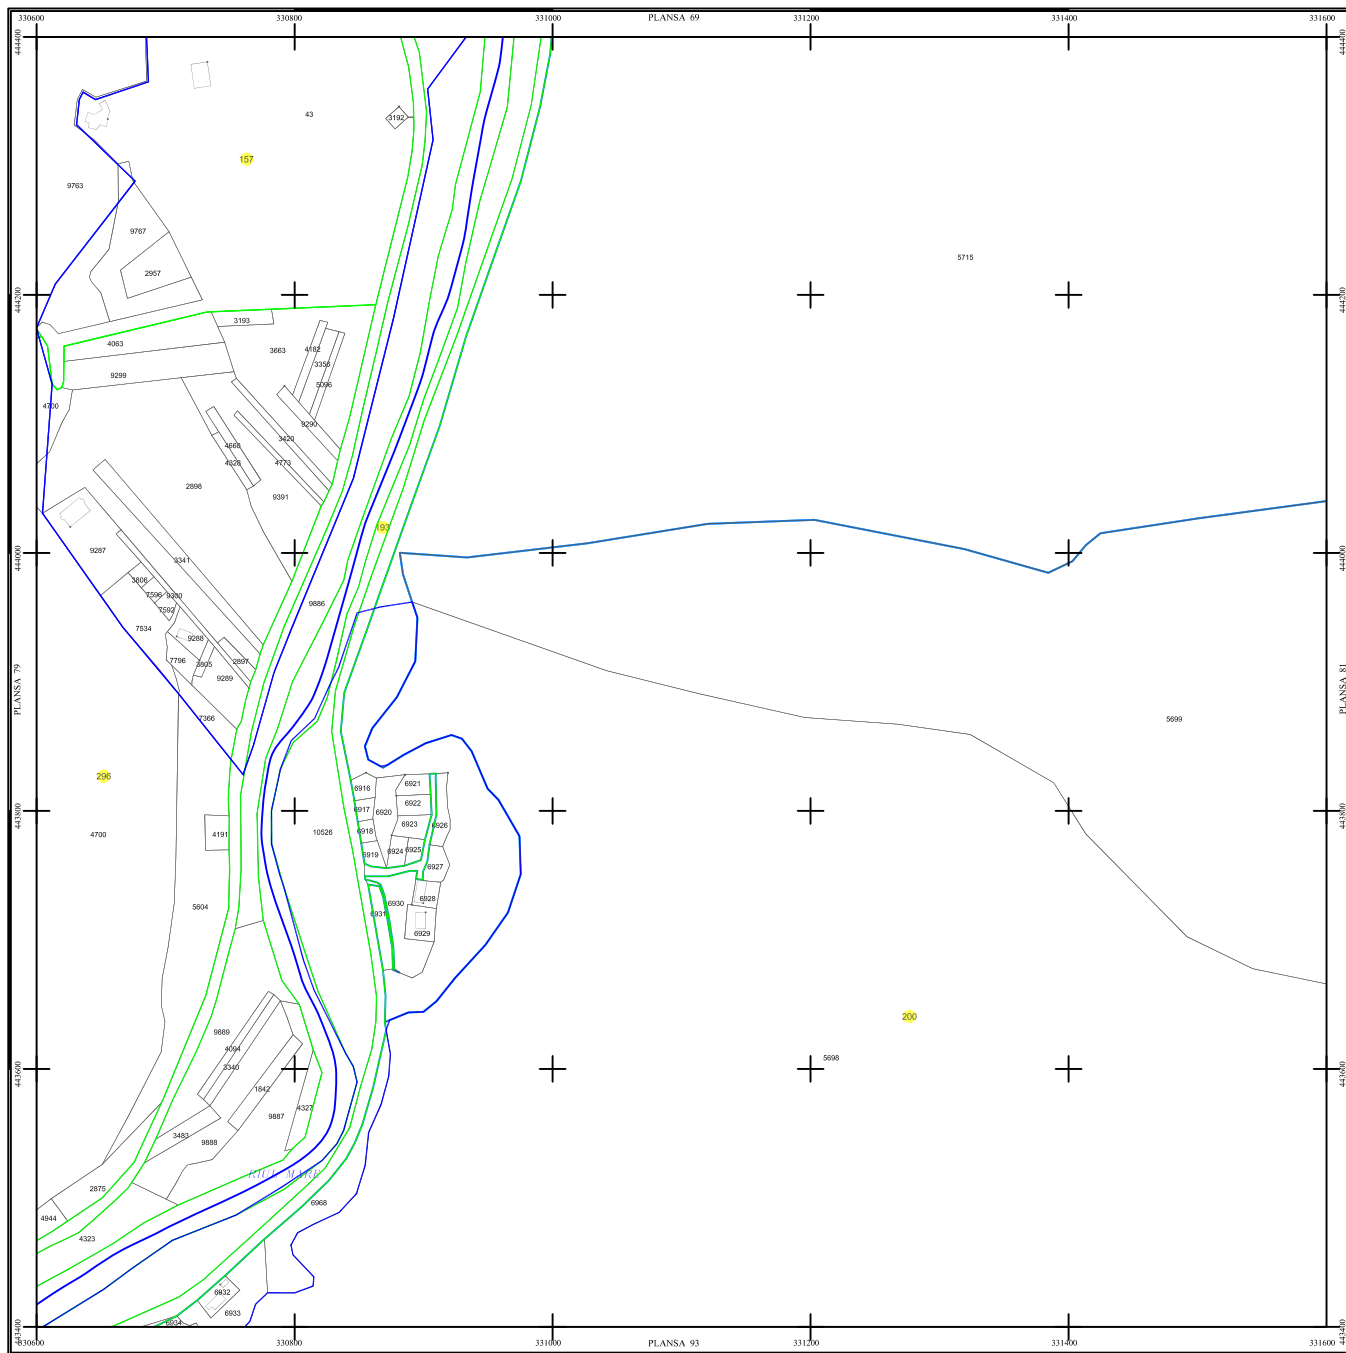

# PLAN SECTOARE CADASTRALE

## UAT RAU DE MORI, JUDETUL HUNEDOARA

Scara 1:2000

Sistem de proiectie STEREO 70

SECTIUNEA : 80/ 453

LEGENDA

RAU DE MORI	Denumire localitate
	Limita UAT
	Limita sector cadastral
	Limita intravilan
	Numar sector cadastral
UAT Salvaș de Sus	Vecini