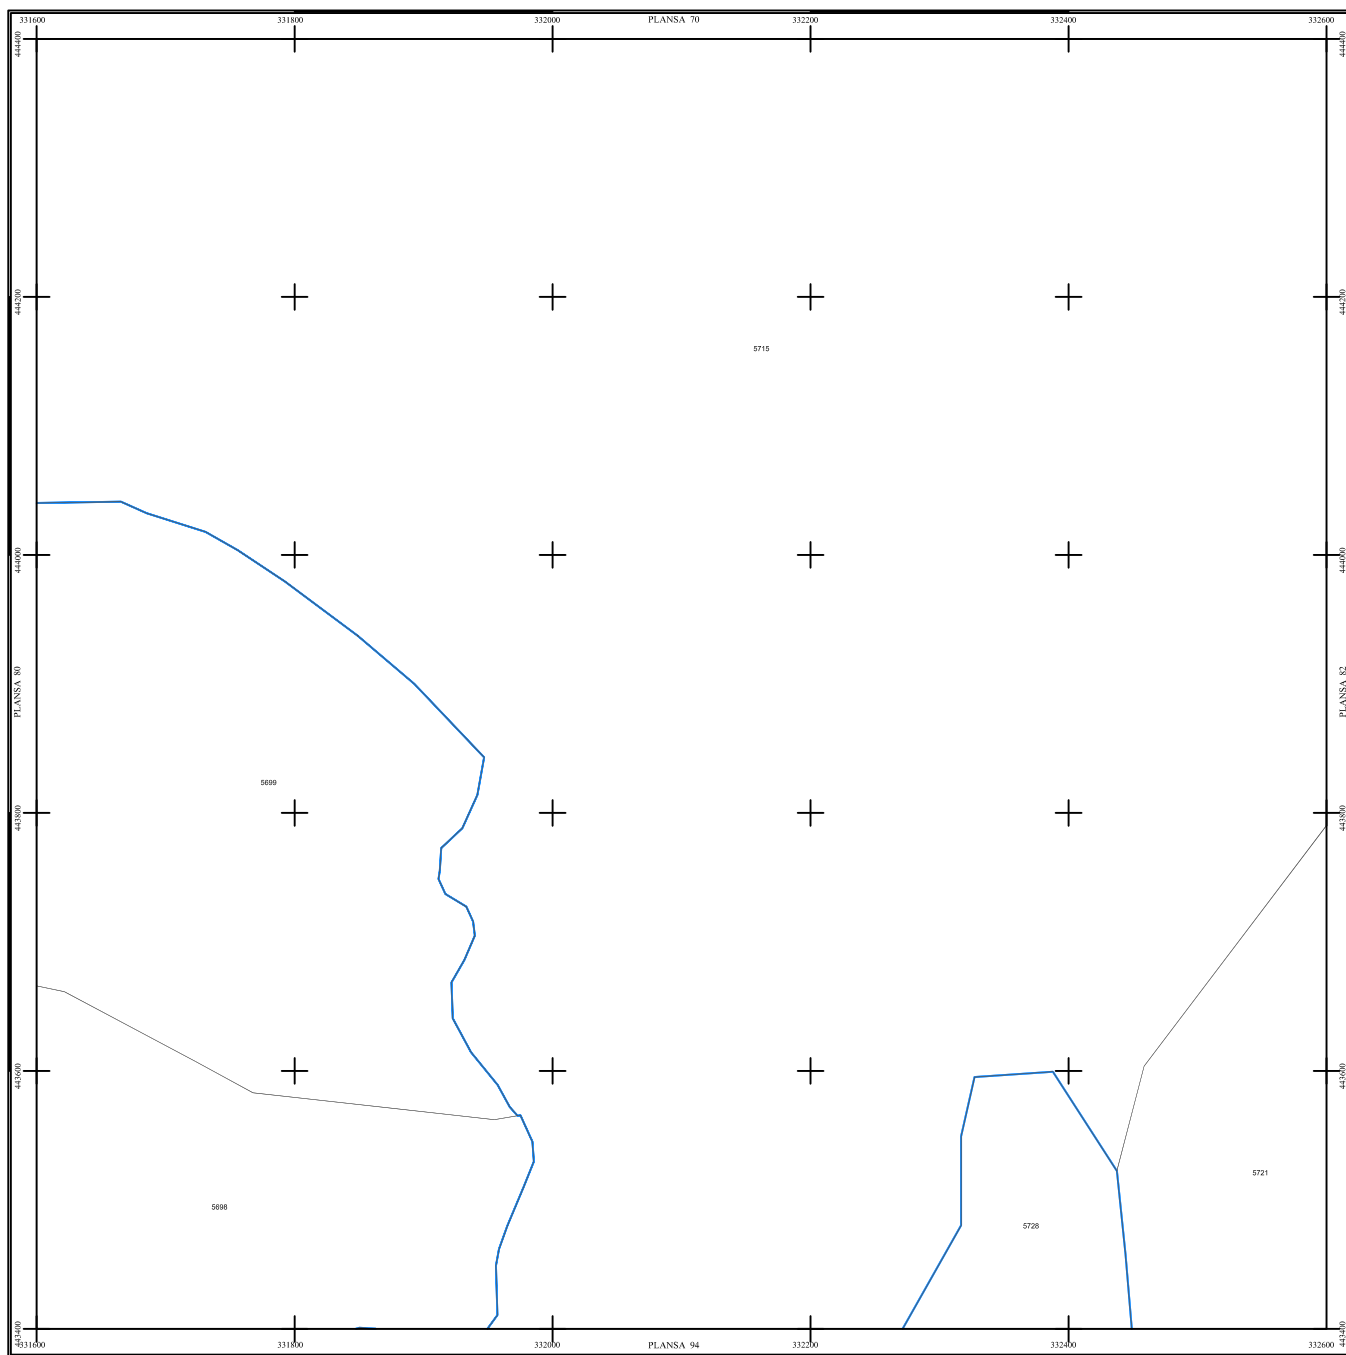

PLAN SECTOARE CADASTRALE

UAT RAU DE MORI, JUDETUL HUNEDOARA

Scara 1:2000

Sistem de proiectie STEREO 70

SECTIUNEA : 81/ 453

LEGENDĂ

RAU DE MORI	Denumire localitate
	Limita UAT
	Limita sector cadastral
	Limita intravilan
	Numar sector cadastral
UAT Salvaș de Sus	Vecini