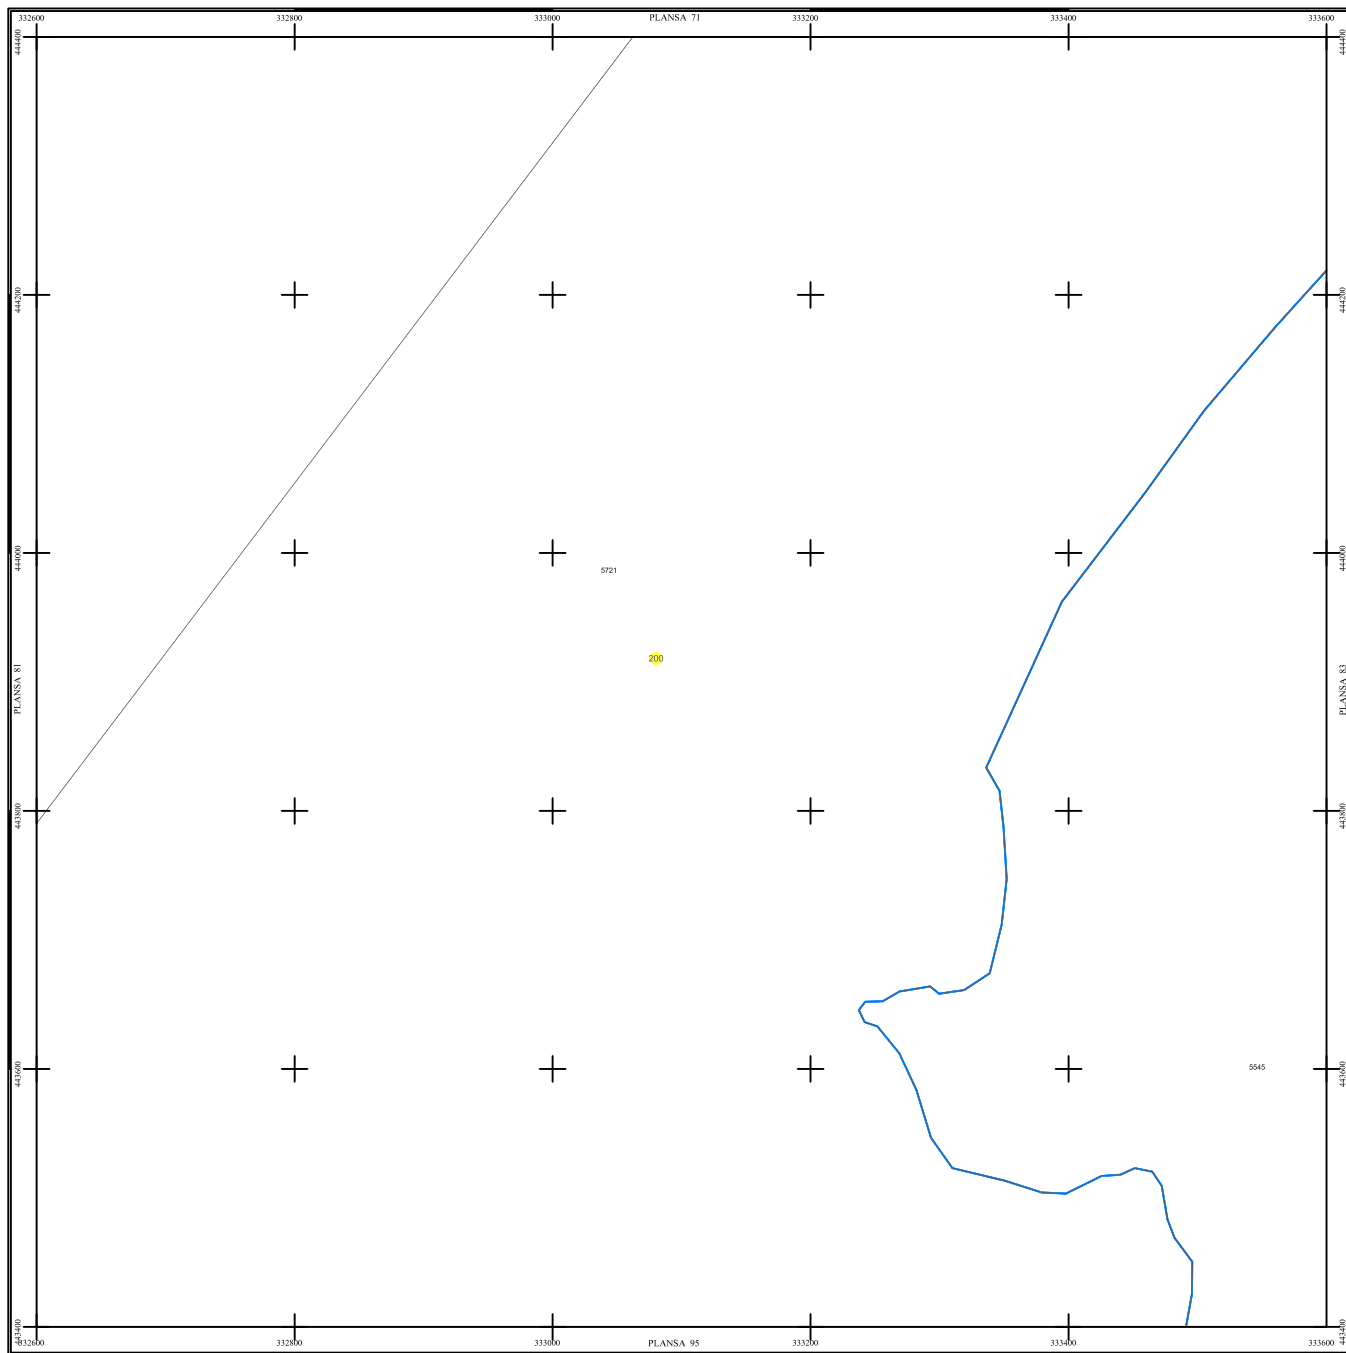

PLAN SECTOARE CADASTRALE

UAT RAU DE MORI, JUDETUL HUNEDOARA

Scara 1:2000

Sistem de proiectie STEREO 70

SECTIUNEA : 82/ 453

LEGENDĂ

RAU DE MORI	Denumire localitate
	Limita UAT
	Limita sector cadastral
	Limita intravilan
	Numar sector cadastral
UAT Salvaș de Sus	Vecini

S.C. CORNEL & CORNEL TOPOEXIM S.R.L.		AGENTIA NATIONALA DE CADASTRU SI PUBLICITATE IMOBILIARA	
Proiectat	ing. Calin Elena Gabriela	Scara	1:2000
Desenat	ing. Elisbela Lucian	Lucrari de inregistrare sistematica a imobilelor in Sistemul Integrat de Cadastru si Carte funciara	
Calculat	ing. Dan Valeriu	UAT RAU DE MORI	
Urmare	ing. Petrusca Clotilde	Data	septembrie 2022
Aprobat	ing. Calin Elena Gabriela		