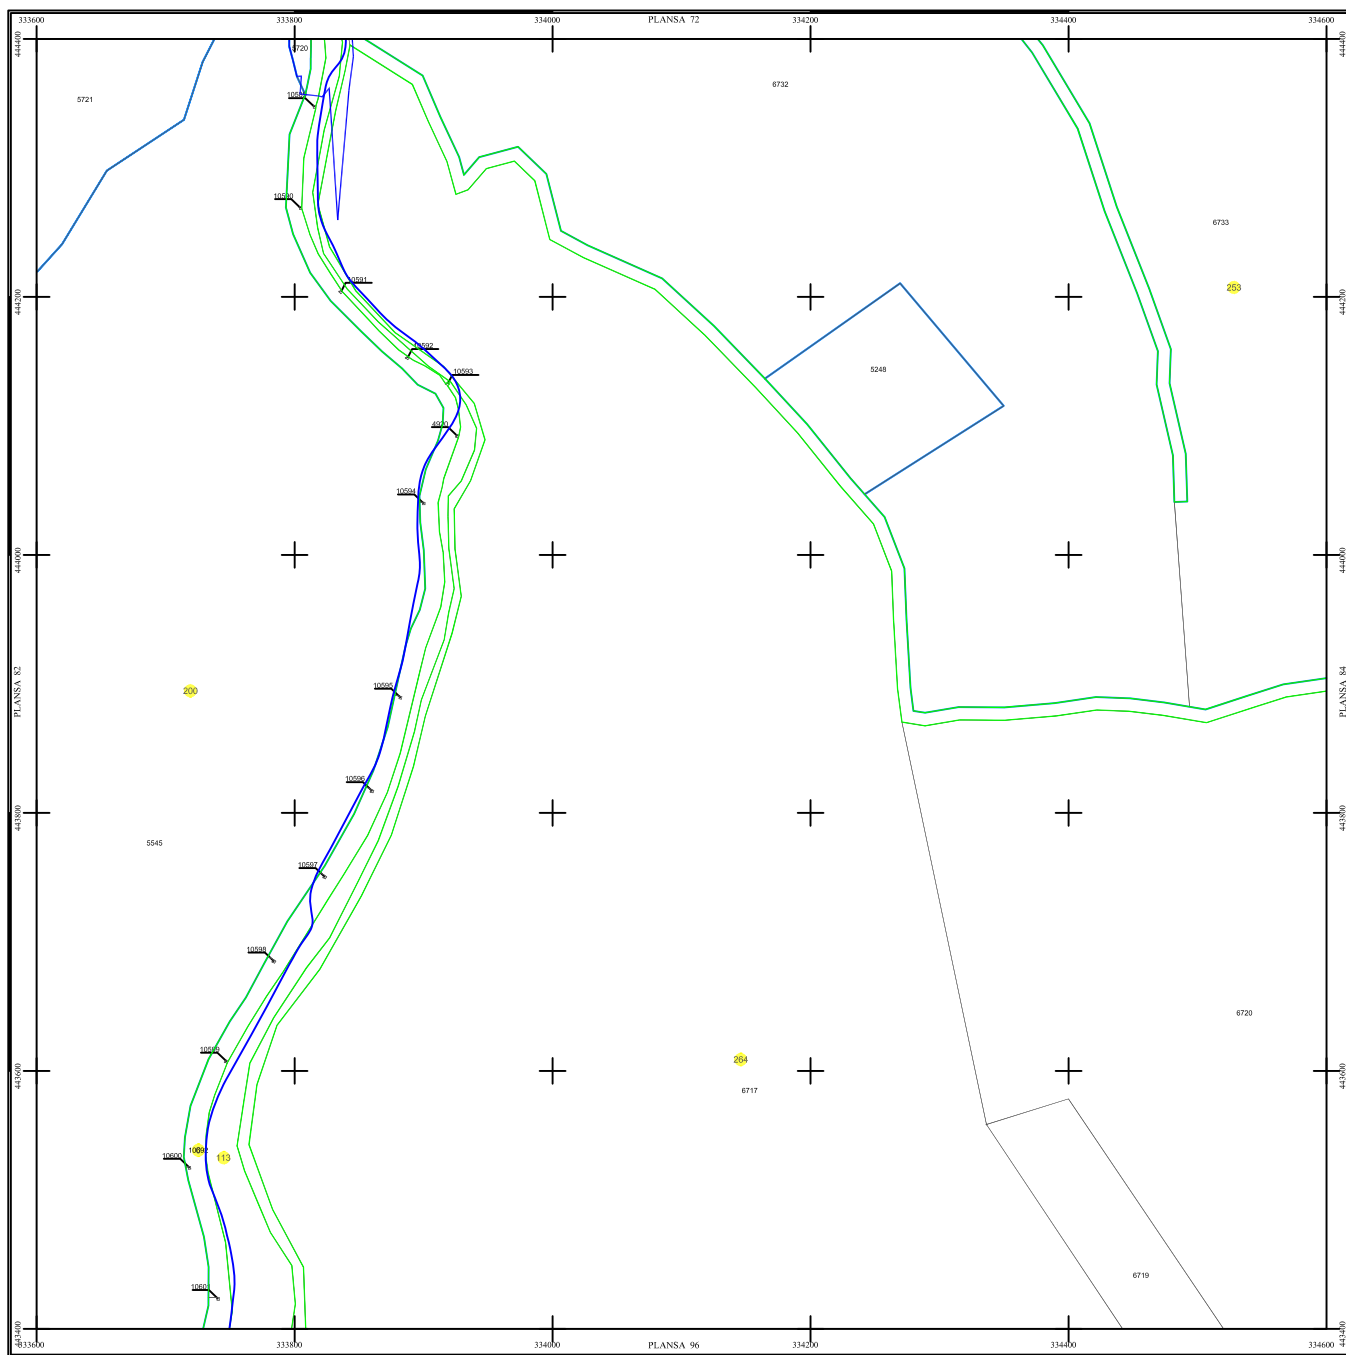

PLAN SECTOARE CADASTRALE

UAT RAU DE MORI, JUDETUL HUNEDOARA

Scara 1:2000

Sistem de proiectie STEREO 70

SECTIUNEA : 83/ 453

LEGENDĂ

RAU DE MORI	Denumire localitate
	Limita UAT
	Limita sector cadastral
	Limita intravilan
	Numar sector cadastral
UAT Salvaș de Sus	Vecini

S.C. CORNEL & CORNEL TOPOEXIM S.R.L.		AGENTIA NATIONALA DE CADASTRU SI PUBLICITATE IMOBILIARA	
Proiectat	ing. Calista Elena Gabriela	Scara	1:2000
Marșal	ing. Diderici Lucian	Lucrări de înregistrare sistematică a imobilelor în Sistemul Integrat de Cadastru și Carte funciara UAT RAU DE MORI	
Calculat	ing. Blau Valeriu		
Elaborat	ing. Peneasa Claudiu		
Aprobat	ing. Calista Elena Gabriela		
		Data	15 octombrie 2023