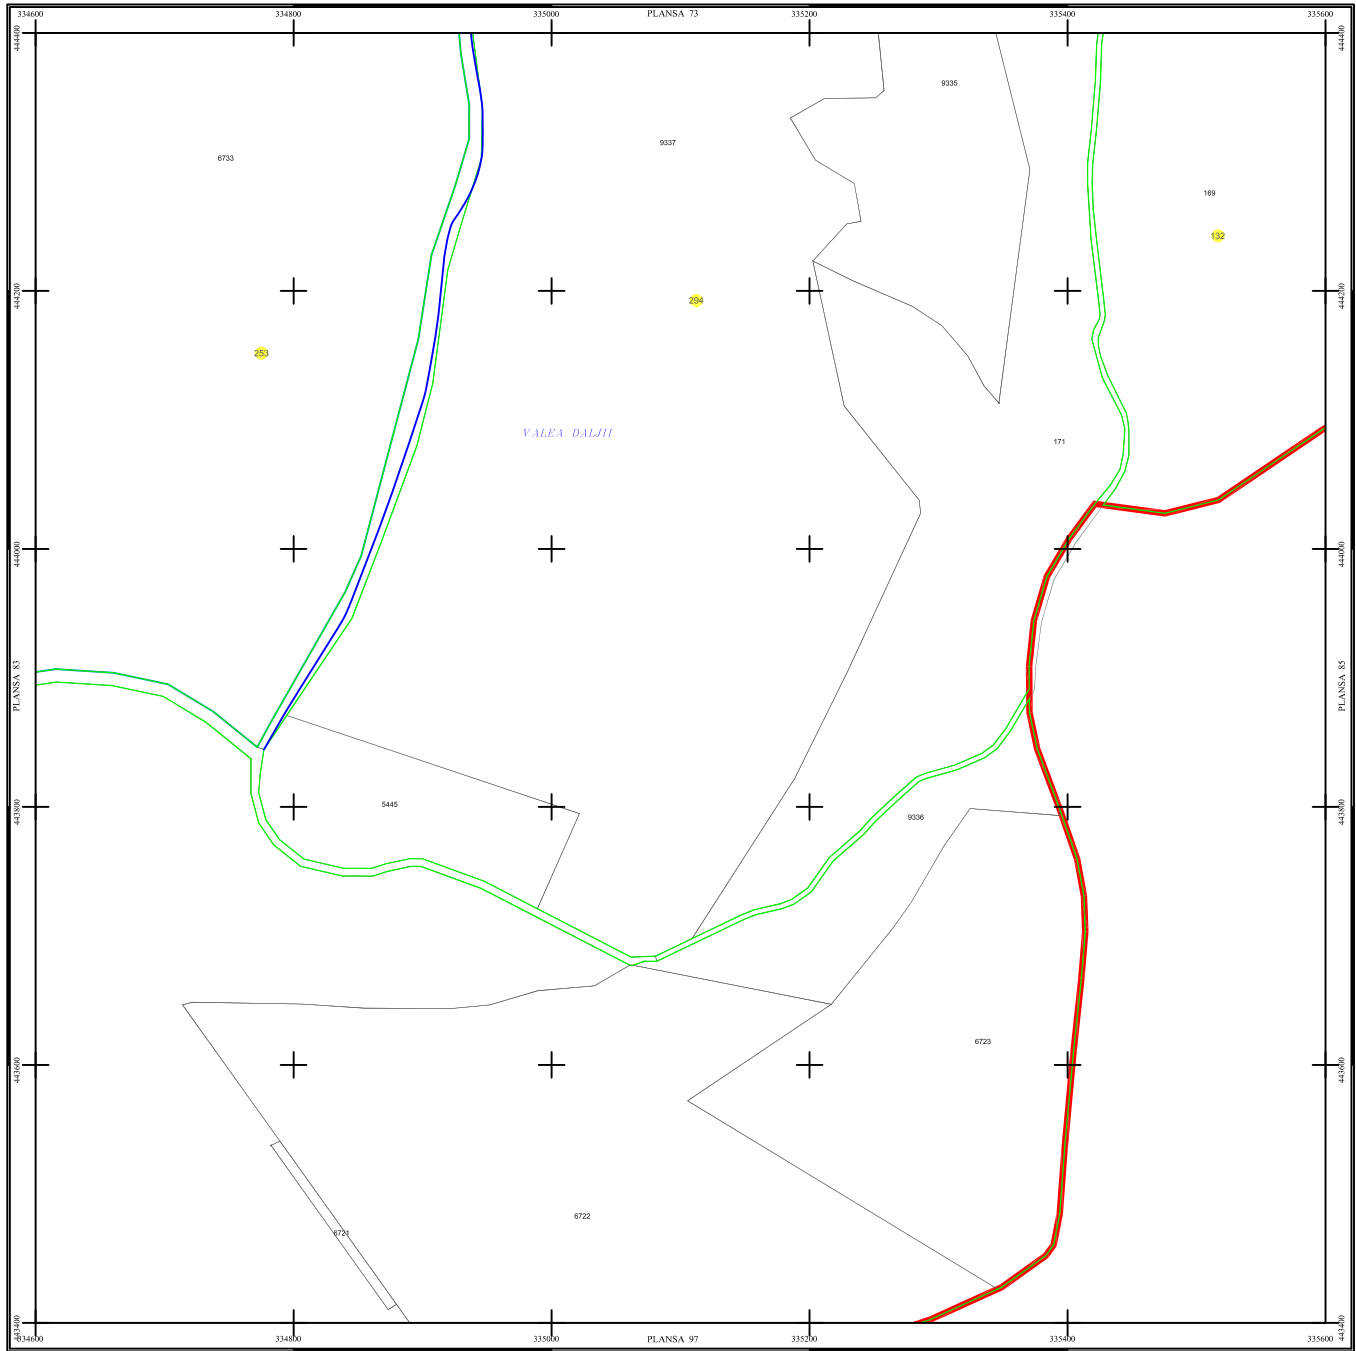

# PLAN SECTOARE CADASTRALE

## UAT RAU DE MORI, JUDETUL HUNEDOARA

Scara 1:2000

Sistem de proiectie STEREO 70

SECTIUNEA : 84/ 453

LEGENDĂ

RAU DE MORI	Denumire localitate
	Limita UAT
	Limita sector cadastral
	Limita intravilan
	Numar sector cadastral
UAT Salvaș de Sus	Vecin