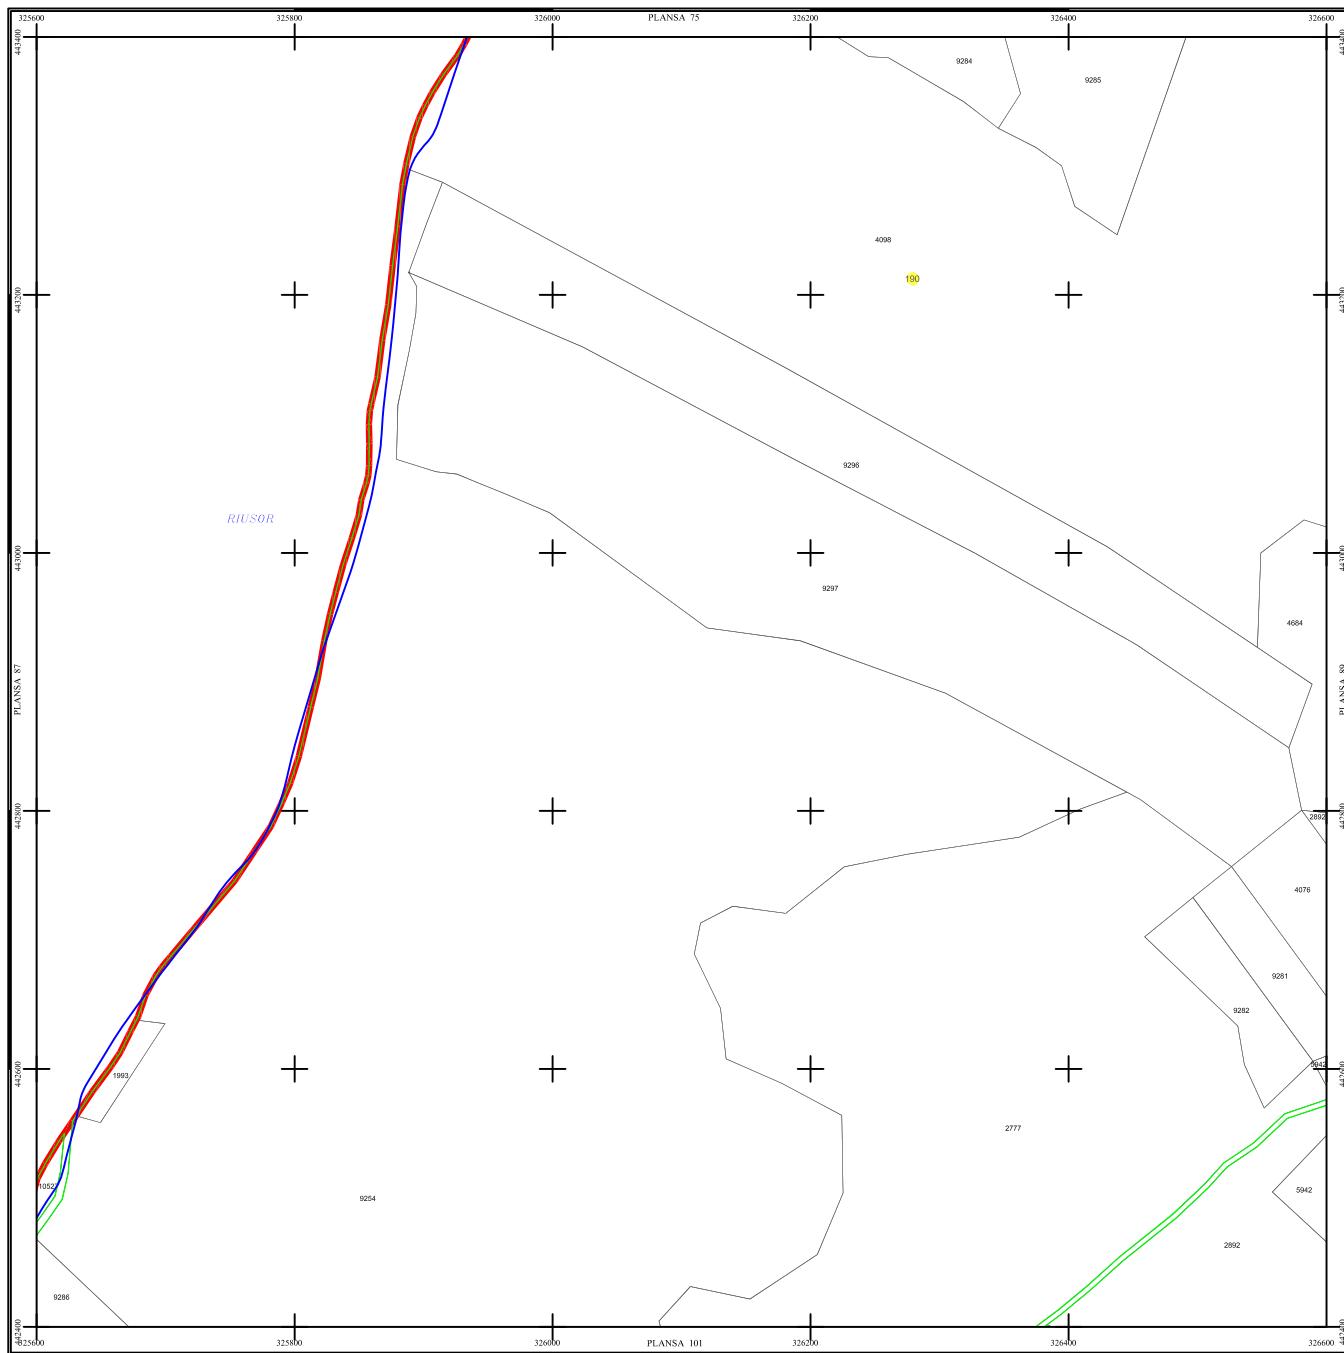

# PLAN SECTOARE CADASTRALE

## UAT RAU DE MORI, JUDETUL HUNEDOARA

Scara 1:2000

Sistem de proiectie STEREO 70

SECTIUNEA : 88/ 453

LEGENDĂ

RAU DE MORI	Denumire localitate
	Limita UAT
	Limita sector cadastral
	Limita intravilan
	Numar sector cadastral
UAT Salvaș de Sus	Vecini

S.C. CORNEL & CORNEL TOPOEXIM S.R.L.		AGENTIA NATIONALA DE CADASTRU SI PUBLICITATE IMOBILIARA	
Proiectat	ing. Calota Elena Gabriela	Scara	1:2000
Marșal	ing. Ederici Lucian	<b>Lucrări de înregistrare sistematică a imobilelor în Sistemul Integrat de Cadastru și Carte funciara</b> <b>UAT RAU DE MORI</b>	
Calculat	ing. Diaș Valeriu		
Elaborat	ing. Pănescu Cătălin		
Aprobat	ing. Calota Elena Gabriela		
		Data	noiembrie 2022