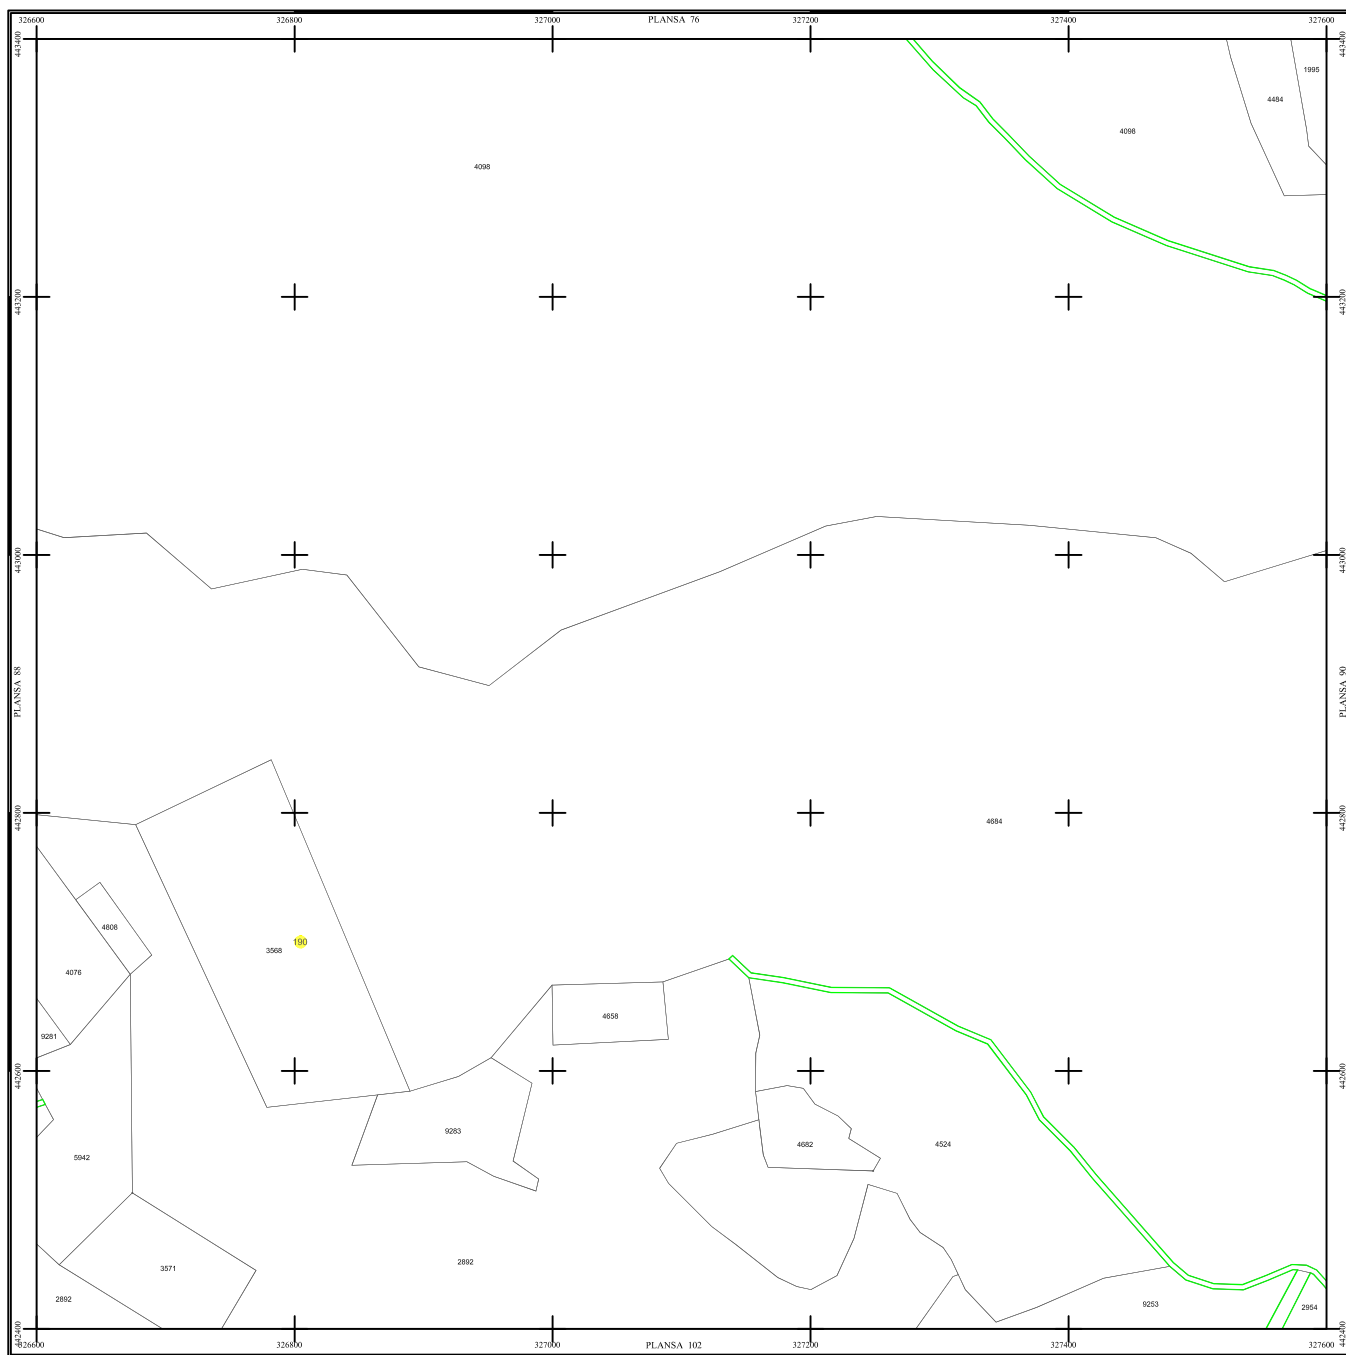

# PLAN SECTOARE CADASTRALE

## UAT RAU DE MORI, JUDETUL HUNEDOARA

Scara 1:2000

Sistem de proiectie STEREO 70

SECTIUNEA : 89/ 453

LEGENDĂ

RAU DE MORI	Denumire localitate
	Limita UAT
	Limita sector cadastral
	Limita intravilan
	Numar sector cadastral
UAT Salvaș de Sus	Vecini