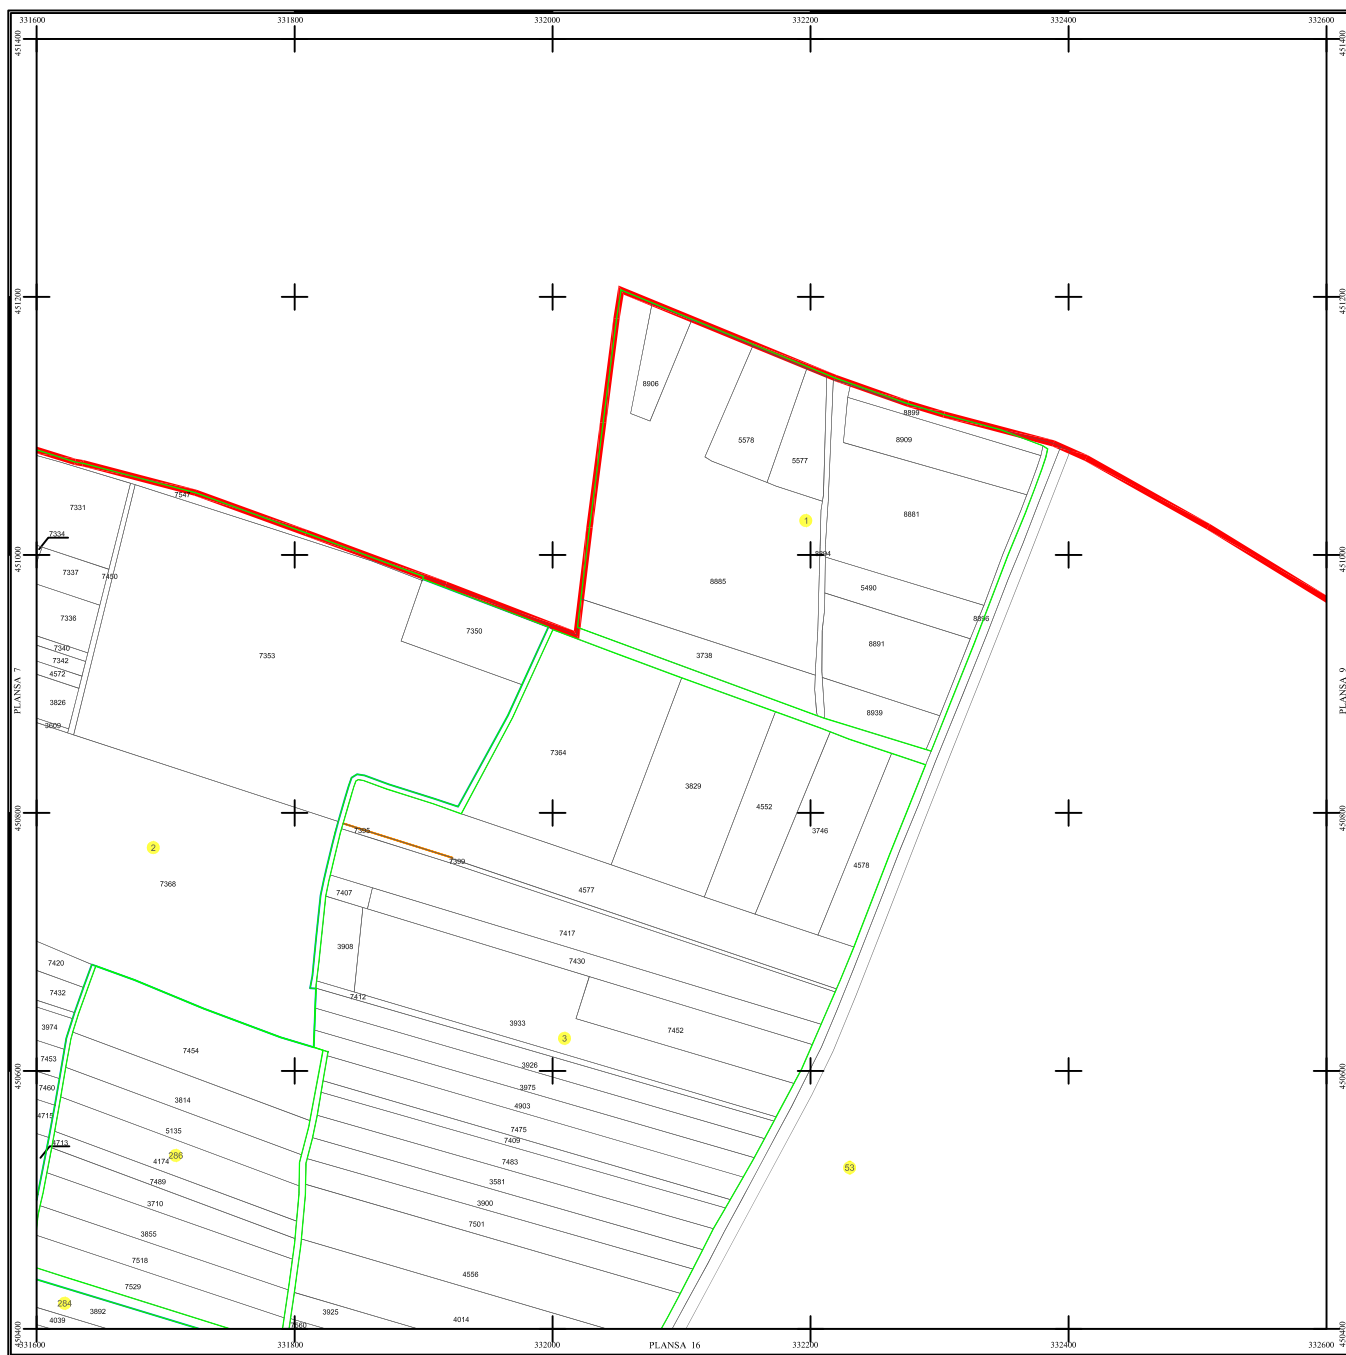

# PLAN SECTOARE CADASTRALE

## UAT RAU DE MORI, JUDETUL HUNEDOARA

Scara 1:2000

Sistem de proiectie STEREO 70

SECTIUNEA : 8/ 453

LEGENDĂ

RAU DE MORI	Denumire localitate
	Limita UAT
	Limita sector cadastral
	Limita intravilan
	Numar sector cadastral
UAT Salvaș de Sus	Vecini

S.C. CORNEL & CORNEL TOPOEXIM S.R.L.		AGENTIA NATIONALA DE CADASTRU SI PUBLICITATE IMOBILIARA	
Proiectat	ing. Calista Elena Gabriela	Scara	1:2000
Modelat	ing. Elisbetta Lucian	Lucrari de inregistrare sistematica a imobilelor in Sistemul Integrat de Cadastru si Carte funciara UAT RAU DE MORI	
Calculat	ing. Dan Valeriu		
Titlu	ing. Petrusca Clotilde		
Aprobat	ing. Calista Elena Gabriela	Data	octombrie 2022