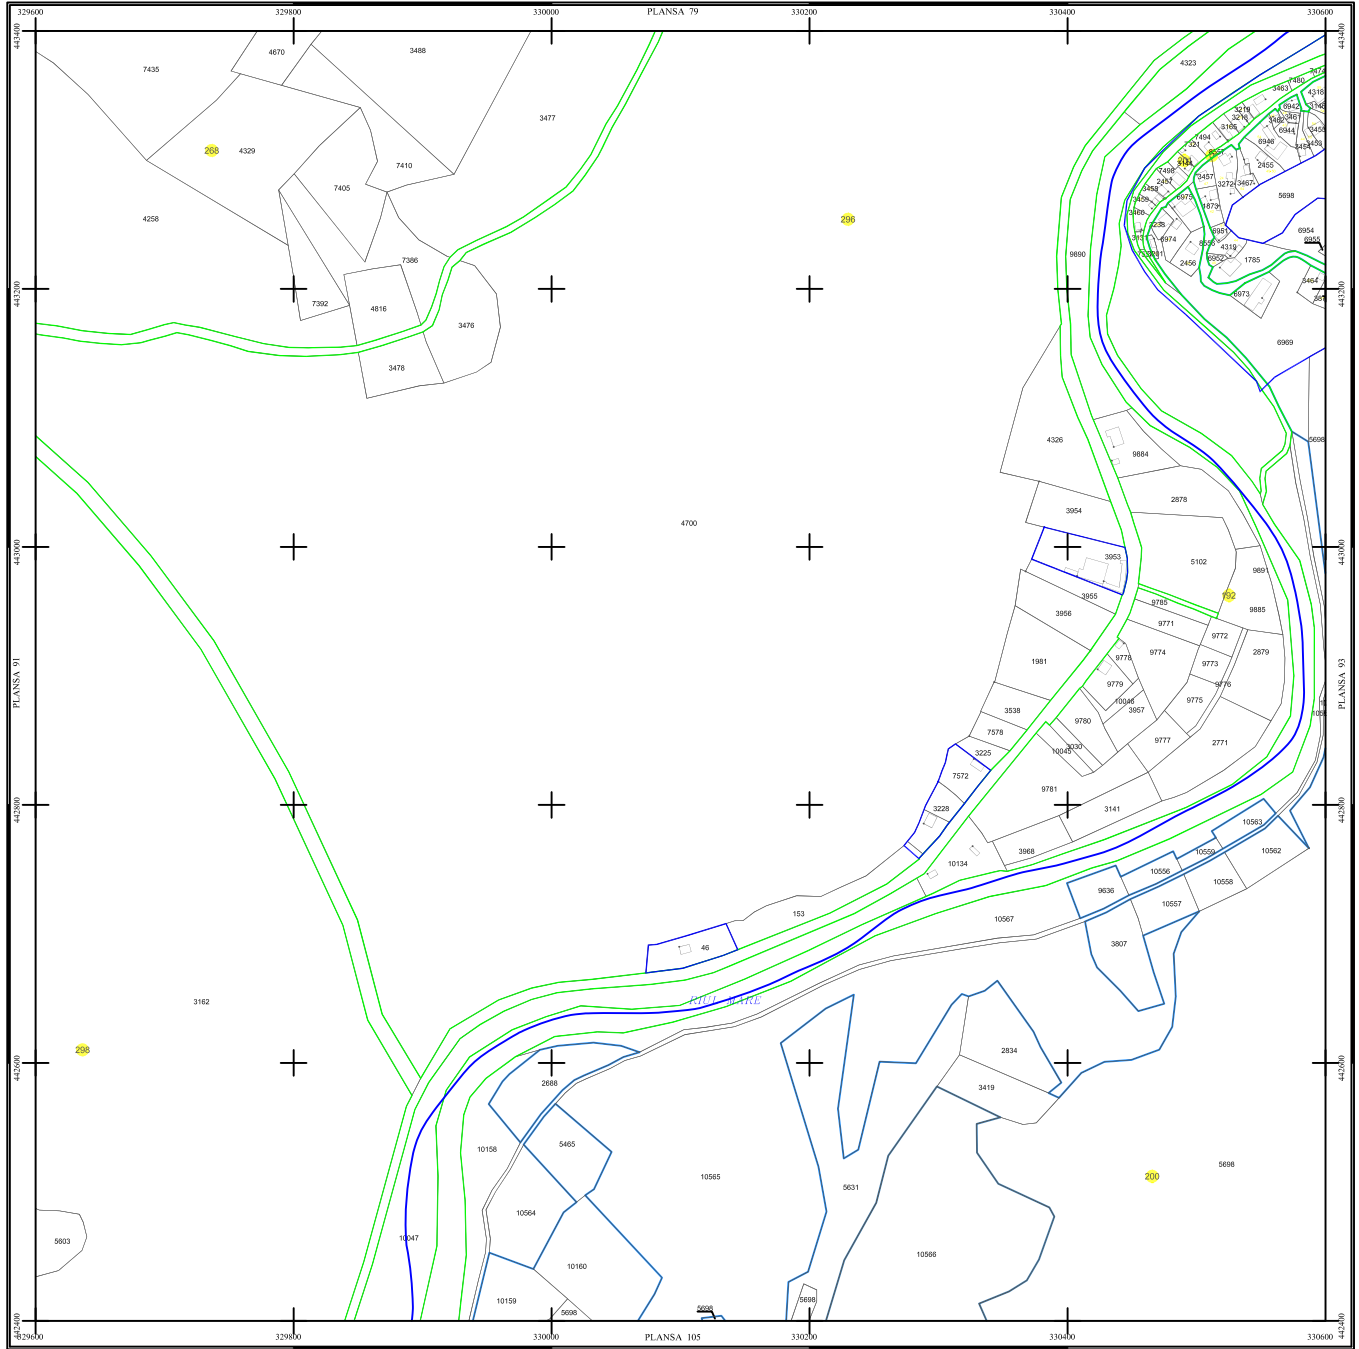

PLAN SECTOARE CADASTRALE

UAT RAU DE MORI, JUDETUL HUNEDOARA

Scara 1:2000

Sistem de proiectie STEREO 70

SECTIUNEA : 92/ 453

LEGENDĂ

RAU DE MORI	Denumire localitate
	Limita UAT
	Limita sector cadastral
	Limita intravilan
	Numar sector cadastral
UAT Salvaș de Sus	Vecini

S.C. CORNEL & CORNEL TOPOEXIM S.R.L.		AGENTIA NATIONALA DE CADASTRU SI PUBLICITATE IMOBILIARA	
Proiectant	ing. Calista Elena Gabriela	Scara	1:2000
Masurat	ing. Elisbeta Lucian	Lucrari de inregistrare sistematica a imobilelor in Sistemul Integrat de Cadastru si Carte funciara UAT RAU DE MORI	
Calculat	ing. Dan Valeriu		
Elaborat	ing. Petrusca Clotilde		
Aprobat	ing. Calista Elena Gabriela	Data	octombrie 2022