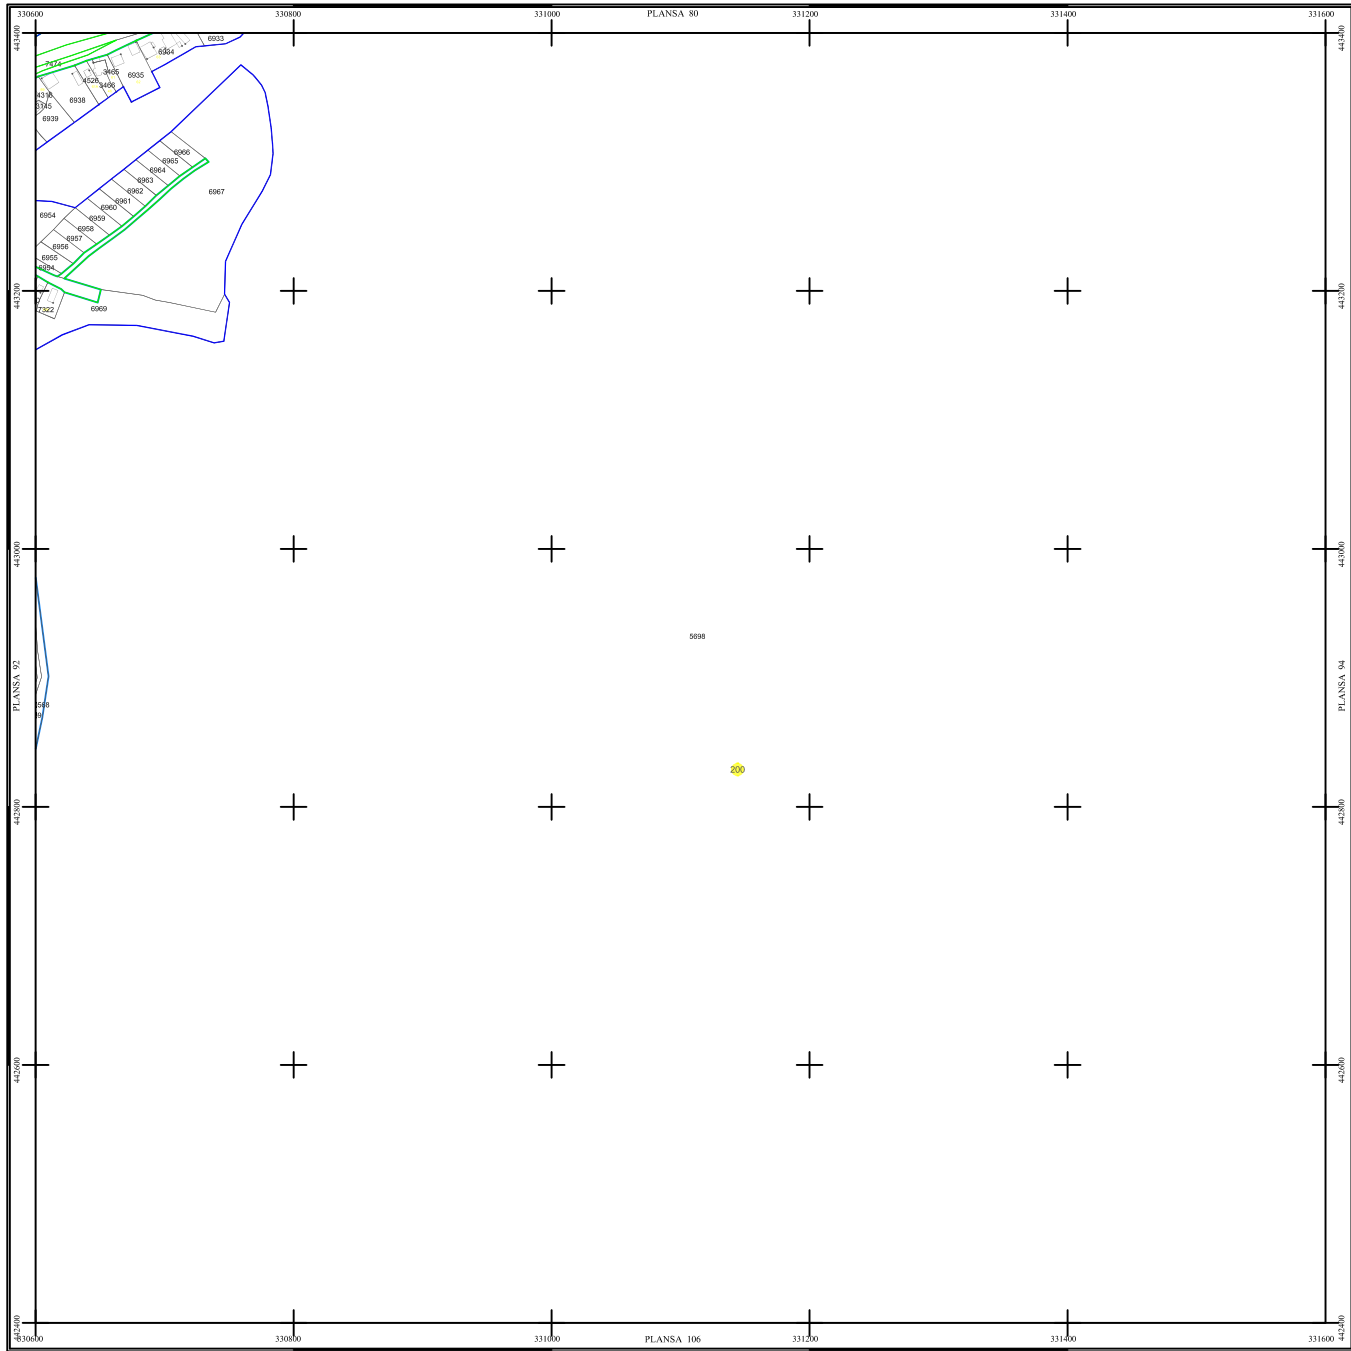

# PLAN SECTOARE CADASTRALE

## UAT RAU DE MORI, JUDETUL HUNEDOARA

Scara 1:2000

Sistem de proiectie STEREO 70

SECTIUNEA : 93/ 453

LEGENDĂ

RAU DE MORI	Denumire localitate
	Limita UAT
	Limita sector cadastral
	Limita intravilan
	Numer sector cadastral
UAT Salvaș de Sus	Vecini