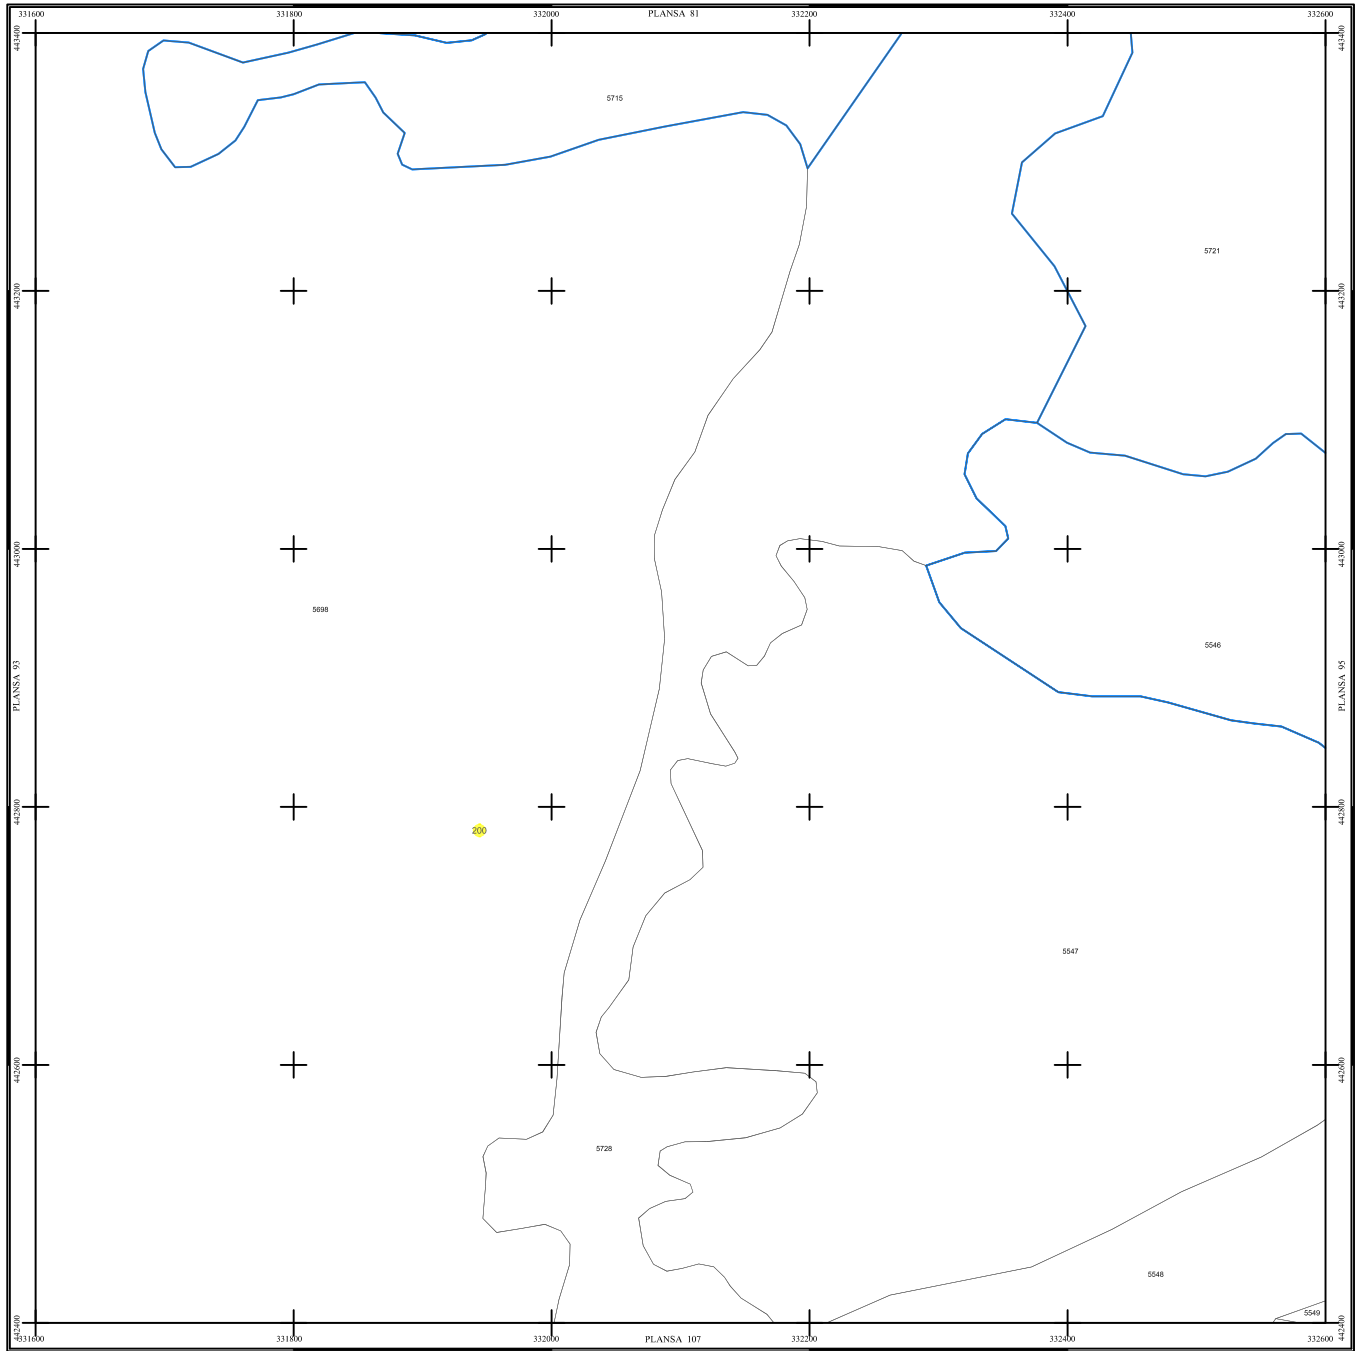

# PLAN SECTOARE CADASTRALE

## UAT RAU DE MORI, JUDETUL HUNEDOARA

Scara 1:2000

Sistem de proiectie STEREO 70

SECTIUNEA : 94/ 453

LEGENDĂ

RAU DE MORI	Denumire localitate
	Limita UAT
	Limita sector cadastral
	Limita intravilan
	Numar sector cadastral
UAT Salvaș de Sus	Vecini