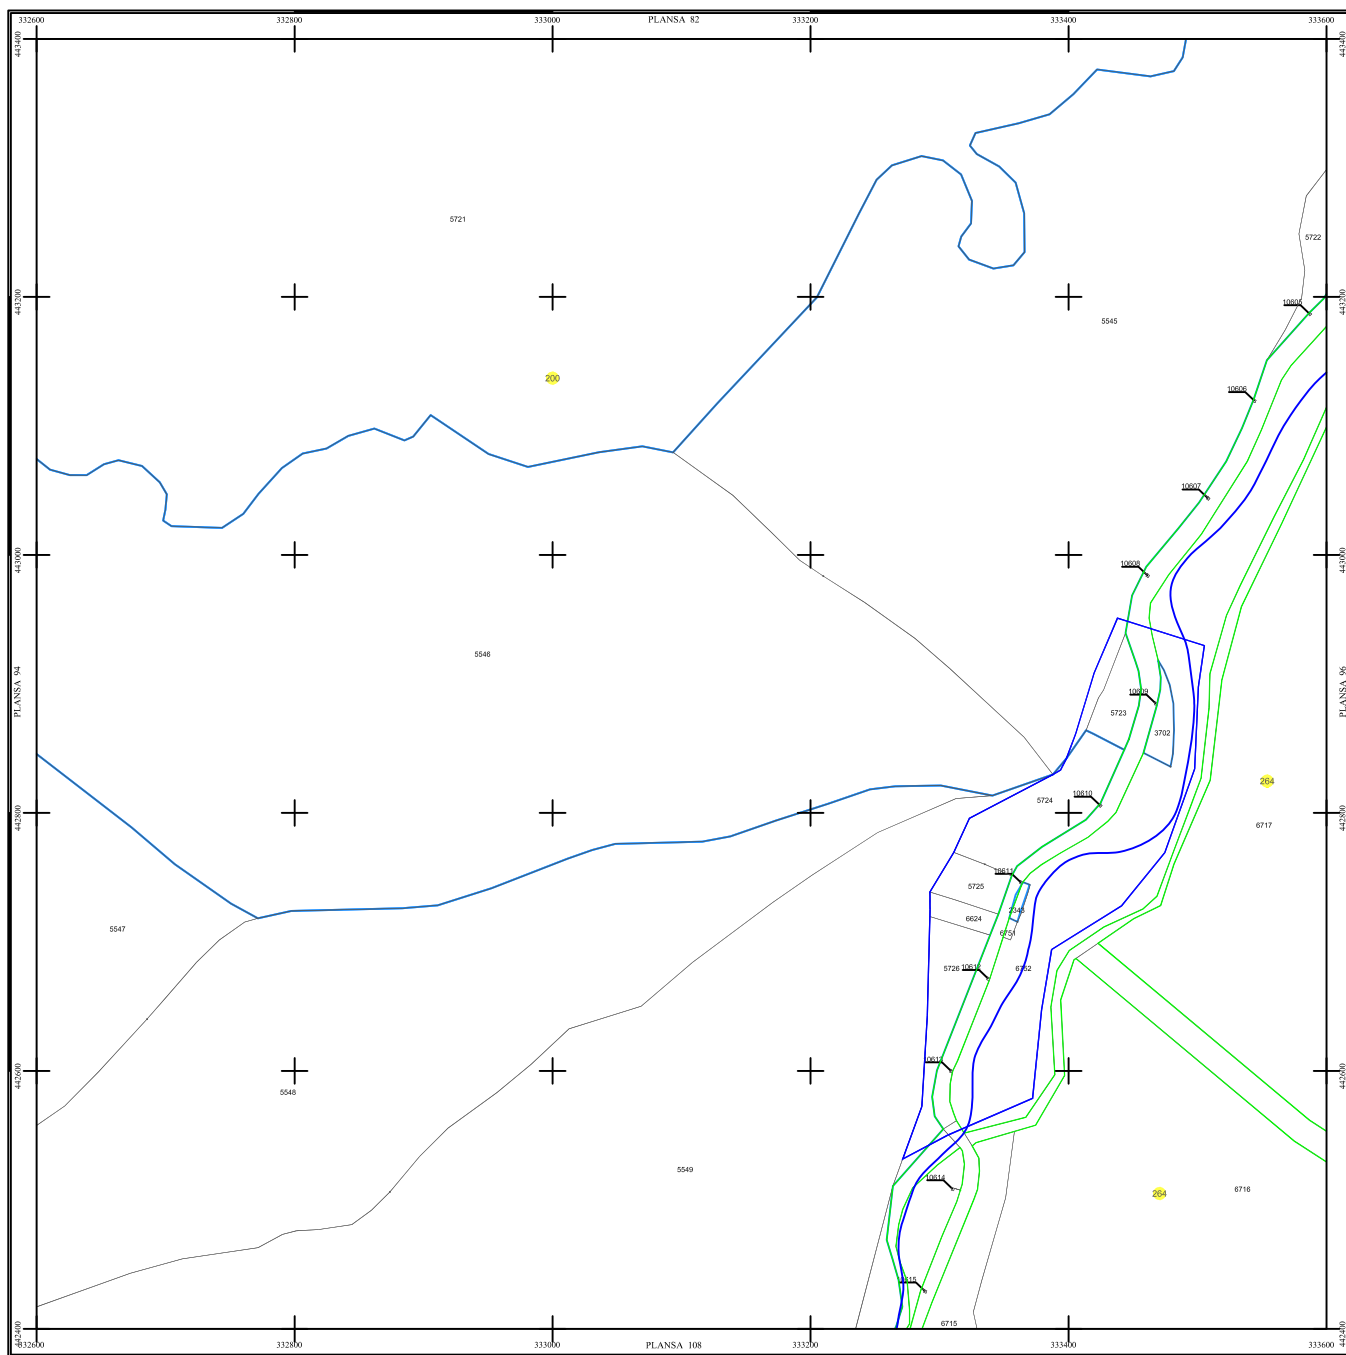

PLAN SECTOARE CADASTRALE

UAT RAU DE MORI, JUDETUL HUNEDOARA

Scara 1:2000

Sistem de proiectie STEREO 70

SECTIUNEA : 95/ 453

LEGENDĂ

RAU DE MORI	Denumire localitate
	Limita UAT
	Limita sector cadastral
	Limita intravilan
	Numar sector cadastral
UAT Salvaș de Sus	Vecini

S.C. CORNEL & CORNEL TOPOEXIM S.R.L.		AGENTIA NATIONALA DE CADASTRU SI PUBLICITATE IMOBILIARA	
Proiectat	ing. Calista Elena Gabriela	Scara	1:2000
Modelat	ing. Eberita Lucian	Lucrari de inregistrare sistematica a imobilelor in Sistemul Integrat de Cadastru si Carte funciara	
Calculat	ing. Dian Valeriu	UAT RAU DE MORI	
Desenat	ing. Proencusa Claudiu	Data	octombrie 2022
Aprobat	ing. Calista Elena Gabriela		